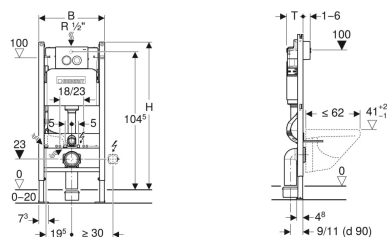

Инсталляция Geberit Duofix для подвешенного унитаза, 112 см, со смывным бачком скрытого монтажа Delta 12 см, смывная клавиша Delta21

Образец

Цели применения

- Для гипсокартонных стен
- Для встраивания в пристенки по высоте рамы или по высоте помещения
- Для встраивания в фальшстены по высоте помещения
- Для подвесных унитазов с размерами подключения согласно EN 33:2011
- Для подвесных унитазов с вылетом до 62 см
- Для двойного смыва
- Для напольных покрытий толщиной 0–20 см

Характеристики

- Самонесущая рама с порошковой окраской
- Рама открытая сверху
- Рама с отверстиями $\varnothing 9$ мм для крепления в деревянном каркасе
- Рама с установочными отверстиями для стальных анкеров Geberit Duofix для элементов с открытой сверху рамой
- Рама подготовлена для крепления крепежных скоб для установки нестандартного санфаянса
- Стойка оцинкованная
- Стойки с возможностью перемещения 0–20 см

Объем поставки

- Угловой запорный вентиль R 1/2" с кольцом-адаптером
- Защитная крышка для окна технического обслуживания, из пенополистирола
- 2 держателя крепления рамки
- Смывная клавиша Delta21
- 2 анкера для крепления к стене

Технические характеристики

Максимальная температура воды	25 °C
Объем воды для смыва, заводская установка	6 и 3 л
Большой объем воды для смыва, диапазон настройки	4.5 / 6 / 7.5 л
Малый объем воды для смыва, диапазон настройки	3-4 л