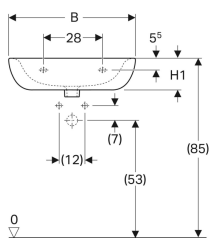

Раковина Geberit Renova

Образец

Характеристики

- Низкая полка для отверстия под кран с небольшим бортиком со стороны стены
- Внутренний дизайн раковины с оптимальными характеристиками стока

- Большое свободное пространство в области крепления
- Сочетается с полупьедесталом

Технические характеристики

Материал | Сантехнический фарфор

Арт. №	Цвет / поверхность	Отверстие под смеситель	Перелив	В	В1	В2	Н	Н1	Н2	Т	Т1	Т2	Т3
223055000	Белый	По центру	На виду	55 см	46 см	27.5 см	18.5 см	15.5 см	15 см	45 см	21 см	29 см	14 см
223060000	Белый	По центру	На виду	60 см	49 см	30 см	19.5 см	15 см	13.5 см	49 см	21 см	32 см	14 см
223065000	Белый	По центру	На виду	65 см	53.5 см	32.5 см	20 см	16 см	15.5 см	51 см	22 см	32.5 см	15 см
223070000	Белый	По центру	На виду	70 см	58 см	35 см	20 см	16 см	15.5 см	53 см	22 см	33.5 см	15.5 см

- При установке с полупьедесталом присоединительные размеры следует смотреть в чертежах полупьедестала