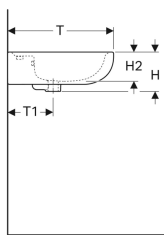

Раковина Geberit Renova

Образец

Характеристики

- Низкая полка для отверстия под кран с небольшим бортиком со стороны стены
- Внутренний дизайн раковины с оптимальными характеристиками стока

- Большое свободное пространство в области крепления
- Сочетается с полупьедесталом

Технические характеристики

Материал | Сантехнический фарфор

Арт. №	Цвет / поверхность	Отверстие под смеситель	Перелив	В	В1	В2	Н	Н1	Н2	Т	Т1	Т2	Т3
223055000	Белый	По центру	На виду	55 см	46 см	27.5 см	18.5 см	15.5 см	15 см	45 см	21 см	29 см	14 см
223060000	Белый	По центру	На виду	60 см	49 см	30 см	19.5 см	15 см	13.5 см	49 см	21 см	32 см	14 см
223065000	Белый	По центру	На виду	65 см	53.5 см	32.5 см	20 см	16 см	15.5 см	51 см	22 см	32.5 см	15 см
223070000	Белый	По центру	На виду	70 см	58 см	35 см	20 см	16 см	15.5 см	53 см	22 см	33.5 см	15.5 см

- При установке с полупьедесталом присоединительные размеры следует смотреть в чертежах полупьедестала