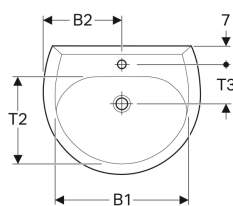

Раковина Geberit Renova

Образец

Характеристики

- Низкая полка для отверстия под кран с небольшим бортиком со стороны стены
- Внутренний дизайн раковины с оптимальными характеристиками стока

- Большое свободное пространство в области крепления
- Сочетается с полупьедесталом

Технические характеристики

Материал | Сантехнический фарфор

Арт. №	Цвет / поверхность	Отверстие под смеситель	Перелив	В	В1	В2	Н	Н1	Н2	Т	Т1	Т2	Т3
223055000	Белый	По центру	На виду	55 см	46 см	27.5 см	18.5 см	15.5 см	15 см	45 см	21 см	29 см	14 см
223060000	Белый	По центру	На виду	60 см	49 см	30 см	19.5 см	15 см	13.5 см	49 см	21 см	32 см	14 см
223065000	Белый	По центру	На виду	65 см	53.5 см	32.5 см	20 см	16 см	15.5 см	51 см	22 см	32.5 см	15 см
223070000	Белый	По центру	На виду	70 см	58 см	35 см	20 см	16 см	15.5 см	53 см	22 см	33.5 см	15.5 см

- При установке с полупьедесталом присоединительные размеры следует смотреть в чертежах полупьедестала