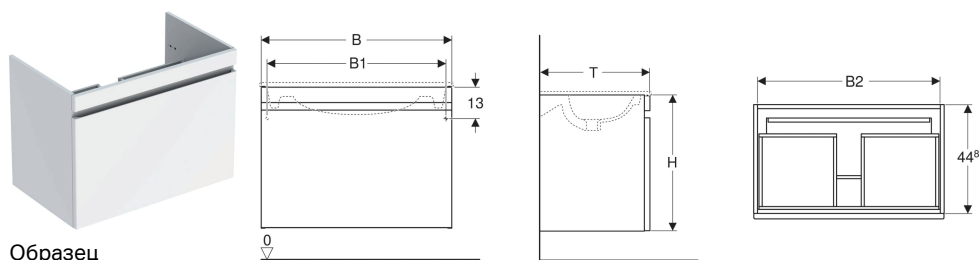

## Шкафчик для встраиваемой раковины Geberit Renova Plan, с одним выдвижным и одним внутренним выдвижным ящиком

### Характеристики

- Подвесной
- С выдвижным ящиком
- С одним внутренним выдвижным блоком
- Утопленная ручка для открывания
- Выдвижной ящик с самовтягивающимся механизмом

- С защитой от конденсата
- Фронтальная часть из МДФ
- Поставляется в собранном состоянии

### Объем поставки

- Крепеж
- Шкафчик для встраиваемой раковины

Арт. №	Цвет / поверхность	В	В1	Ширина раковина	Н	Т
869500000	Белый / Высокоглянцевое покрытие	98.8 см	94 см	100 см	58.5 см	47.3 см
869560000	Белый / Высокоглянцевое покрытие	58.8 см	54 см	60 см	58.5 см	47.3 см
869580000	Белый / Высокоглянцевое покрытие	78.8 см	74 см	80 см	58.5 см	47.3 см
869555000	Белый / Высокоглянцевое покрытие	53.8 см	49 см	55 см	58.5 см	47.3 см
869556000	Темно-серый / Матовое покрытие	53.8 см	49 см	55 см	58.5 см	47.3 см
869501000	Темно-серый / Матовое покрытие	98.8 см	94 см	100 см	58.5 см	47.3 см
869561000	Темно-серый / Матовое покрытие	58.8 см	54 см	60 см	58.5 см	47.3 см
869581000	Темно-серый / Матовое покрытие	78.8 см	74 см	80 см	58.5 см	47.3 см
869557000	Вяз / Ламинированное покрытие	53.8 см	49 см	55 см	58.5 см	47.3 см
869502000	Вяз / Ламинированное покрытие	98.8 см	94 см	100 см	58.5 см	47.3 см
869562000	Вяз / Ламинированное покрытие	58.8 см	54 см	60 см	58.5 см	47.3 см
869582000	Вяз / Ламинированное покрытие	78.8 см	74 см	80 см	58.5 см	47.3 см
869558000	Дуб / Ламинированное покрытие	53.8 см	49 см	55 см	58.5 см	47.3 см
869503000	Дуб / Ламинированное покрытие	98.8 см	94 см	100 см	58.5 см	47.3 см
869563000	Дуб / Ламинированное покрытие	58.8 см	54 см	60 см	58.5 см	47.3 см
869583000	Дуб / Ламинированное покрытие	78.8 см	74 см	80 см	58.5 см	47.3 см