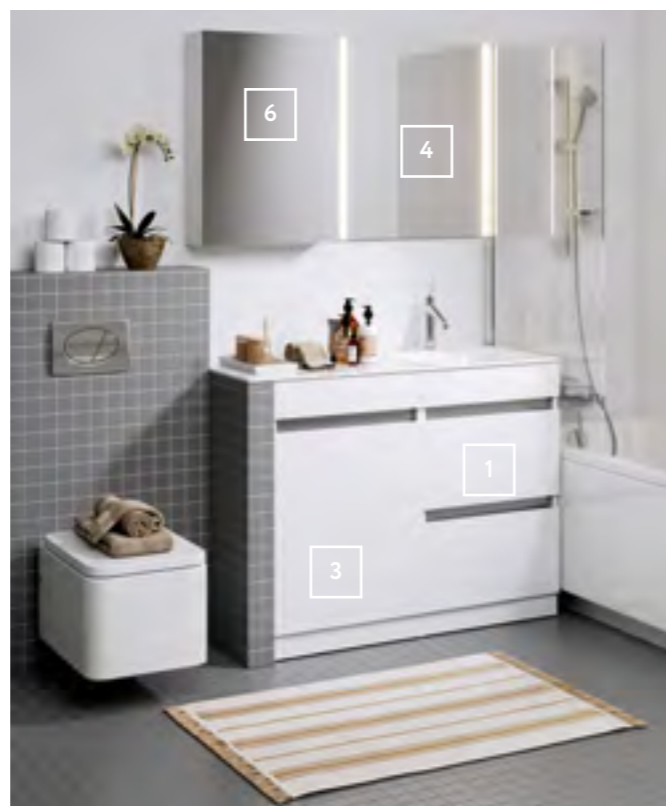

ВАРИАНТЫ РАССТАНОВКИ МЕБЕЛИ

**Тумба 55 см
FOR01052**

Напольная тумба под умывальник Forma 115 с двумя полноразмерными ящиками
Ш: 53,5 – В: 87 – Г: 49

**Тумба 55 см
FOR0105KL**

Напольная тумба под умывальник Forma 115 с бельевой корзиной слева и двумя отсеками для хранения хозяйственных принадлежностей.
Ш: 53,5 – В: 87 – Г: 49

**Тумба 55 см
FOR0105KR**

Напольная тумба под умывальник Forma 115 с бельевой корзиной справа и двумя отсеками для хранения хозяйственных принадлежностей.
Ш: 53,5 – В: 87 – Г: 49

Умывальник Forma 115 левый (чаша слева) – арт. FOR.11.04.D-L
Умывальник Forma 115 правый (чаша справа) – арт. FOR.11.04.D-R
Умывальники могут комплектоваться с тумбами независимо от расположения чаши.

Зеркало со светодиодной подсветкой в металлическом профиле, выключателем и регулятором освещенности
Ш: 60 – В: 70 – Г: 3

Зеркало со светодиодной подсветкой в металлическом профиле, выключателем и регулятором освещенности
Ш: 100 – В: 70 – Г: 3

Универсальный левый/правый зеркальный шкаф с одной дверью на петлях с плавным закрыванием
Ш: 50 – В: 70 – Г: 15

Зеркальный шкаф с двумя дверями на петлях с плавным закрыванием
Ш: 60 – В: 70 – Г: 15