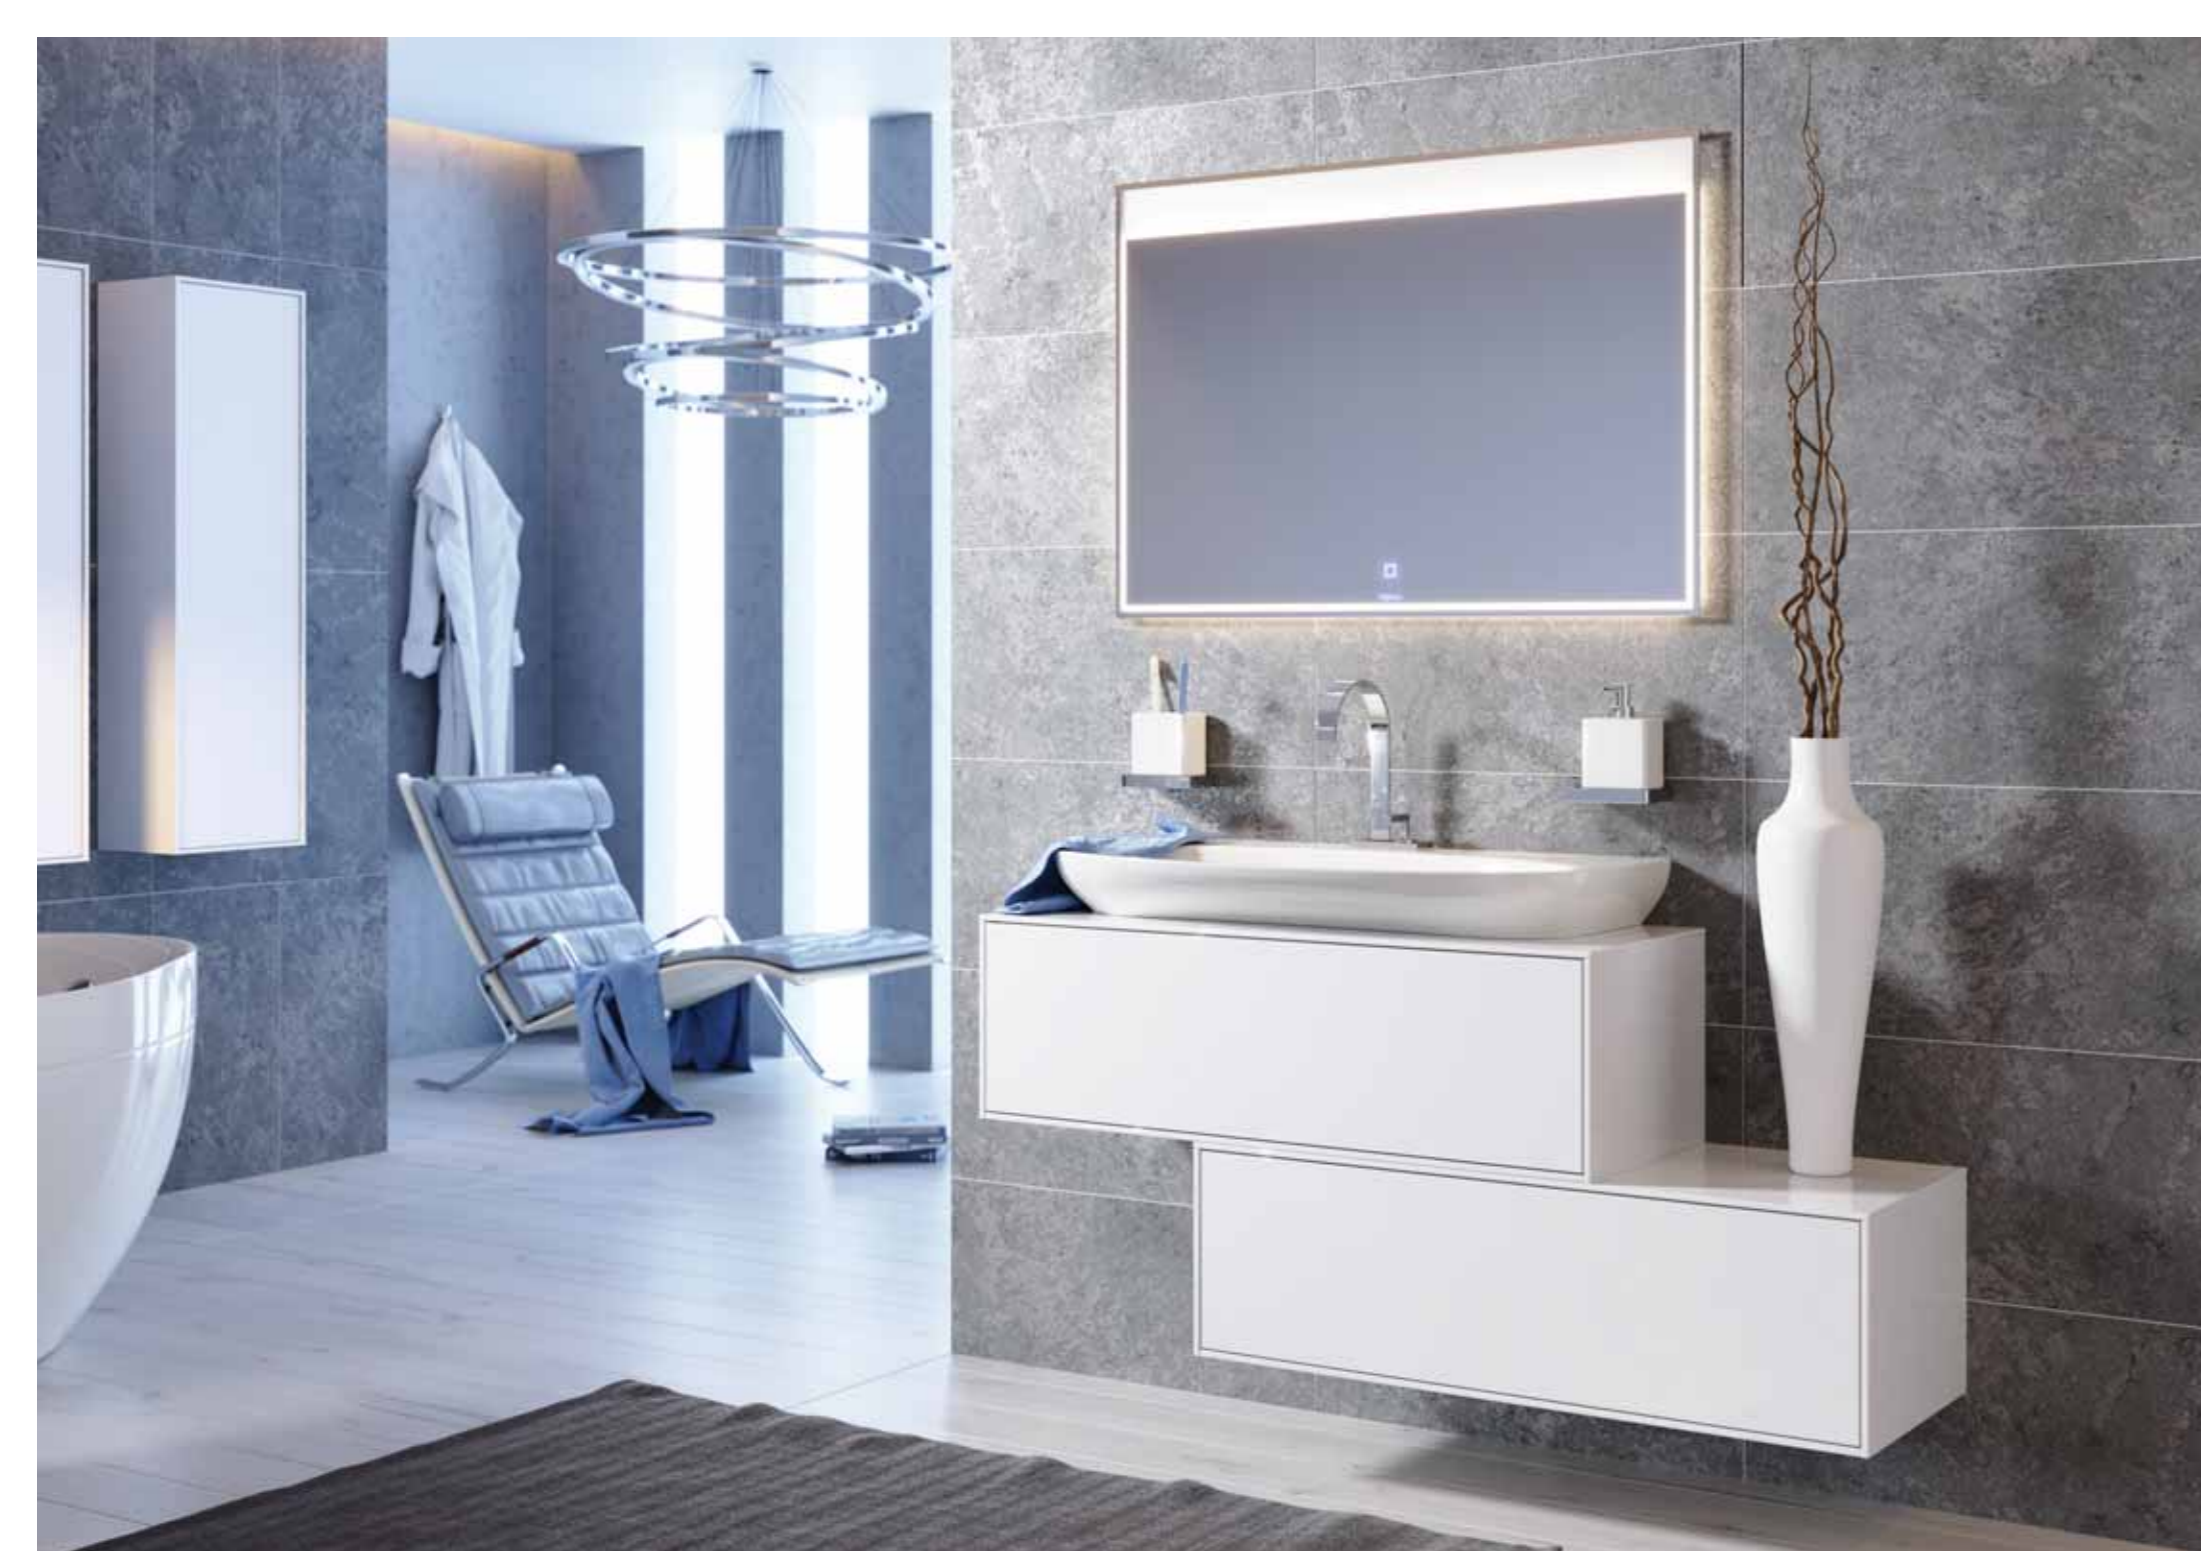

GENESIS

AQWELLA

- Корпус из МДФ покрыт 5 слоями белой глянцевой эмали, а также усилен алюминиевыми профилями, исключающими возможность изменения геометрии мебели.
- Доступные цвета фасадов мебели: белый глянец (W) – фасады из МДФ покрыты эмалью; миллениум серый (MG) – фасады из ДСП с глубокой фактурой дерева от известнейшего итальянского производителя Cleaf.
- Столешница дополнительно покрыта защитным лаком устойчивым к механическим воздействиям
- Умывальник из литьевого мрамора европейского производства

- Зеркала со светодиодной подсветкой, сенсорным выключателем и системой обогрева, противодействующей его запотеванию.
- Внутри ящиков находятся антискользящие коврики
- Тумба оборудована ящиком полного выдвижения **LegraBox** с инновационной системой **Tip-On Blumotion** австрийской фирмы «Blum». Данная система совмещает в себе функцию открытия нажатием и плавного закрывания. Боковины ящиков LegraBox – металлические, толщиной всего 12мм.

Ш 100 см

Ш 120 см

Цвета мебели:

белый глянец

миллениум серый

Умывальник из литьевого мрамора  
**Esc.09.04.D**  
Ш 90 x В 11 x Г 45 см

Тумбы подвесные  
**GEN0110(MG/W)**  
Ш 100 x В 31 x Г 40 см  
**GEN0112(MG/W)**  
Ш 120 x В 31 x Г 40 см