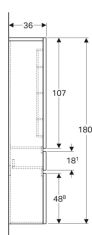

Высокий шкафчик Geberit Renova Plan с двумя дверями и одним выдвижным ящиком

Образец

Характеристики

- Подвесной
- С двумя дверцами
- С выдвижным ящиком
- Утопленная ручка для открывания
- Дверь с демпфирующим механизмом
- Выдвижной ящик с самовтягивающимся механизмом
- Съёмные вставные полки

- Страна расположения петель: слева или справа
- Коробки для хранения на внутренних сторонах дверей
- С защитой от конденсата
- Фронтальная часть из МДФ
- Поставляется в собранном состоянии

Технические характеристики

Материал | Влагостойкое трехслойная ДСП

Объем поставки

- Боковой шкафчик
- 3 стеклянные полки
- Крепеж

Арт. №	Цвет / поверхность	В	Н	Т
869000000	Белый / Высокоглянцевое покрытие	39 см	180 см	36 см
869001000	Темно-серый / Матовое покрытие	39 см	180 см	36 см
869002000	Вяз / Ламинированное покрытие	39 см	180 см	36 см
869003000	Дуб / Ламинированное покрытие	39 см	180 см	36 см