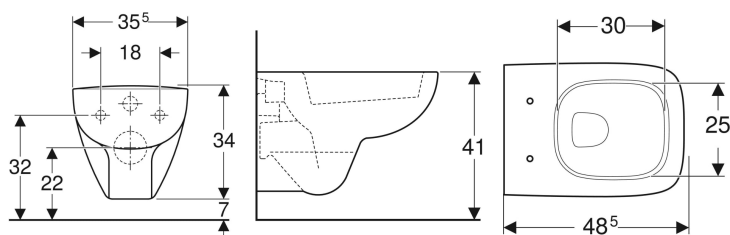

Подвесной унитаз вертикальный смыв Geberit Renova Compact Square, с укороченным вылетом

Образец

Цели применения

- Для смывных бачков скрытого монтажа
- Для смывного устройства
- Подходит для установки в небольших санузлах и гостевых туалетах

Характеристики

- Подвесной
- Унитаз вертикальный смыв
- С ободком

- Тип 1, полный объем 6 / 5 л, согласно EN 997
- Объем смыва: 4,5 л
- С укороченным вылетом
- Завышенный керамический верхний край 41 см при стандартной высоте крепления
- Расстояние до пола 7 см
- Прямоугольное исполнение

Технические характеристики

Материал | Сантехнический фарфор

Заказать дополнительно

- Сиденье унитаза

Арт. №	Цвет / поверхность	В	Н	Т
206145000	Белый	35.5 см	34 см	48.5 см

Принадлежности

- Крепеж Geberit для подвесных унитазов и подвесных биде