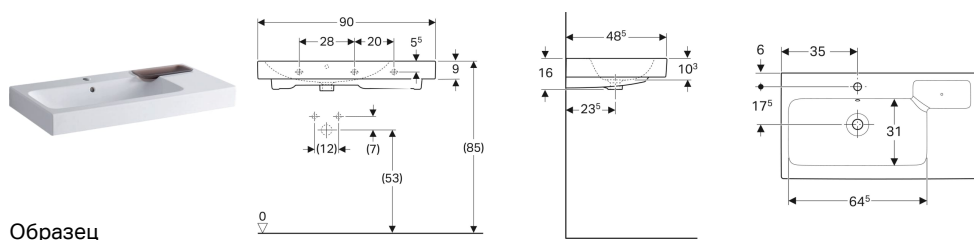

Раковина Geberit iCon с полкой и декоративной чашей

Образец

Характеристики

- Возможна установка на мебель
- Асимметричная
- Съёмная декоративная чаша

- С полочкой

Технические характеристики

Материал | Сантехнический фарфор

Объем поставки

- Декоративная чаша

Арт. №	Цвет / поверхность	Отверстие под смеситель	Перелив	Полка	В	Ширина тумбы	Н	Т	Декоративная тарелка
124190000	Белый	По центру	На виду	Правая	90 см	89 см	16 см	48.5 см	Правая
124195000	Белый	По центру	На виду	Левая	90 см	89 см	16 см	48.5 см	Левая

Принадлежности

- Сифон бутылочный Geberit для раковин, горизонтальный выпуск
- Сифон бутылочный Geberit для раковин, компактная модель, горизонтальный выпуск