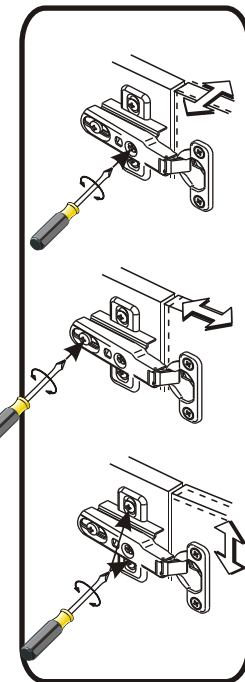

L-X000000540