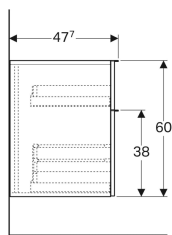

Характеристики

- Подвесной
- С двумя выдвижными ящиками
- Ручка для открывания
- Выдвижной ящик с самовтягивающимся механизмом

- С защитой от конденсата
- Поставляется в собранном состоянии

Технические характеристики

Материал | Влагостойкое трехслойная ДСП

Объем поставки

- Шкафчик
- Крепеж

Арт. №	Цвет / поверхность	В	Н	Т
840045000	Белый / Высокоглянцевое покрытие	45 см	60 см	47.7 см
841046000	Темно-серый / Матовое покрытие	45 см	60 см	47.7 см
840047000	Платиновый / Высокоглянцевое покрытие	45 см	60 см	47.7 см
841047000	Натуральный дуб / Меламин, древесная структура	45 см	60 см	47.7 см

Принадлежности

- Магнитный кронштейн Geberit