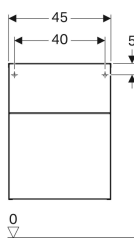

Характеристики

- Подвесной
- С двумя выдвижными ящиками
- Ручка для открывания
- Выдвижной ящик с самовтягивающимся механизмом

- С защитой от конденсата
- Поставляется в собранном состоянии

Технические характеристики

Материал | Влагостойкое трехслойная ДСП

Объем поставки

- Шкафчик
- Крепеж

Арт. №	Цвет / поверхность	В	Н	Т
840045000	Белый / Высокоглянцевое покрытие	45 см	60 см	47.7 см
841046000	Темно-серый / Матовое покрытие	45 см	60 см	47.7 см
840047000	Платиновый / Высокоглянцевое покрытие	45 см	60 см	47.7 см
841047000	Натуральный дуб / Меламин, древесная структура	45 см	60 см	47.7 см

Принадлежности

- Магнитный кронштейн Geberit