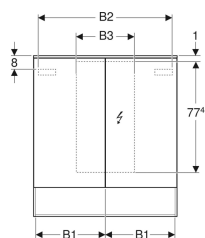

Характеристики

- Светодиодное освещение
- Внутреннее освещение
- Сенсорный выключатель
- Штепсельная розетка
- Разъем USB
- Дверь с демпфирующим механизмом
- Задняя дверца с зеркальным покрытием
- С двумя дверцами
- Увеличительное зеркало с трехкратным увеличением
- Коробки для хранения на внутренних сторонах дверей

Технические характеристики

Степень защиты	IP44
Номинальное напряжение	230 В перем. тока
Частота тока	50 Гц
Рабочее напряжение	12 В пост. тока
Выходное напряжение	12 В пост. тока
Материал	Влагостойкое трехслойная ДСП
Класс энергоэффективности	A++
Цвет подсветки	4200 К

Объем поставки

- Зеркальный шкаф

Арт. №	Цвет / поверхность	В	В1	В2	Н	Т	Класс за щиты	Потребляемая мощность	Световой поток
500.644.00.2	Корпус: дуб Мистик / меламин, структура дерева Дверцы: с зеркальным покрытием снаружи	60 см	29.6 см	54.6 см	83 см	21.5 см	I	13.3 Вт	1855 лм
500.645.00.2	Корпус: дуб Мистик / меламин, структура дерева Дверцы: с зеркальным покрытием снаружи	75 см	36.8 см	69 см	83 см	21.5 см	I	15 Вт	2100 лм
500.646.00.2	Корпус: дуб Мистик / меламин, структура дерева Дверцы: с зеркальным покрытием снаружи	90 см	44.3 см	84 см	83 см	21.5 см	I	16.5 Вт	2310 лм

Принадлежности

- Магнитный кронштейн Geberit