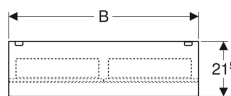

Характеристики

- Светодиодное освещение
- Внутреннее освещение
- Сенсорный выключатель
- Штепсельная розетка
- Разъем USB
- Дверь с демпфирующим механизмом
- Задняя дверца с зеркальным покрытием
- С двумя дверцами
- Увеличительное зеркало с трехкратным увеличением
- Коробки для хранения на внутренних сторонах дверей

Технические характеристики

Степень защиты	IP44
Номинальное напряжение	230 В перем. тока
Частота тока	50 Гц
Рабочее напряжение	12 В пост. тока
Выходное напряжение	12 В пост. тока
Материал	Влагостойкое трехслойная ДСП
Класс энергоэффективности	A++
Цвет подсветки	4200 К

Объем поставки

- Зеркальный шкаф

Арт. №	Цвет / поверхность	В	В1	В2	Н	Т	Класс за щиты	Потребляемая мощность	Световой поток
500.644.00.2	Корпус: дуб Мистик / меламин, структура дерева Дверцы: с зеркальным покрытием снаружи	60 см	29.6 см	54.6 см	83 см	21.5 см	I	13.3 Вт	1855 лм
500.645.00.2	Корпус: дуб Мистик / меламин, структура дерева Дверцы: с зеркальным покрытием снаружи	75 см	36.8 см	69 см	83 см	21.5 см	I	15 Вт	2100 лм
500.646.00.2	Корпус: дуб Мистик / меламин, структура дерева Дверцы: с зеркальным покрытием снаружи	90 см	44.3 см	84 см	83 см	21.5 см	I	16.5 Вт	2310 лм

Принадлежности

- Магнитный кронштейн Geberit