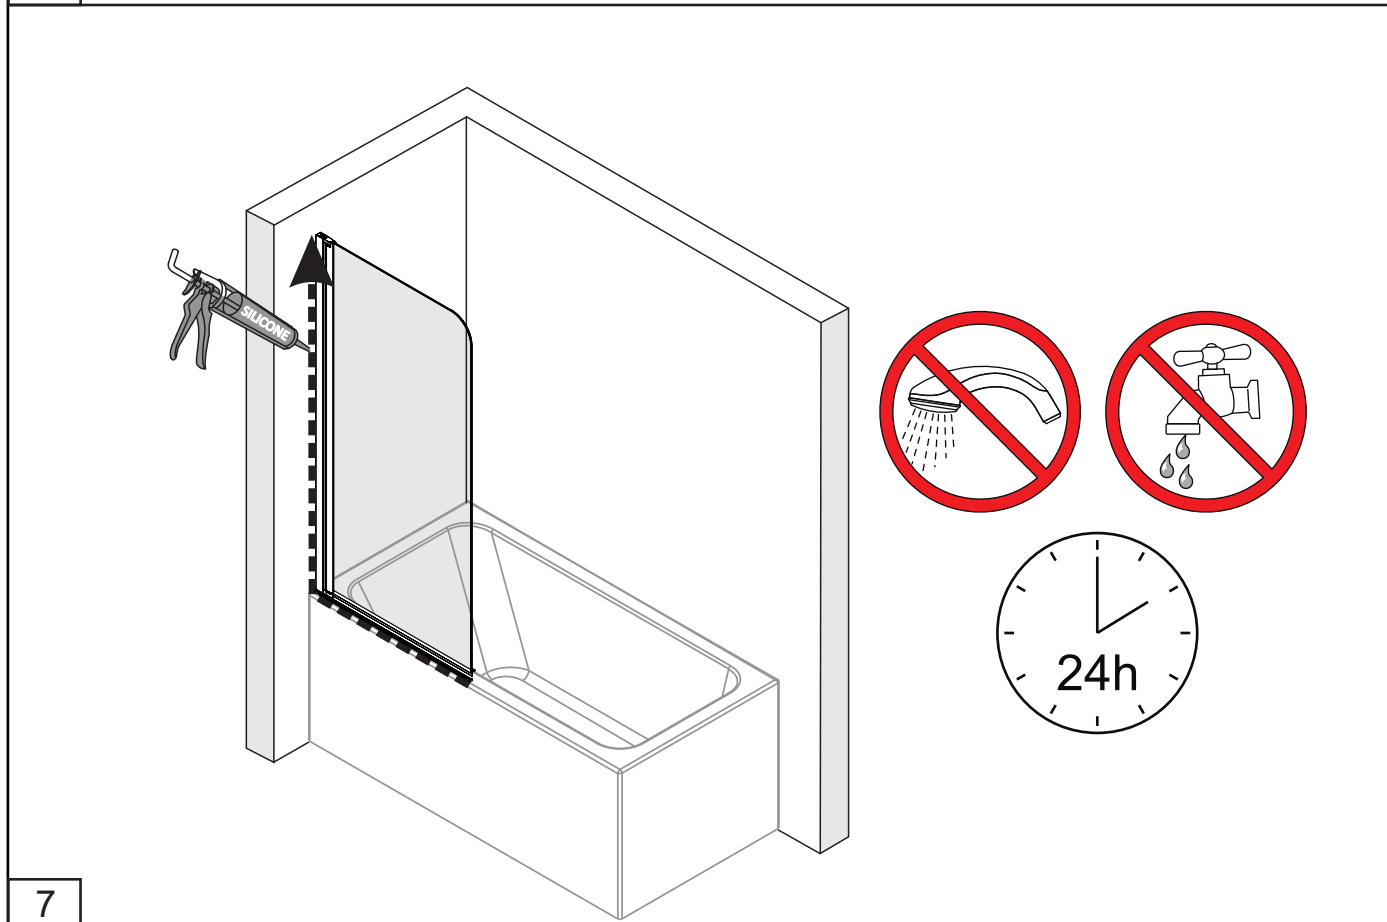

RIHO

NOVIK

Z107 - Z500

Installatiehandleiding | Installation manual | Manuel d'installation |
Montageanleitung | Návod k instalaci | Instrukcja instalacji |
Telepítési kézikönyv | Руководство по установке

SIZE	X
750mm	743~757mm

SIZE	X
891mm	884~898mm
1000mm	993~1007mm
1248mm	1241~1255mm

4

5

6

7

optioneel/optional/optionnel/voliteľný/opcjonalny/opcionális

RIHO