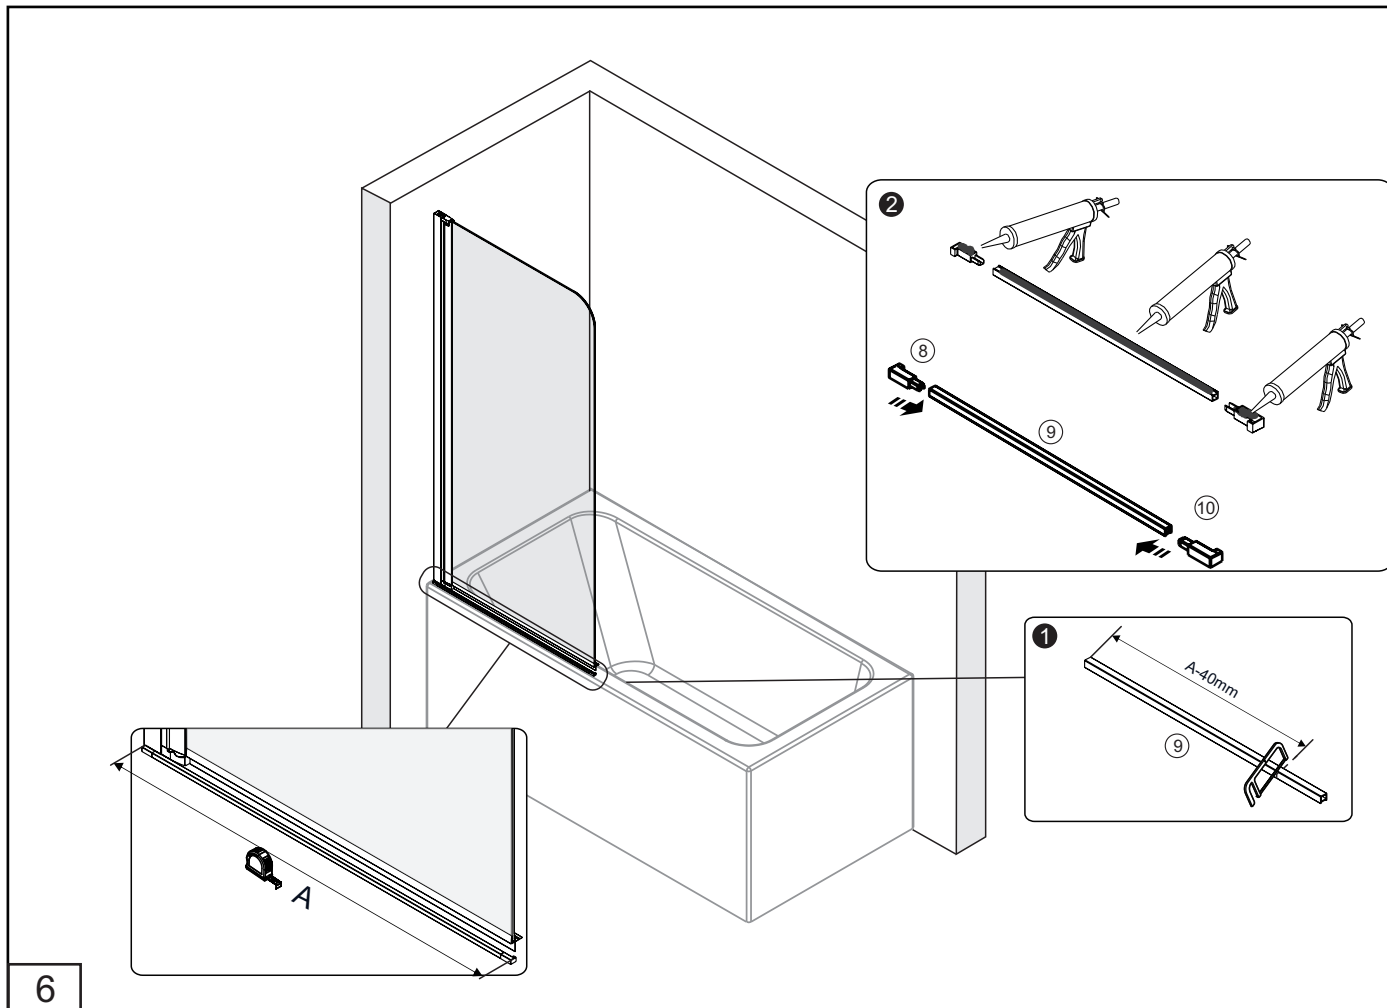

RIHO

NOVIK

Z107 - Z500

Installatiehandleiding | Installation manual | Manuel d'installation |
Montageanleitung | Návod k instalaci | Instrukcja instalacji |
Telepítési kézikönyv | Руководство по установке

SIZE	X
750mm	743~757mm

SIZE	X
891mm	884~898mm
1000mm	993~1007mm
1248mm	1241~1255mm

4

5

6

7

optioneel/optional/optionnel/voliteľný/opcjonalny/opcionális

RIHO