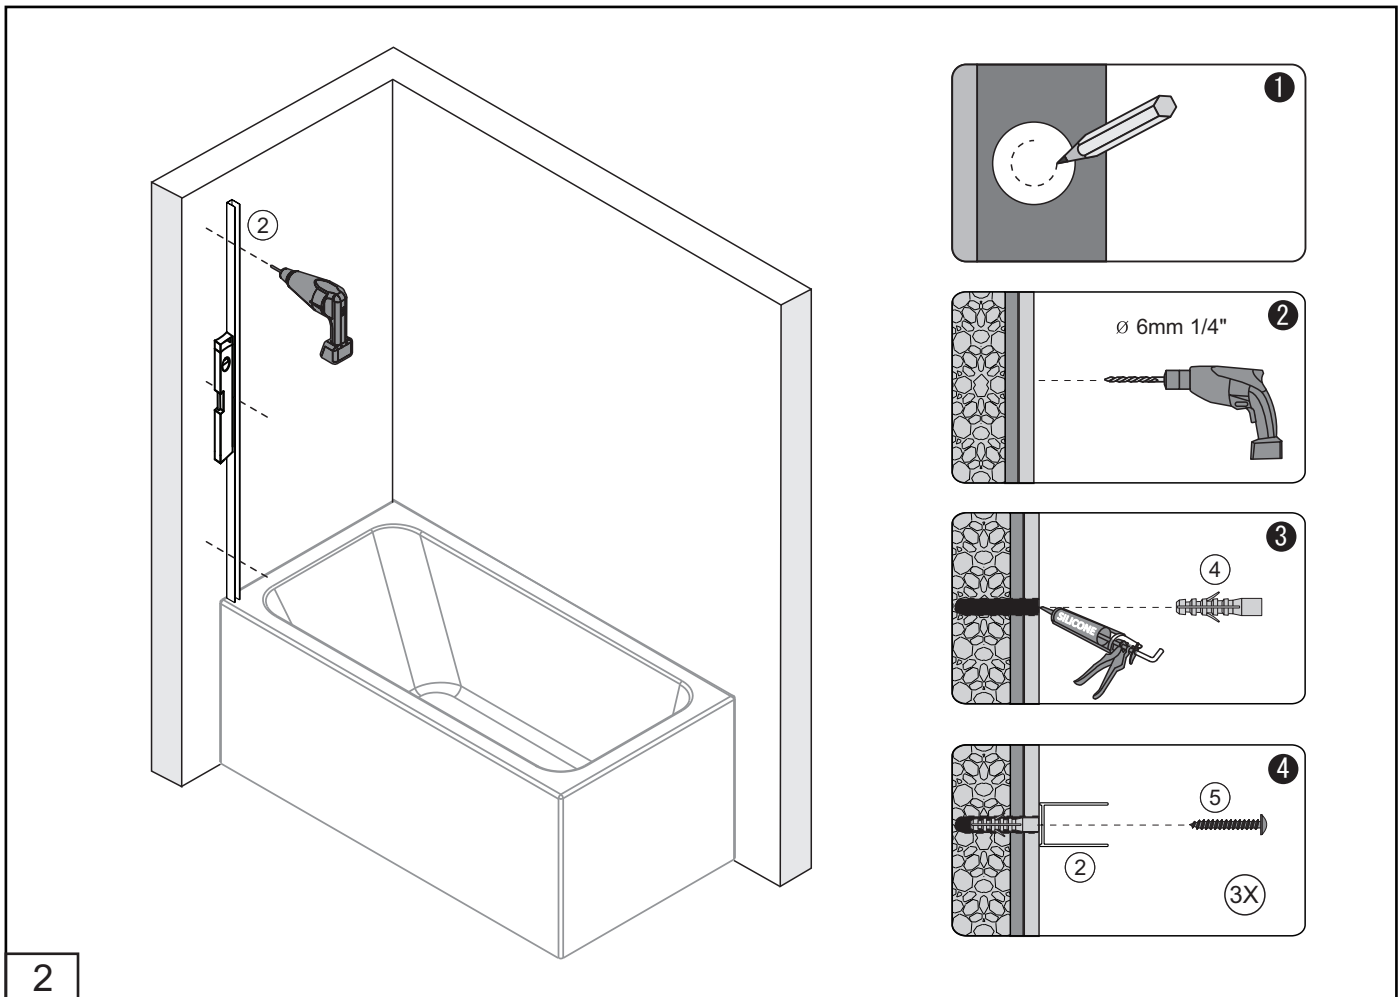

RIHO

NOVIK

Z107 - Z500

Installatiehandleiding | Installation manual | Manuel d'installation |
Montageanleitung | Návod k instalaci | Instrukcja instalacji |
Telepítési kézikönyv | Руководство по установке

SIZE	X
750mm	743~757mm

SIZE	X
891mm	884~898mm
1000mm	993~1007mm
1248mm	1241~1255mm

4

5

6

7

optioneel/optional/optionnel/voliteľný/opcjonalny/opcionális

RIHO