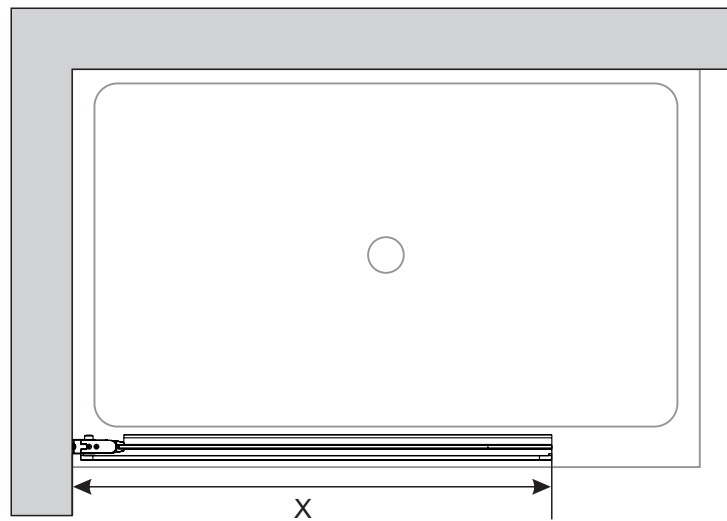

RIHO

NOVIK

Z107 - Z500

Installatiehandleiding | Installation manual | Manuel d'installation |
Montageanleitung | Návod k instalaci | Instrukcja instalacji |
Telepítési kézikönyv | Руководство по установке

SIZE	X
750mm	743~757mm

SIZE	X
891mm	884~898mm
1000mm	993~1007mm
1248mm	1241~1255mm

4

5

6

7

optioneel/optional/optionnel/voliteľný/opcjonalny/opcionális

RIHO