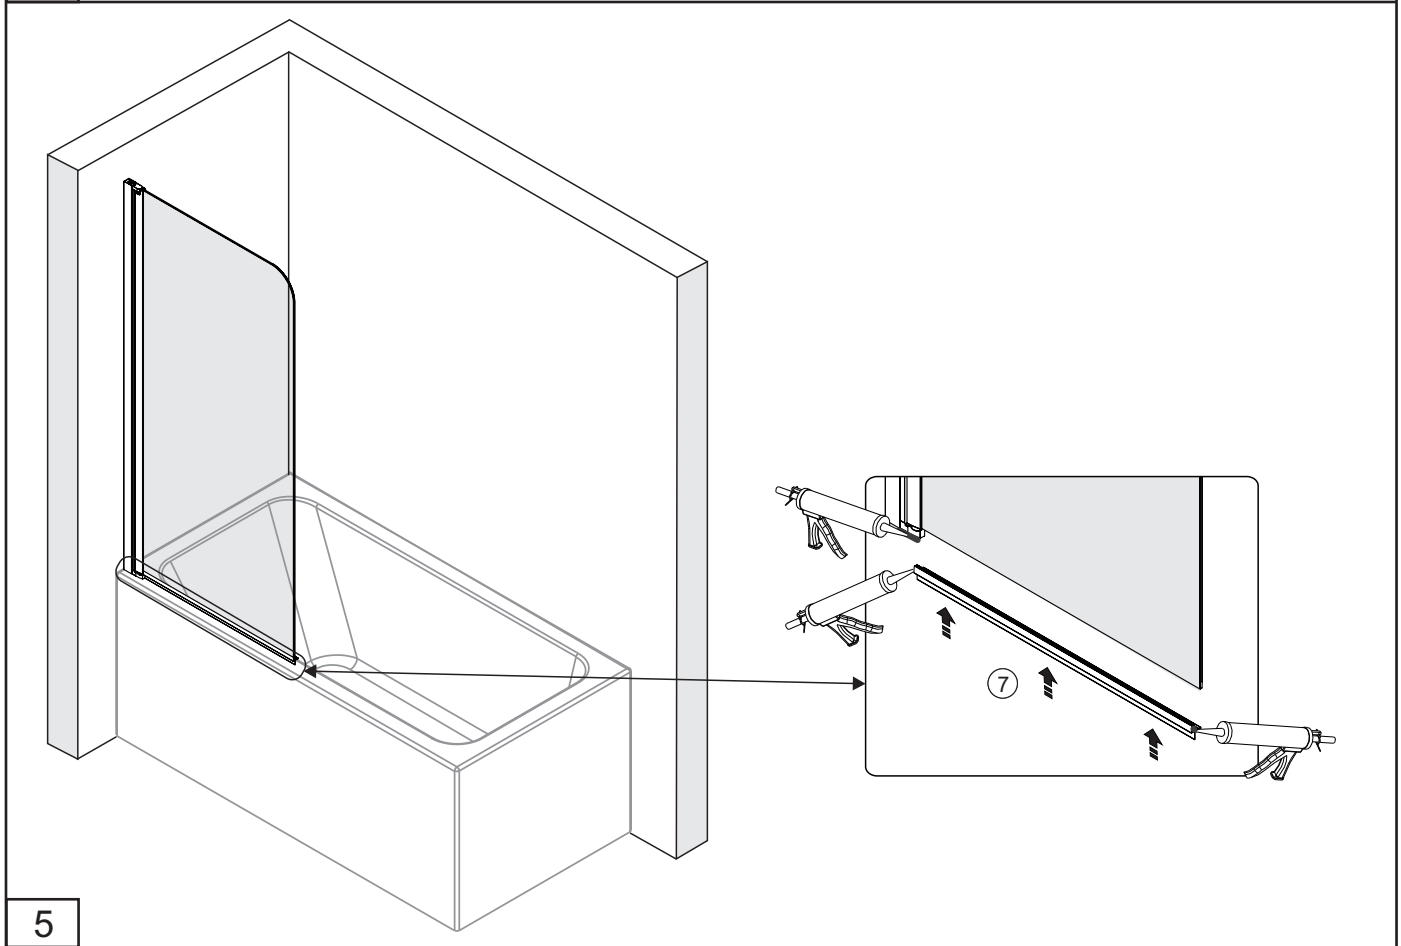

RIHO

NOVIK

Z107 - Z500

Installatiehandleiding | Installation manual | Manuel d'installation |
Montageanleitung | Návod k instalaci | Instrukcja instalacji |
Telepítési kézikönyv | Руководство по установке

SIZE	X
750mm	743~757mm

SIZE	X
891mm	884~898mm
1000mm	993~1007mm
1248mm	1241~1255mm

4

5

6

7

optioneel/optional/optionnel/voliteľný/opcjonalny/opcionális

RIHO