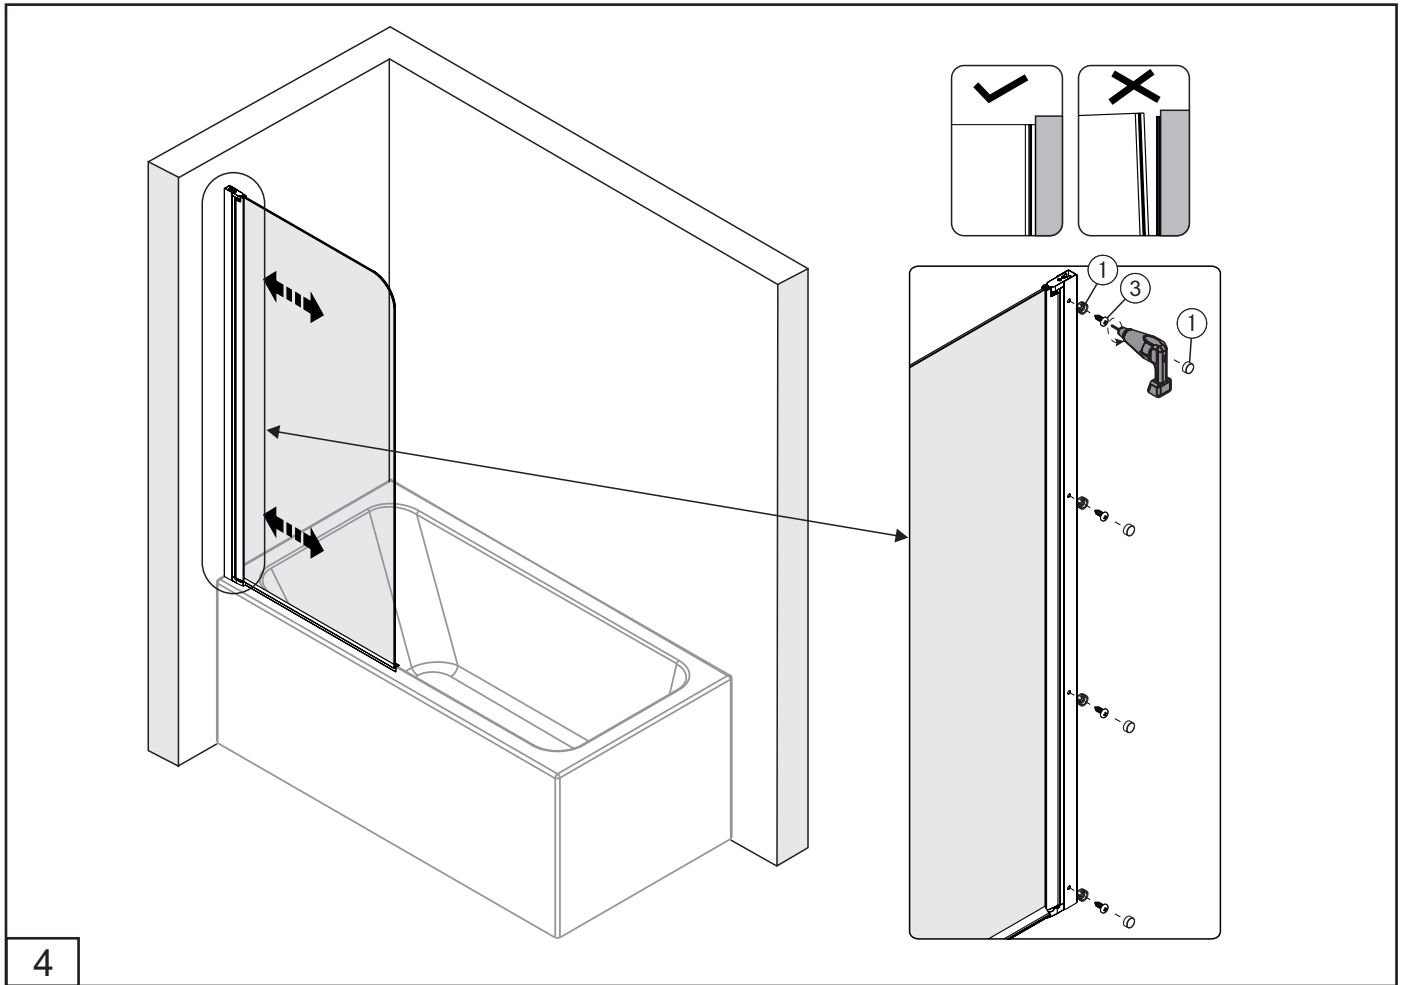

RIHO

NOVIK

Z107 - Z500

Installatiehandleiding | Installation manual | Manuel d'installation |
Montageanleitung | Návod k instalaci | Instrukcja instalacji |
Telepítési kézikönyv | Руководство по установке

SIZE	X
750mm	743~757mm

SIZE	X
891mm	884~898mm
1000mm	993~1007mm
1248mm	1241~1255mm

4

5

6

7

optioneel/optional/optionnel/voliteľný/opcjonalny/opcionális

RIHO