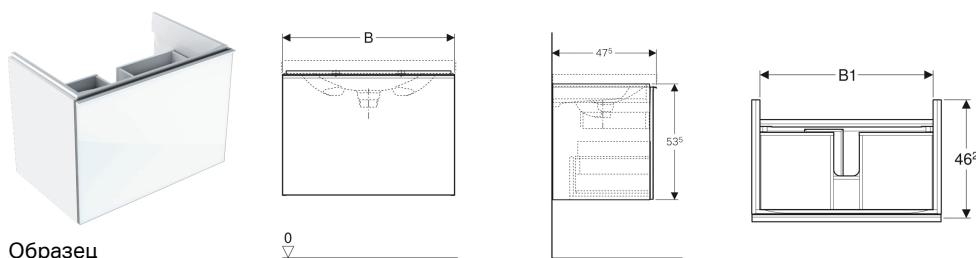

Шкафчик для раковины Geberit Acanto, с одним выдвижным ящиком, одним внутренним выдвижным ящиком и сифоном

Характеристики

- Подвесной
- С выдвижным ящиком
- С одним внутренним выдвижным блоком
- Ручка для открывания
- Выдвижной ящик с самовтягивающимся механизмом

- С защитой от конденсата
- Фронтальная часть из стружечной плиты со стеклом
- Поставляется в собранном состоянии

Технические характеристики

Материал | Влагостойкое трехслойная ДСП

Объем поставки

- Шкафчик для раковины
- Бутылочный сифон, компактная модель, ø 32 мм
- Крепеж