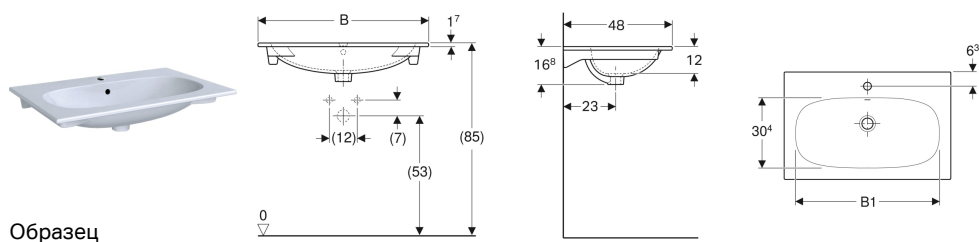

Встраиваемая раковина Geberit Acanto

Образец

Цели применения

- Для монтажа на столешницы под раковины

Характеристики

- Тонкая кромка

Технические характеристики

Материал | Сантехнический фарфор

Арт. №	Цвет / поверхность	Отверстие под смеситель	Перелив	B	B1	Ширина тумбы	H	T
500.640.01.2	Белый	По центру	На виду	60 см	48.8 см	59 см	16.8 см	48 см
500.641.01.2	Белый	По центру	На виду	75 см	63.3 см	74 см	16.8 см	48 см
500.642.01.2	Белый	По центру	На виду	90 см	78.3 см	89 см	16.8 см	48 см
500.643.01.2	Белый	Без	На виду	90 см	78.3 см	89 см	16.8 см	48 см