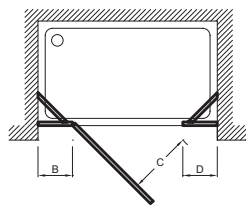

Технические характеристики

- РАЗМЕРЫ (СМ): 200 x 120 см
- ТИП УСТАНОВКИ: Угловые
- ПРОЕМ: 65
- ТОЛЩИНА СТЕКЛА В ММ: 6
- УСТАНОВКА: Закрытое пространство

Продукты для комплектации

- E22BT45: Горизонтальная штанга (угол 45°)
- E22BW90: Горизонтальная штанга (угол 90°)

Преимущества при монтаже

- Уплотнение: магниты на раме для надежного закрывания двери, хромированный порожек для более надежной установки

- ВЕС: 45 кг
- МИН/МАКС ШИРИНА С ФИКСИРОВАННОЙ ПАНЕЛЬЮ: 116,4 - 118,2 см
- ШТАНГА: Требуется: горизонтальная
- ТИП ДУШЕВОГО ОГРАЖДЕНИЯ: Реверсивные
- Водонепроницаемость: магниты на раме для надежного закрывания двери, хромированный порожек для более надежной установки

Связанные продукты

- E22FT80: Фиксированная боковая панель 80 см для распашной двери
- E22FT90: Фиксированная боковая панель 90 см для распашной двери
- E22L40: Фиксированная панель 40 см
- E22L50: Фиксированная панель 50 см
- E22FT70: Фиксированная боковая панель 70 см
- E22FT100: Фиксированная боковая панель 100 см

Спецификация продукта: Распашная дверь 120 см. E22T121. Коллекция: CONTRA. РАЗМЕРЫ (СМ): 200 x 120 см. ВЕС: 45 кг. ТИП УСТАНОВКИ: Угловые. МИН/МАКС ШИРИНА С ФИКСИРОВАННОЙ ПАНЕЛЬЮ: 116,4 - 118,2 см. ПРОЕМ: 65. ШТАНГА: Требуется: горизонтальная. ТОЛЩИНА СТЕКЛА В ММ: 6. ТИП ДУШЕВОГО ОГРАЖДЕНИЯ: Реверсивные. УСТАНОВКА: Закрытое пространство. Водонепроницаемость: магниты на раме для надежного закрывания двери, хромированный порожек для более надежной установки.