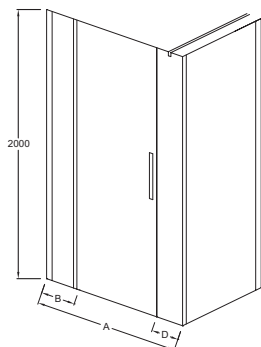

E22T101+E22L50	E22T121+E22L40	E22T121+E22L50
Mm	1500	1600	1700
A mini/maxi	1464 / 1500	1564 / 1600	1664 / 1700
B	246	446	446
C	650	650	650
D	500	400	500