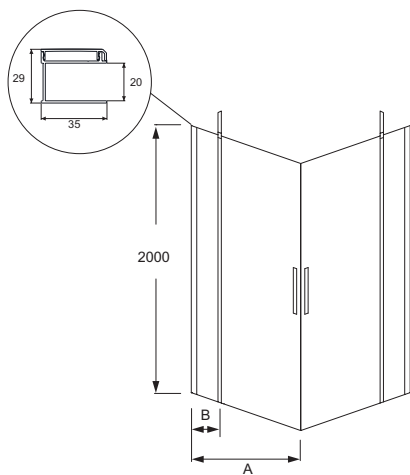

Преимущества при монтаже

- Уплотнение: магниты на раме для надежного закрывания двери, хромированный порожек для более надежной установки

- ВЕС: 45 кг
- МИН/МАКС ШИРИНА С ФИКСИРОВАННОЙ ПАНЕЛЬЮ: 116,4 - 118,2 см
- ШТАНГА: Требуется: горизонтальная
- ТИП ДУШЕВОГО ОГРАЖДЕНИЯ: Реверсивные
- Водонепроницаемость: магниты на раме для надежного закрывания двери, хромированный порожек для более надежной установки

Связанные продукты

- E22FT80: Фиксированная боковая панель 80 см для распашной двери
- E22FT90: Фиксированная боковая панель 90 см для распашной двери
- E22L40: Фиксированная панель 40 см
- E22L50: Фиксированная панель 50 см
- E22FT70: Фиксированная боковая панель 70 см
- E22FT100: Фиксированная боковая панель 100 см

Спецификация продукта: Распашная дверь 120 см. E22T121. Коллекция: CONTRA. РАЗМЕРЫ (СМ): 200 x 120 см. ВЕС: 45 кг. ТИП УСТАНОВКИ: Угловые. МИН/МАКС ШИРИНА С ФИКСИРОВАННОЙ ПАНЕЛЬЮ: 116,4 - 118,2 см. ПРОЕМ: 65. ШТАНГА: Требуется: горизонтальная. ТОЛЩИНА СТЕКЛА В ММ: 6. ТИП ДУШЕВОГО ОГРАЖДЕНИЯ: Реверсивные. УСТАНОВКА: Закрытое пространство. Водонепроницаемость: магниты на раме для надежного закрывания двери, хромированный порожек для более надежной установки.

	E22T101-GA	E22T121-GA
Mm	1000	12000
A mini/maxi	964 / 980	1164 / 1180
B	246	446

C	E22T101-GA	E22T121-GA
E22T81-GA	650	650
E22T91-GA	650	650

Спецификация продукта: Распашная дверь 120 см. E22T121. Коллекция: CONTRA. РАЗМЕРЫ (СМ): 200 x 120 см. ВЕС: 45 кг. ТИП УСТАНОВКИ: Угловые. МИН/МАКС ШИРИНА С ФИКСИРОВАННОЙ ПАНЕЛЬЮ: 116,4 - 118,2 см. ПРОЕМ: 65. ШТАНГА: Требуется: горизонтальная. ТОЛЩИНА СТЕКЛА В ММ: 6. ТИП ДУШЕВОГО ОГРАЖДЕНИЯ: Реверсивные. УСТАНОВКА: Закрытое пространство. Водонепроницаемость: магниты на раме для надежного закрывания двери, хромированный порожек для более надежной установки.