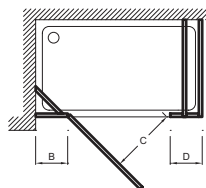

E22T101+E22L50	E22T121+E22L40	E22T121+E22L50
Mm	1500	1600	1700
A mini/maxi	1464 / 1500	1564 / 1600	1664 / 1700
B	246	446	446
C	650	650	650
D	500	400	500