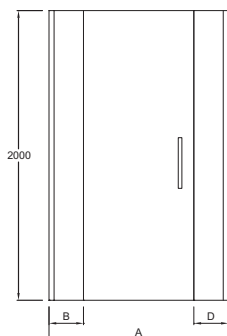

Технические характеристики

- РАЗМЕРЫ (СМ): 200 x 120 см
- ТИП УСТАНОВКИ: Угловые
- ПРОЕМ: 65
- ТОЛЩИНА СТЕКЛА В ММ: 6
- УСТАНОВКА: Закрытое пространство

Продукты для комплектации

- E22BT45: Горизонтальная штанга (угол 45°)
- E22BW90: Горизонтальная штанга (угол 90°)

Преимущества при монтаже

- Уплотнение: магниты на раме для надежного закрывания двери, хромированный порожек для более надежной установки

- ВЕС: 45 кг
- МИН/МАКС ШИРИНА С ФИКСИРОВАННОЙ ПАНЕЛЬЮ: 116,4 - 118,2 см
- ШТАНГА: Требуется: горизонтальная
- ТИП ДУШЕВОГО ОГРАЖДЕНИЯ: Реверсивные
- Водонепроницаемость: магниты на раме для надежного закрывания двери, хромированный порожек для более надежной установки

Спецификация продукта: Распашная дверь 120 см. E22T121. Коллекция: CONTRA. РАЗМЕРЫ (СМ): 200 x 120 см. ВЕС: 45 кг. ТИП УСТАНОВКИ: Угловые. МИН/МАКС ШИРИНА С ФИКСИРОВАННОЙ ПАНЕЛЬЮ: 116,4 - 118,2 см. ПРОЕМ: 65. ШТАНГА: Требуется: горизонтальная. ТОЛЩИНА СТЕКЛА В ММ: 6. ТИП ДУШЕВОГО ОГРАЖДЕНИЯ: Реверсивные. УСТАНОВКА: Закрытое пространство. Водонепроницаемость: магниты на раме для надежного закрывания двери, хромированный порожек для более надежной установки.

	E22T101-GA	E22T121-GA
Mm	1000	12000
A mini/maxi	964 / 980	1164 / 1180
B	246	446

C	E22T101-GA	E22T121-GA
E22T81-GA	650	650
E22T91-GA	650	650

Спецификация продукта: Распашная дверь 120 см. E22T121. Коллекция: CONTRA. РАЗМЕРЫ (СМ): 200 x 120 см. ВЕС: 45 кг. ТИП УСТАНОВКИ: Угловые. МИН/МАКС ШИРИНА С ФИКСИРОВАННОЙ ПАНЕЛЬЮ: 116,4 - 118,2 см. ПРОЕМ: 65. ШТАНГА: Требуется: горизонтальная. ТОЛЩИНА СТЕКЛА В ММ: 6. ТИП ДУШЕВОГО ОГРАЖДЕНИЯ: Реверсивные. УСТАНОВКА: Закрытое пространство. Водонепроницаемость: магниты на раме для надежного закрывания двери, хромированный порожек для более надежной установки.