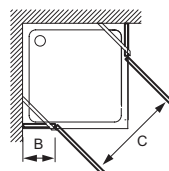

E22T101+E22L50	E22T121+E22L40	E22T121+E22L50
Mm	1500	1600	1700
A mini/maxi	1464 / 1500	1564 / 1600	1664 / 1700
B	246	446	446
C	650	650	650
D	500	400	500