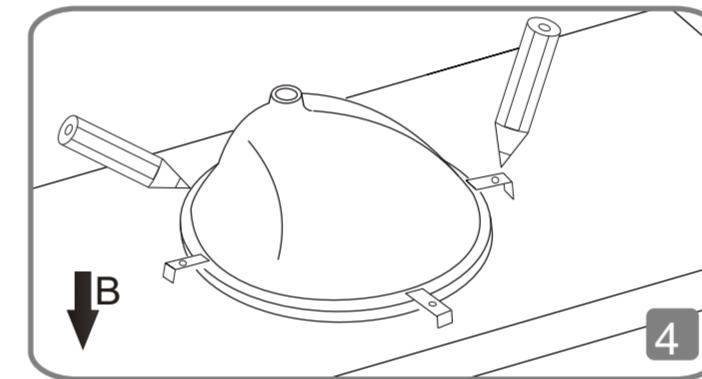

# VitrA 5339

Tezgah altı lavabo  
Undercounter basin  
Unterbauwaschtisch  
Раковина встраиваемая  
под столешницу

Min.  
65 mm  
Min.  
30 mm

335 mm

Tezgah kesim çizgisi  
Outer template line  
Ausschnittmarkierung  
Линия выреза шаблона

Lavabo taban dış kenarı  
Outside perimeter base of washbasin  
Die Außenkante des Bodens vom Waschtisch  
Наружный край основания раковины

455 mm