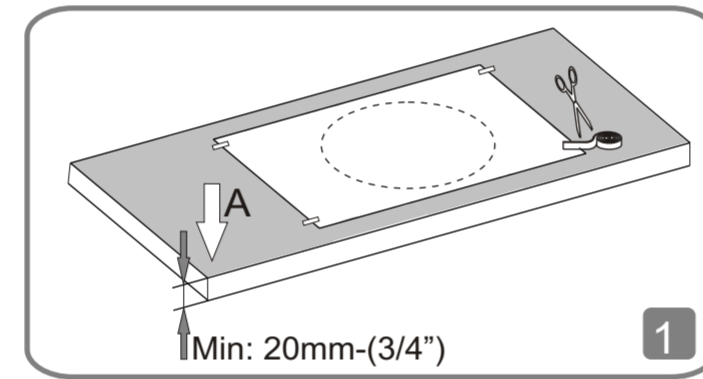

# VitrA 5339

Tezgah altı lavabo  
Undercounter basin  
Unterbauwaschtisch  
Раковина встраиваемая  
под столешницу

Min.  
65 mm  
Min.  
30 mm

335 mm

Tezgah kesim çizgisi  
Outer template line  
Ausschnittmarkierung  
Линия выреза шаблона

Lavabo taban dış kenarı  
Outside perimeter base of washbasin  
Die Außenkante des Bodens vom Waschtisch  
Наружный край основания раковины

455 mm