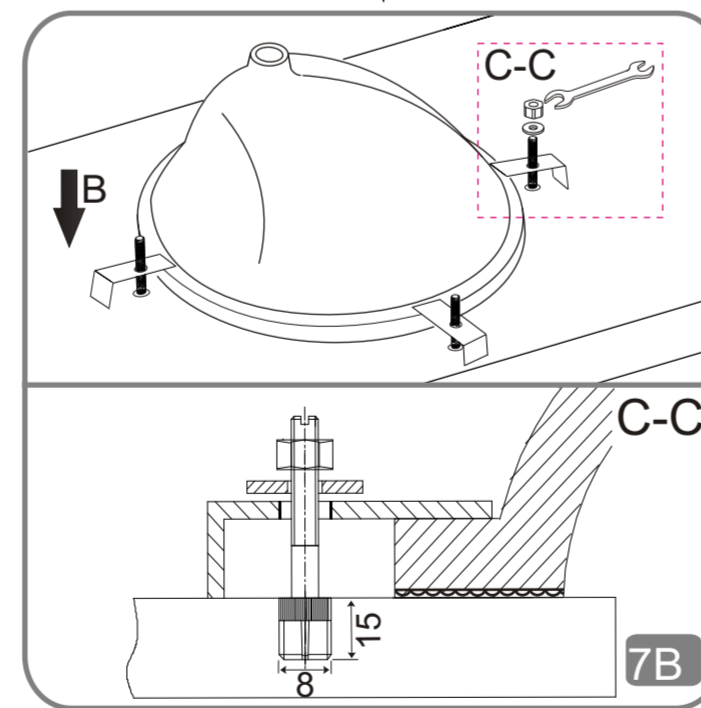

# VitrA 5339

Tezgah altı lavabo  
Undercounter basin  
Unterbauwaschtisch  
Раковина встраиваемая  
под столешницу

Min.  
65 mm  
Min.  
30 mm

335 mm

Tezgah kesim çizgisi  
Outer template line  
Ausschnittmarkierung  
Линия выреза шаблона

Lavabo taban dış kenarı  
Outside perimeter base of washbasin  
Die Außenkante des Bodens vom Waschtisch  
Наружный край основания раковины

455 mm