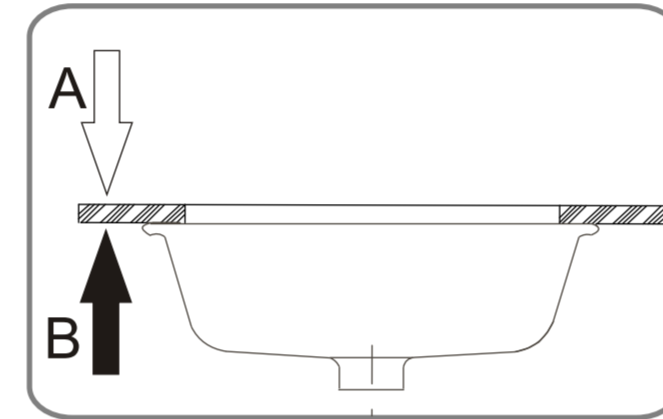

# VitrA 5339

Tezgah altı lavabo  
Undercounter basin  
Unterbauwaschtisch  
Раковина встраиваемая  
под столешницу

Min.  
65 mm  
Min.  
30 mm

335 mm

Tezgah kesim çizgisi  
Outer template line  
Ausschnittmarkierung  
Линия выреза шаблона

Lavabo taban dış kenarı  
Outside perimeter base of washbasin  
Die Außenkante des Bodens vom Waschtisch  
Наружный край основания раковины

455 mm