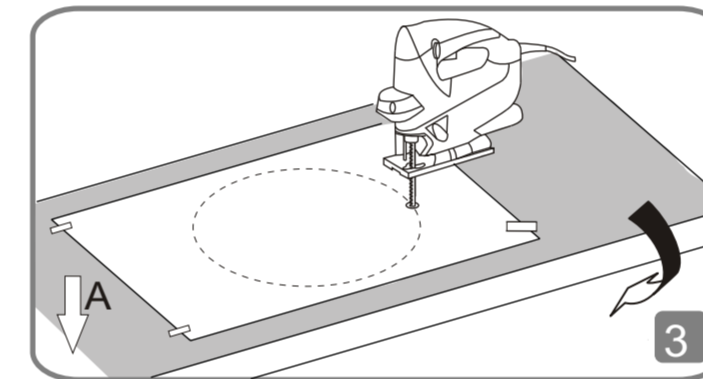

# VitrA 5339

Tezgah altı lavabo  
Undercounter basin  
Unterbauwaschtisch  
Раковина встраиваемая  
под столешницу

Min.  
65 mm  
Min.  
30 mm

335 mm

Tezgah kesim çizgisi  
Outer template line  
Ausschnittmarkierung  
Линия выреза шаблона

Lavabo taban dış kenarı  
Outside perimeter base of washbasin  
Die Außenkante des Bodens vom Waschtisch  
Наружный край основания раковины

455 mm