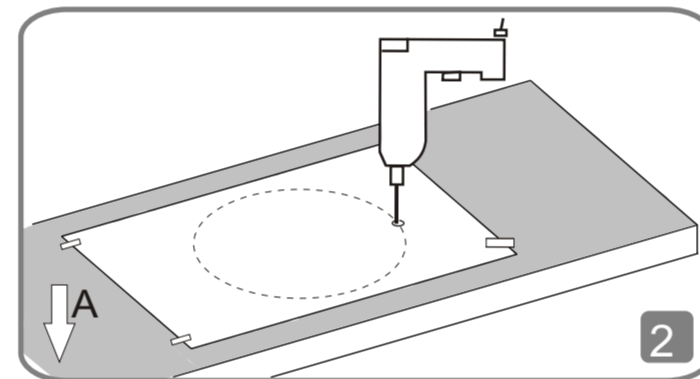

# VitrA 5339

Tezgah altı lavabo  
Undercounter basin  
Unterbauwaschtisch  
Раковина встраиваемая  
под столешницу

Min.  
65 mm  
Min.  
30 mm

335 mm

Tezgah kesim çizgisi  
Outer template line  
Ausschnittmarkierung  
Линия выреза шаблона

Lavabo taban dış kenarı  
Outside perimeter base of washbasin  
Die Außenkante des Bodens vom Waschtisch  
Наружный край основания раковины

455 mm