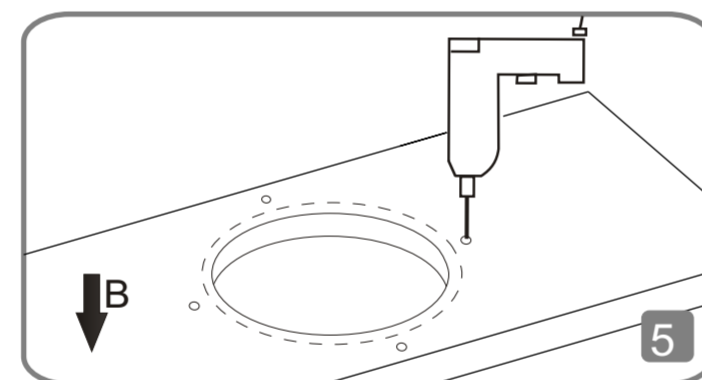

# VitrA 5339

Tezgah altı lavabo  
Undercounter basin  
Unterbauwaschtisch  
Раковина встраиваемая  
под столешницу

Min.  
65 mm  
Min.  
30 mm

335 mm

Tezgah kesim çizgisi  
Outer template line  
Ausschnittmarkierung  
Линия выреза шаблона

Lavabo taban dış kenarı  
Outside perimeter base of washbasin  
Die Außenkante des Bodens vom Waschtisch  
Наружный край основания раковины

455 mm