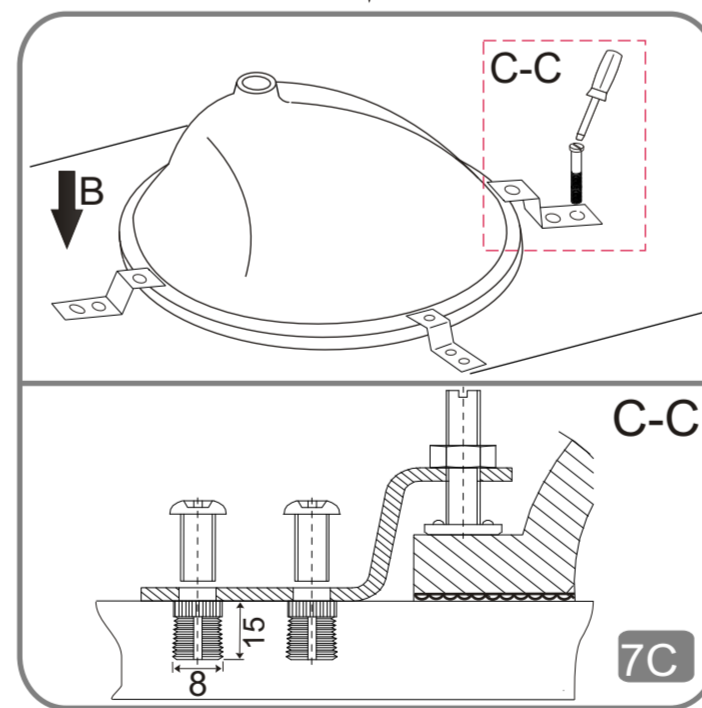

# VitrA 5339

Tezgah altı lavabo  
Undercounter basin  
Unterbauwaschtisch  
Раковина встраиваемая  
под столешницу

Min.  
65 mm  
Min.  
30 mm

335 mm

Tezgah kesim çizgisi  
Outer template line  
Ausschnittmarkierung  
Линия выреза шаблона

Lavabo taban dış kenarı  
Outside perimeter base of washbasin  
Die Außenkante des Bodens vom Waschtisch  
Наружный край основания раковины

455 mm