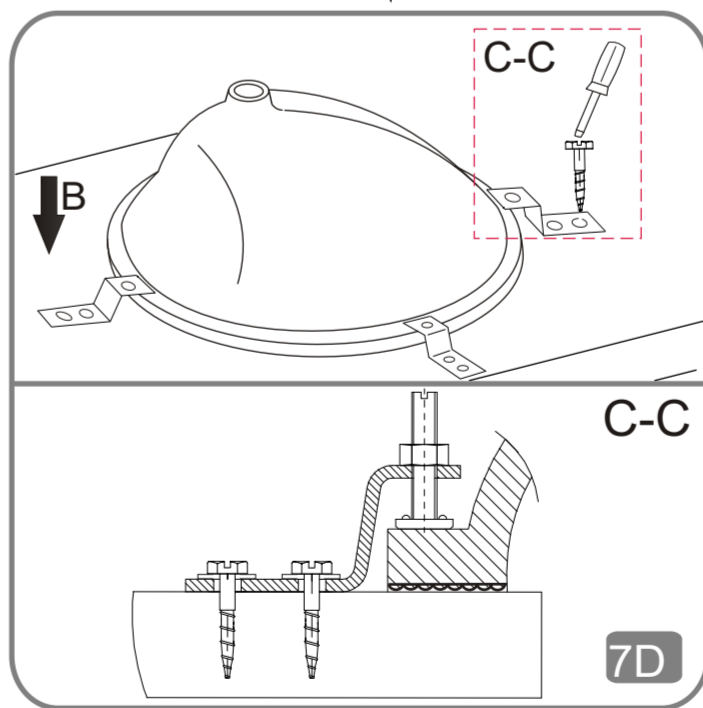

# VitrA 5339

Tezgah altı lavabo  
Undercounter basin  
Unterbauwaschtisch  
Раковина встраиваемая  
под столешницу

Min.  
65 mm  
Min.  
30 mm

335 mm

Tezgah kesim çizgisi  
Outer template line  
Ausschnittmarkierung  
Линия выреза шаблона

Lavabo taban dış kenarı  
Outside perimeter base of washbasin  
Die Außenkante des Bodens vom Waschtisch  
Наружный край основания раковины

455 mm