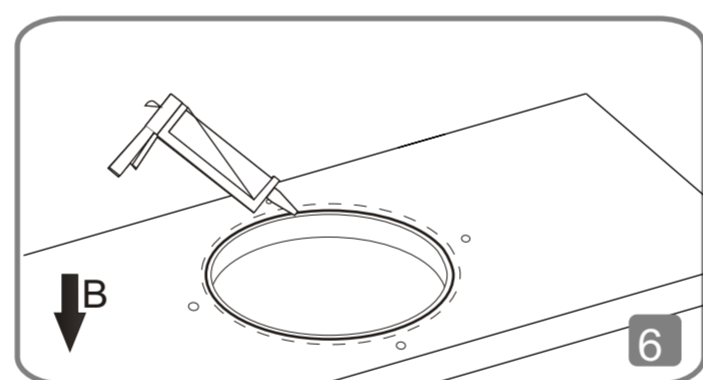

# VitrA 5339

Tezgah altı lavabo  
Undercounter basin  
Unterbauwaschtisch  
Раковина встраиваемая  
под столешницу

Min.  
65 mm  
Min.  
30 mm

335 mm

Tezgah kesim çizgisi  
Outer template line  
Ausschnittmarkierung  
Линия выреза шаблона

Lavabo taban dış kenarı  
Outside perimeter base of washbasin  
Die Außenkante des Bodens vom Waschtisch  
Наружный край основания раковины

455 mm