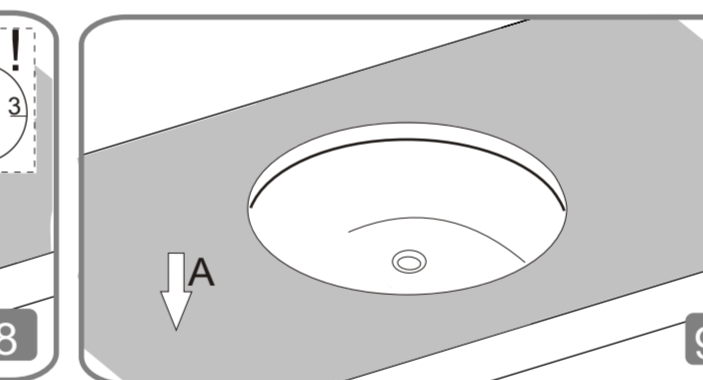

# VitrA 5339

Tezgah altı lavabo  
Undercounter basin  
Unterbauwaschtisch  
Раковина встраиваемая  
под столешницу

Min.  
65 mm  
Min.  
30 mm

335 mm

Tezgah kesim çizgisi  
Outer template line  
Ausschnittmarkierung  
Линия выреза шаблона

Lavabo taban dış kenarı  
Outside perimeter base of washbasin  
Die Außenkante des Bodens vom Waschtisch  
Наружный край основания раковины

455 mm