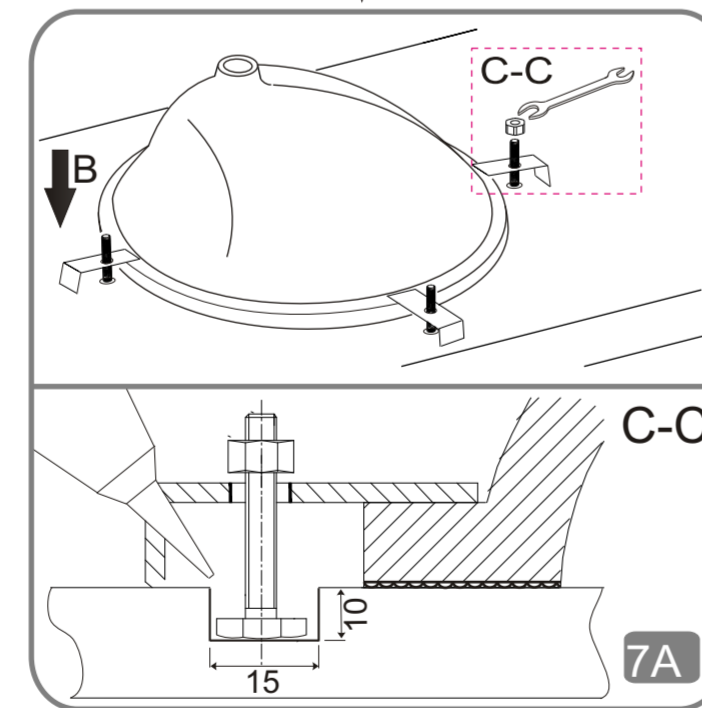

# VitrA 5339

Tezgah altı lavabo  
Undercounter basin  
Unterbauwaschtisch  
Раковина встраиваемая  
под столешницу

Min.  
65 mm  
Min.  
30 mm

335 mm

Tezgah kesim çizgisi  
Outer template line  
Ausschnittmarkierung  
Линия выреза шаблона

Lavabo taban dış kenarı  
Outside perimeter base of washbasin  
Die Außenkante des Bodens vom Waschtisch  
Наружный край основания раковины

455 mm