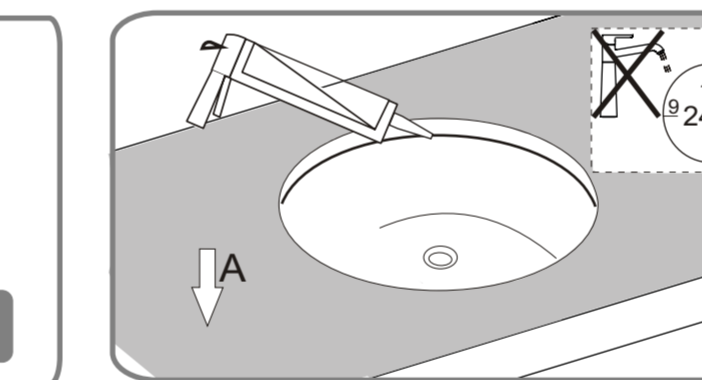

# VitrA 5339

Tezgah altı lavabo  
Undercounter basin  
Unterbauwaschtisch  
Раковина встраиваемая  
под столешницу

Min.  
65 mm  
Min.  
30 mm

335 mm

Tezgah kesim çizgisi  
Outer template line  
Ausschnittmarkierung  
Линия выреза шаблона

Lavabo taban dış kenarı  
Outside perimeter base of washbasin  
Die Außenkante des Bodens vom Waschtisch  
Наружный край основания раковины

455 mm