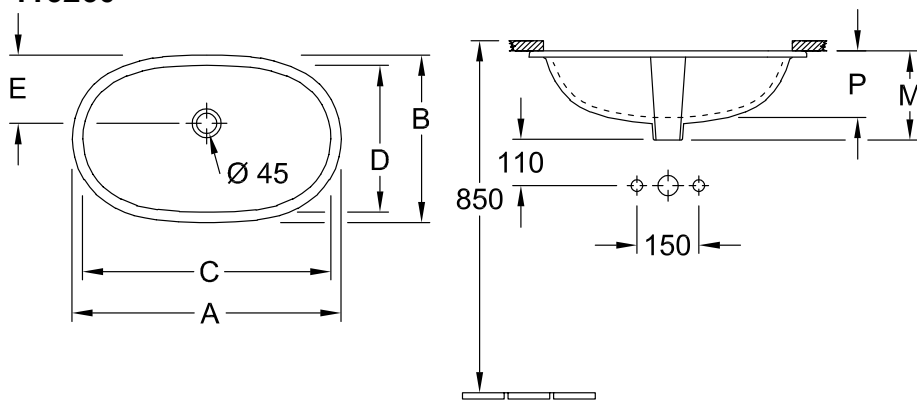

РАКОВИНА ДЛЯ УСТАНОВКИ ПОД СТОЛЕШНИЦУ O.NOVO

ИНФОРМАЦИЯ ОБ ИЗДЕЛИИ

1 . POSITION

Modell	416260
Коллекция	O.novo
Проекты	START
Ширина	600 mm
Depth	350 mm
Weight	8,74 kg
Описание	Санитарная керамика вырез столешницы под раковину можно выполнять только с оригинальной раковиной, т.к. допустимо отклонение в размере на несколько мм, возможен монтаж под ламинированные столешницы или столешницы из натурального камня крепежный комплект входит в комплект поставки EN 31, EN 14688
Тип смесителя / Отверстие для смесителя Указание	без предусмотренного для смесителя отверстия
Перелив Указание	с переливом
Материал	Санитарная керамика
Specification texts	O.novo; Раковина для установки под столешницу; Санитарная керамика; Размер: 600 x 350 mm; Округлые версии; без предусмотренного для смесителя отверстия; с переливом; вырез столешницы под раковину можно выполнять только с оригинальной раковиной, т.к. допустимо отклонение в размере на несколько мм, возможен монтаж под ламинированные столешницы или столешницы из натурального камня; крепежный комплект входит в комплект поставки; EN 31, EN 14688

ЦВЕТА

Альпийский белый	41626001	4051202085391
Альпийский белый CeramicPlus	416260R1	4051202095857

ТЕХНИЧЕСКИЕ ЧЕРТЕЖИ

416260

	A	B	C	D	E	M	P
4162 60	650	400	600	350	165	208	160
4162 50	580	370	530	320	145	200	150