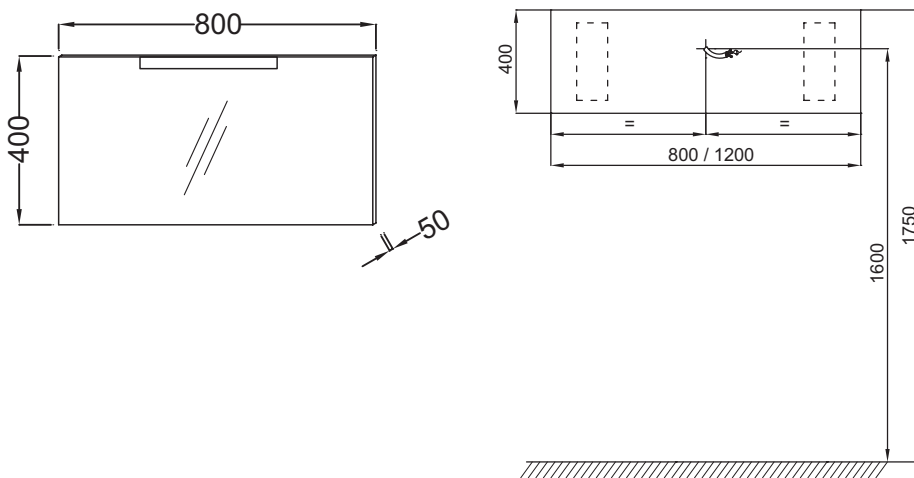

Технические характеристики

- РАЗМЕРЫ (CM): 80 x 5 x 40 см
- ВЕС: 21 кг
- ВКЛЮЧЕНИЕ: 230В, 8Вт, класс II, IP 44
- ФИКСАЦИЯ: Установщику понадобится набор крепежей для монтажа на стену
- РЕКОМЕНДОВАННЫЙ СМЕСИТЕЛЬ: Смесители Stance - элегантность и легкость

Продукты для комплектации

- EB2002: Мебель под раковину-столешницу 80 см

Связанные продукты

- EB2004: Дополнительный модуль 80 см
- EB2005: Дополнительный модуль 40 см
- 8075RK, EB2006D

Технический чертёж

Спецификация продукта: Зеркало 80 см. EB2007. Коллекция: STILLNESS. РАЗМЕРЫ (CM): 80 x 5 x 40 см. ВЕС: 21 кг. ВКЛЮЧЕНИЕ: 230В, 8Вт, класс II, IP 44. ФИКСАЦИЯ: Установщику понадобится набор крепежей для монтажа на стену. РЕКОМЕНДОВАННЫЙ СМЕСИТЕЛЬ: Смесители Stance - элегантность и легкость.