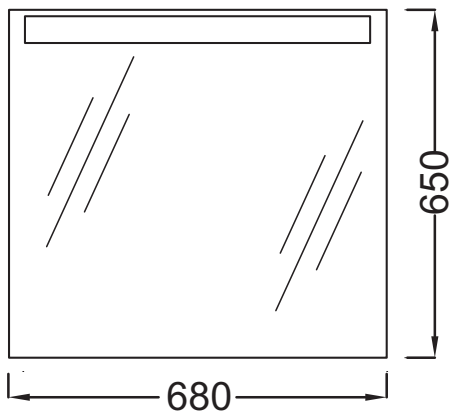

EB1108

Коллекция: PRESQU'ILE

Отделки*:

NF - Без отделки

Общие характеристики:

Преимущества для конечного пользователя

- ПРАКТИЧНОСТЬ: встроенная светодиодная подсветка
- Продуманность: выключатель с инфракрасным датчиком

Технические характеристики

- РАЗМЕРЫ (CM): 68 x 5 x 65 см
- ВЕС: 15,5 кг
- ВКЛЮЧЕНИЕ: 230В, 24Вт, интегрированный патрон T5, класс II, IP 45
- ПРОДУКТ В КОМПЛЕКТЕ: Товар подлежит налогообложению
- ФИКСАЦИЯ: Установщику понадобится набор крепежей для монтажа на стену
- РЕКОМЕНДОВАННЫЙ СМЕСИТЕЛЬ: Смесители Stance - элегантность и легкость

Связанные продукты

- EB1103: Мебель 66 см для раковины-столешницы 80 см

Технический чертеж

Спецификация продукта: Зеркало 68 см. EB1108. Коллекция: PRESQU'ILE. РАЗМЕРЫ (CM): 68 x 5 x 65 см. ВЕС: 15,5 кг. ВКЛЮЧЕНИЕ: 230В, 24Вт, интегрированный патрон T5, класс II, IP 45. ПРОДУКТ В КОМПЛЕКТЕ: Товар подлежит налогообложению. ФИКСАЦИЯ: Установщику понадобится набор крепежей для монтажа на стену. РЕКОМЕНДОВАННЫЙ СМЕСИТЕЛЬ: Смесители Stance - элегантность и легкость.