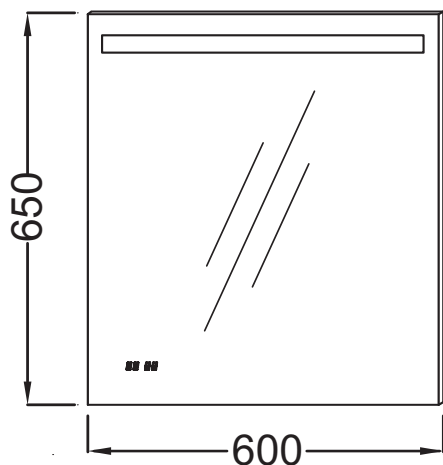

Технические характеристики

- РАЗМЕРЫ (СМ): 60 x 3 x 65 см
- ВЕС: 10 кг
- ВКЛЮЧЕНИЕ: 230В, 7Вт, класс II, IP 44

Технический чертеж

Спецификация продукта: Зеркало 60 см со светодиодной подсветкой. EB1430. Коллекция: ОБЩАЯ КАТЕГОРИЯ. РАЗМЕРЫ (СМ): 60 x 3 x 65 см. ВЕС: 10 кг. ВКЛЮЧЕНИЕ: 230В, 7Вт, класс II, IP 44.