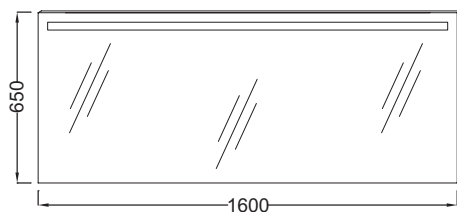

### Технические характеристики

- РАЗМЕРЫ (СМ): 160 x 3 x 65 см
- ВЕС: 19 кг
- ВКЛЮЧЕНИЕ: 230В, 17Вт, класс II, IP 44

### Технический чертеж

Спецификация продукта: Зеркало 160 см со светодиодной подсветкой. ЕВ1422. Коллекция: ОБЩАЯ КАТЕГОРИЯ. РАЗМЕРЫ (СМ): 160 x 3 x 65 см. ВЕС: 19 кг. ВКЛЮЧЕНИЕ: 230В, 17Вт, класс II, IP 44.