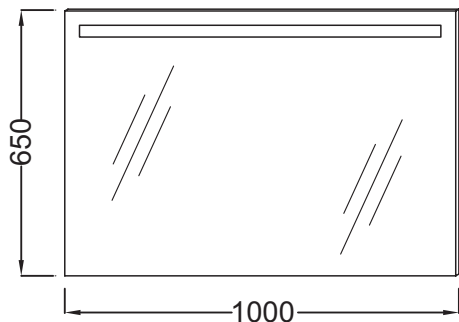

Технические характеристики

- РАЗМЕРЫ (СМ): 100 x 3 x 65 см
- МАТЕРИАЛ: N/A
- ВЕС: 11 кг
- ВКЛЮЧЕНИЕ: 230В, 11Вт, класс II, IP 44

Технический чертёж

Спецификация продукта: Зеркало 100 см со светодиодной подсветкой. ЕВ1416. Коллекция: ОБЩАЯ КАТЕГОРИЯ. РАЗМЕРЫ (СМ): 100 x 3 x 65 см. ВЕС: 11 кг. МАТЕРИАЛ: N/A. ВКЛЮЧЕНИЕ: 230В, 11Вт, класс II, IP 44.