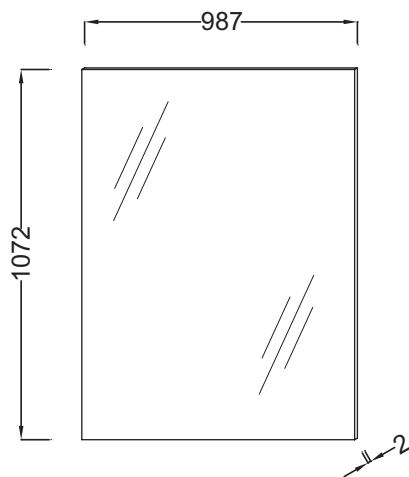

EB1210

Коллекция: ODEON UP

Отделки*:

NF - Без отделки

Общие характеристики:

Технические характеристики

- РАЗМЕРЫ (CM): 98,70 x 2 x 107,20 см

Продукты для комплектации

- 97593K, EB1283

Связанные продукты

- EB1224: Светодиодный светильник

Технический чертеж

Спецификация продукта: Зеркало 100 см. EB1210. Коллекция: ODEON UP. РАЗМЕРЫ (CM): 98,70 x 2 x 107,20 см.