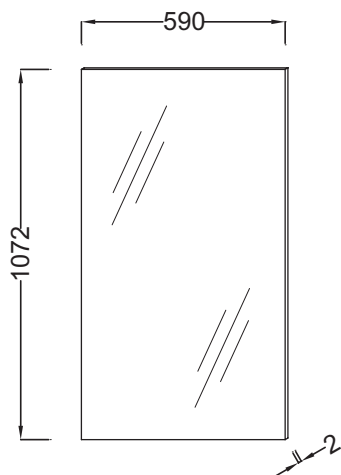

- РАЗМЕРЫ (CM): 59 x 2 x 107,20 см
- РЕКОМЕНДОВАННЫЙ СМЕСИТЕЛЬ: Смесители Stance - элегантность и легкость
- ВЕС: 10 кг
- В качестве опции: подсветка EB1224, E1217, E1219, E1216

Продукты для комплектации

- EB1280: Мебель 57 см для раковины-столешницы

Связанные продукты

- EB1216: Лампа 59.1 см
- EB1224: Светодиодный светильник

Технический чертеж

Спецификация продукта: Высокое зеркало 59 см. EB1208. Коллекция: ОБЩАЯ КАТЕГОРИЯ. РАЗМЕРЫ (CM): 59 x 2 x 107,20 см. ВЕС: 10 кг. РЕКОМЕНДОВАННЫЙ СМЕСИТЕЛЬ: Смесители Stance - элегантность и легкость. В качестве опции: подсветка EB1224, E1217, E1219, E1216.