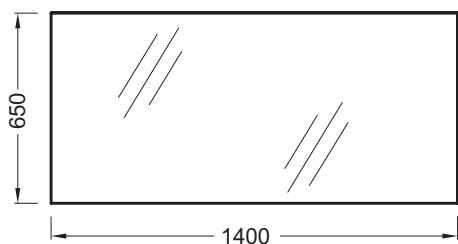

EB1190

Коллекция: ODEON UP

Отделки*:

NF - Без отделки

Технические характеристики

- РАЗМЕРЫ (CM): 140 x 3 x 65 см
- РЕКОМЕНДОВАННЫЙ СМЕСИТЕЛЬ: Смесители Stance - элегантность и легкость
- ВЕС: 17,5 кг
- В качестве опции: подсветка

Связанные продукты

- EB1497: Светодиодный светильник

Технический чертеж

Спецификация продукта: Зеркало 140 см. EB1190. Коллекция: ODEON UP. РАЗМЕРЫ (CM): 140 x 3 x 65 см. ВЕС: 17,5 кг. РЕКОМЕНДОВАННЫЙ СМЕСИТЕЛЬ: Смесители Stance - элегантность и легкость. В качестве опции: подсветка.