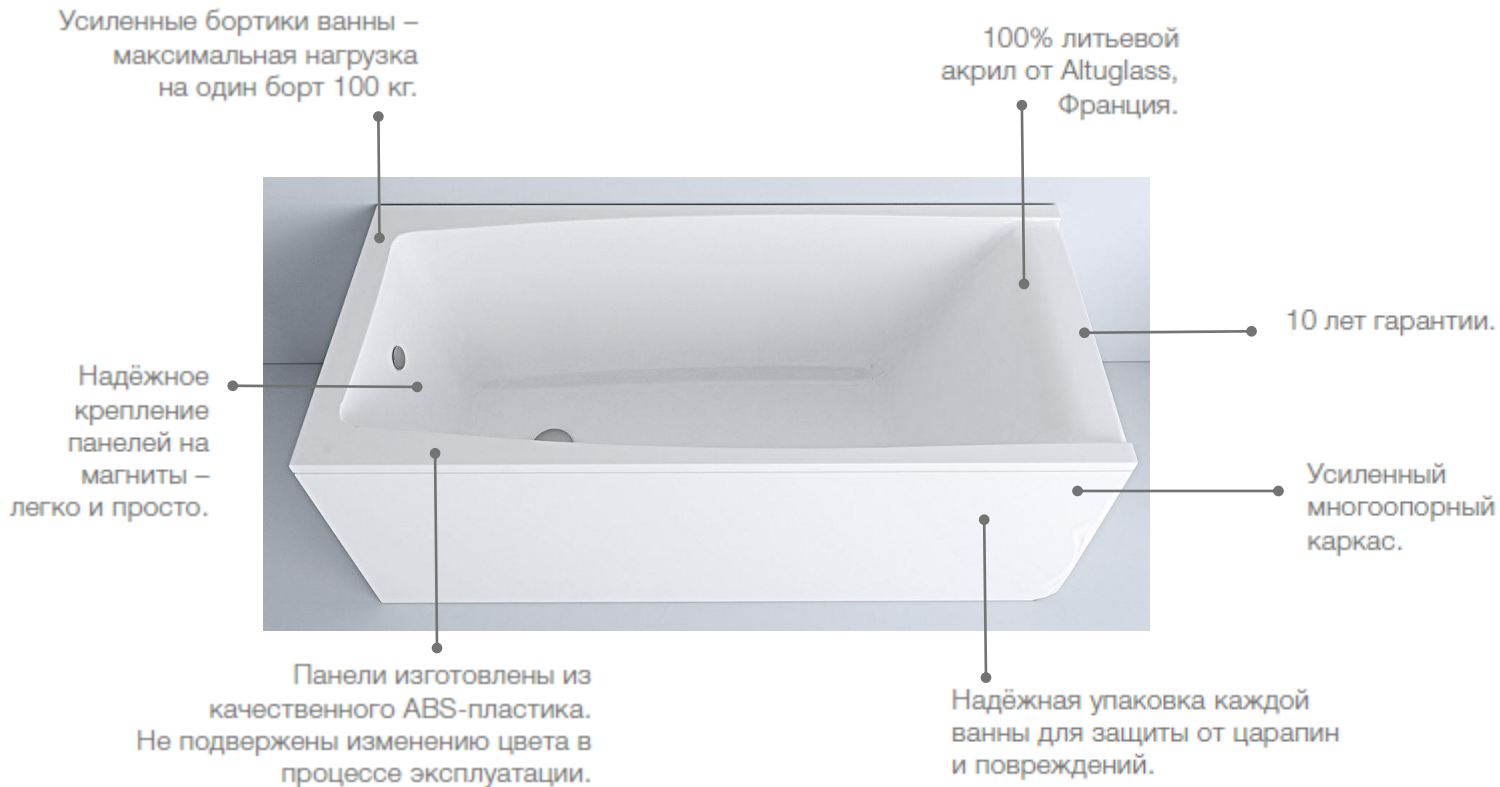

Характеристики и преимущества