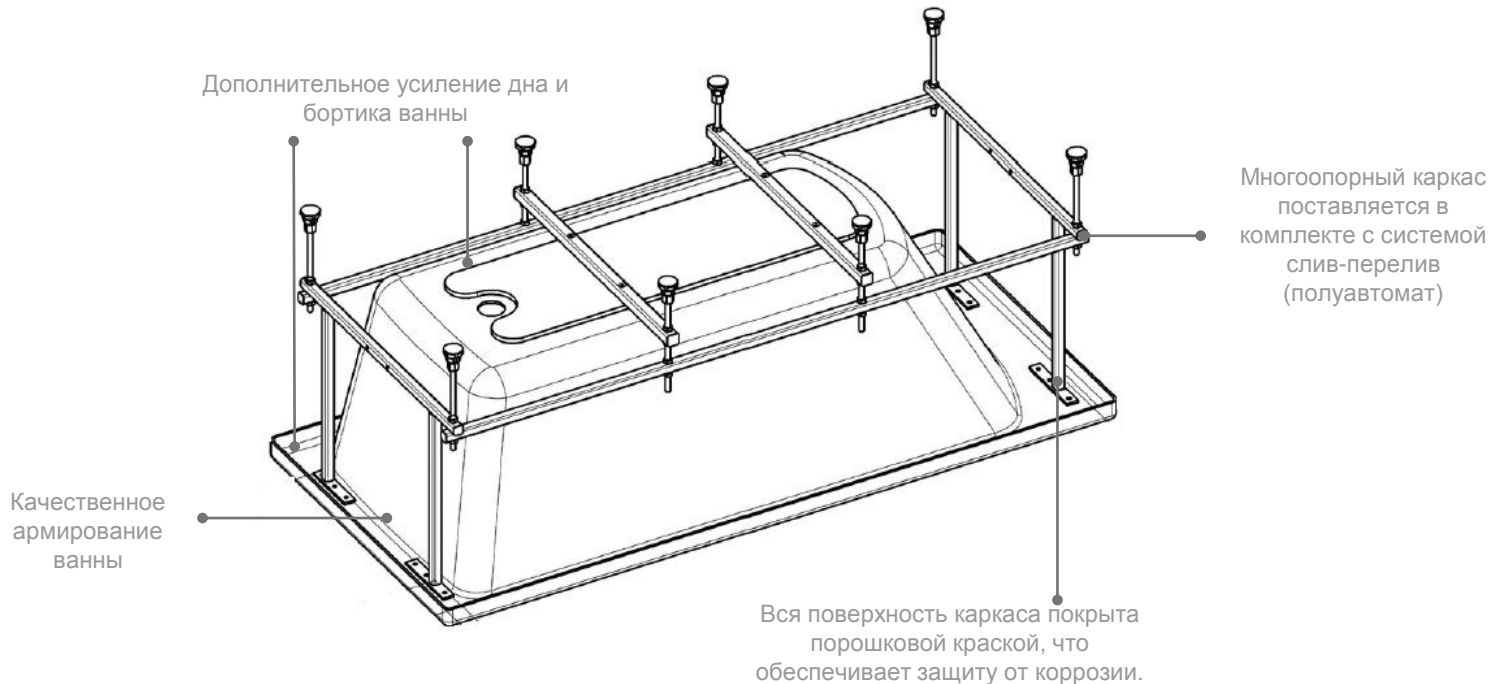

Характеристики и преимущества