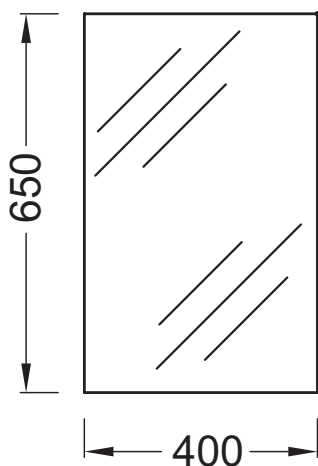

EB1044

Коллекция: ОБЩАЯ КАТЕГОРИЯ

Отделки*:

NF - Без отделки

Технические характеристики

- РАЗМЕРЫ (СМ): 40 x 3 x 65 см
- УСТАНОВКА РАКОВИНЫ-СТОЛЕШНИЦЫ: По центру
- ВЕС: 6,2 кг

Связанные продукты

- EB1237: Светодиодный светильник

Технический чертеж

Спецификация продукта: Зеркало 40 см. EB1044. Коллекция: ОБЩАЯ КАТЕГОРИЯ. РАЗМЕРЫ (СМ): 40 x 3 x 65 см. ВЕС: 6,2 кг. УСТАНОВКА РАКОВИНЫ-СТОЛЕШНИЦЫ: По центру.