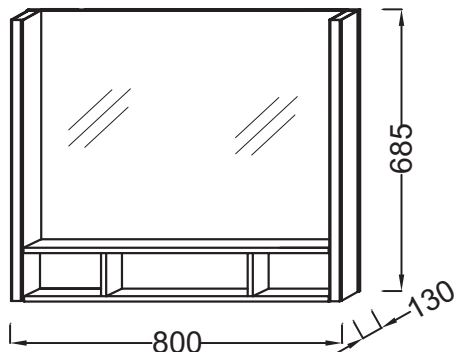

Технические характеристики

- РАЗМЕРЫ (СМ): 80 x 13 x 68,50 см
- МАТЕРИАЛ: Лак или натуральное дерево
- ВКЛЮЧЕНИЕ: 230В, 14.4Вт, класс II, IP 44
- ВЕС: 14 кг
- ТИП УСТАНОВКИ: Подвесная

Продукты для комплектации

- EB1186: Мебель под раковину 80 см

Связанные продукты

- 97223К, EB1193

Технический чертеж

Спецификация продукта: Зеркало 80 см. EB1181. Коллекция: TERRACE. РАЗМЕРЫ (СМ): 80 x 13 x 68,50 см. ВЕС: 14 кг. МАТЕРИАЛ: Лак или натуральное дерево. ТИП УСТАНОВКИ: Подвесная. ВКЛЮЧЕНИЕ: 230В, 14.4Вт, класс II, IP 44.