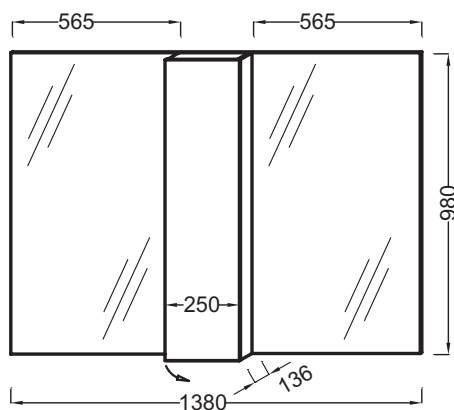

EB1338

Коллекция: SOPRANO

Отделки*:

NF - Без отделки

Общие характеристики:

Преимущества для конечного пользователя

- ОПТИМАЛЬНАЯ СИСТЕМА ХРАНЕНИЯ: 3 фиксированные полочки, легкий доступ к косметике и аксессуарам
- Комфорт: большое зеркало
- Дизайн и эстетика: идеальное сочетание линий зеркала и мебели

Преимущества при монтаже

- ПРОСТОЙ МОНТАЖ: зеркало плотно примыкает к столешнице

Технические характеристики

- РАЗМЕРЫ (СМ): 138 x 13,60 x 98 см
- МЕСТО ДЛЯ ХРАНЕНИЯ: Дверца с механизмом "плавное закрывание"
- ВНУТРЕННЯЯ СИСТЕМА ХРАНЕНИЯ: 3 фиксированные полочки
- РЕКОМЕНДОВАННЫЙ СМЕСИТЕЛЬ: Смесители Talan - современный дизайн
- ВЕС: 26 кг
- РЕШЕНИЕ ХРАНЕНИЯ: Дверцы
- ФИКСАЦИЯ: Установщику понадобится набор крепежей для монтажа на стену
- В качестве опции: светодиодная подсветка

Технический чертёж

Спецификация продукта: Зеркало 138 см с полками. EB1338. Коллекция: SOPRANO. РАЗМЕРЫ (СМ): 138 x 13,60 x 98 см. ВЕС: 26 кг. МЕСТО ДЛЯ ХРАНЕНИЯ: Дверца с механизмом "плавное закрывание". РЕШЕНИЕ ХРАНЕНИЯ: Дверцы. ВНУТРЕННЯЯ СИСТЕМА ХРАНЕНИЯ: 3 фиксированные полочки. ФИКСАЦИЯ: Установщику понадобится набор крепежей для монтажа на стену. РЕКОМЕНДОВАННЫЙ СМЕСИТЕЛЬ: Смесители Talan - современный дизайн. В качестве опции: светодиодная подсветка.