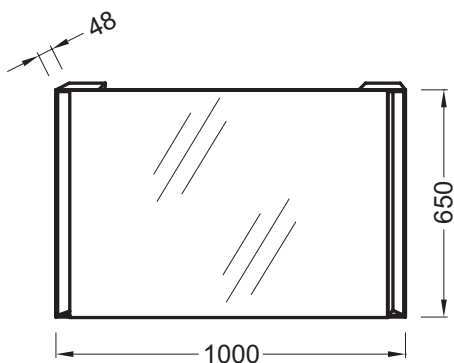

Технические характеристики

- РАЗМЕРЫ (СМ): 100 x 4,80 x 65 см
- ВЕС: 12 кг
- ВКЛЮЧЕНИЕ: 230В, 24Вт, монтаж Т4, класс II, IP 44
- ПРОДУКТ В КОМПЛЕКТЕ: (товар подлежит налогообложению в размере €0.12 за каждую единицу, не в комплекте)
- РЕКОМЕНДОВАННЫЙ СМЕСИТЕЛЬ: Смесители Stance - элегантность и легкость

Связанные продукты

- EB1132: Мебель для раковины 100 см
- EB1136: Мебель для раковины 100 см

Технический чертеж

Спецификация продукта: Зеркало 100 см. EB576. Коллекция: REVE. РАЗМЕРЫ (СМ): 100 x 4,80 x 65 см. ВЕС: 12 кг. ВКЛЮЧЕНИЕ: 230В, 24Вт, монтаж Т4, класс II, IP 44. ПРОДУКТ В КОМПЛЕКТЕ: (товар подлежит налогообложению в размере €0.12 за каждую единицу, не в комплекте). РЕКОМЕНДОВАННЫЙ СМЕСИТЕЛЬ: Смесители Stance - элегантность и легкость.