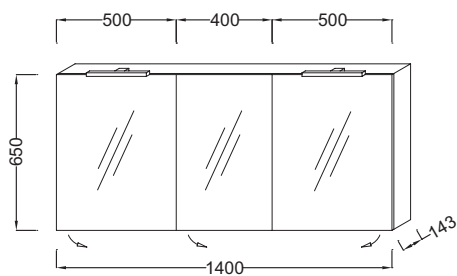

### Технические характеристики

- РАЗМЕРЫ (СМ): 140 x 14,30 x 65 см
- МЕСТО ДЛЯ ХРАНЕНИЯ: 3 зеркальные двойные дверцы
- РЕШЕНИЕ ХРАНЕНИЯ: Дверцы
- Матовое покрытие: внешние и боковые панели
- ВЕС: 30 кг
- ВКЛЮЧЕНИЕ: 230В, 3.5Вт, класс II, IP 44
- Лакированное покрытие: внутренняя сторона серого цвета

### Технический чертеж

Спецификация продукта: Зеркальный шкаф 140 см. EB789RU. Коллекция: ОБЩАЯ КАТЕГОРИЯ. РАЗМЕРЫ (СМ): 140 x 14,30 x 65 см. ВЕС: 30 кг. МЕСТО ДЛЯ ХРАНЕНИЯ: 3 зеркальные двойные дверцы. ВКЛЮЧЕНИЕ: 230В, 3.5Вт, класс II, IP 44. РЕШЕНИЕ ХРАНЕНИЯ: Дверцы. Лакированное покрытие: внутренняя сторона серого цвета. Матовое покрытие: внешние и боковые панели.