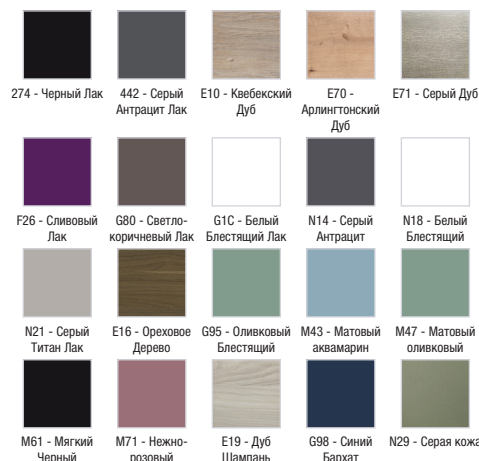

EB789RU

Коллекция: ОБЩАЯ КАТЕГОРИЯ

Отделки\*:

Общие характеристики:

\*В зависимости от конфигурации компьютера или настроек принтера, технических факторов и характеристик, цвета, которые Вы видите могут не полностью соответствовать настоящим цветам и являются схематическими.