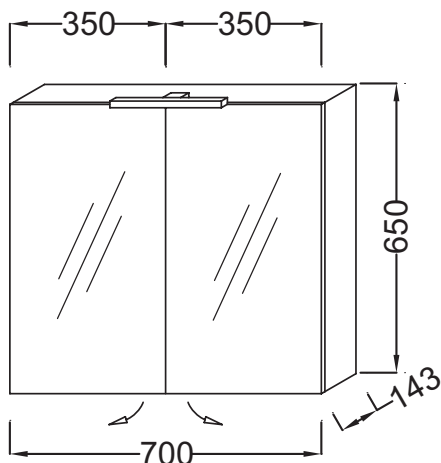

Технические характеристики

- РАЗМЕРЫ (СМ): 70 x 14,30 x 65 см
- ВКЛЮЧЕНИЕ: 230В, 3.5Вт, класс II, IP 44
- ВНУТРЕННЯЯ ОТДЕЛКА: Серый или базальт
- МЕСТО ДЛЯ ХРАНЕНИЯ: 2 дверцы с механизмом "плавное закрывание"
- РЕШЕНИЕ ХРАНЕНИЯ: Дверцы
- ВНУТРЕННЯЯ СИСТЕМА ХРАНЕНИЯ: 1 фиксированная полочка по центру и 4 съемные стеклянные полочки
- Лаковое покрытие: внутренние панели с отделкой Базальт

Технический чертёж

Спецификация продукта: Зеркальный шкаф 70 см со светодиодной подсветкой. ЕВ1363. Коллекция: ОБЩАЯ КАТЕГОРИЯ. РАЗМЕРЫ (СМ): 70 x 14,30 x 65 см. МЕСТО ДЛЯ ХРАНЕНИЯ: 2 дверцы с механизмом "плавное закрывание". ВКЛЮЧЕНИЕ: 230В, 3.5Вт, класс II, IP 44. РЕШЕНИЕ ХРАНЕНИЯ: Дверцы. ВНУТРЕННЯЯ ОТДЕЛКА: Серый или базальт. ВНУТРЕННЯЯ СИСТЕМА ХРАНЕНИЯ: 1 фиксированная полочка по центру и 4 съемные стеклянные полочки. Лаковое покрытие: внутренние панели с отделкой Базальт.