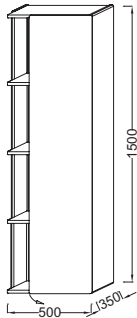

### Especificaciones

- DIMENSIÓN: 50 x 35 x 150 cm
- MATERIAL: Lacado
- TIPO DE ALMACENAJE: Puerta
- TIPO DE MUEBLE AUXILIAR: Columna
- Interiores y baldas en madera maciza Roble Natural.
- PESO: 40 kg
- TIPO DE INSTALACIÓN: Suspendido
- VERSIÓN: Derecha
- Puerta lacada.
- Vidrio vertical que divide a la columna en dos espacios: uno interior y oculto por la puerta y otro exterior.

### Productos necesarios

- EB1188: Mueble bajo lavabo plano 120 cm

### Dibujo técnico

Descripción: Columna lateral 50 cm - apertura derecha. EB1179D. Colección: TERRACE. DIMENSIÓN: 50 x 35 x 150 cm. PESO: 40 kg. MATERIAL: Lacado. TIPO DE INSTALACIÓN: Suspendido. TIPO DE ALMACENAJE: Puerta. VERSIÓN: Derecha. TIPO DE MUEBLE AUXILIAR: Columna. Puerta lacada.. Interiores y baldas en madera maciza Roble Natural.. Vidrio vertical que divide a la columna en dos espacios: uno interior y oculto por la puerta y otro exterior..