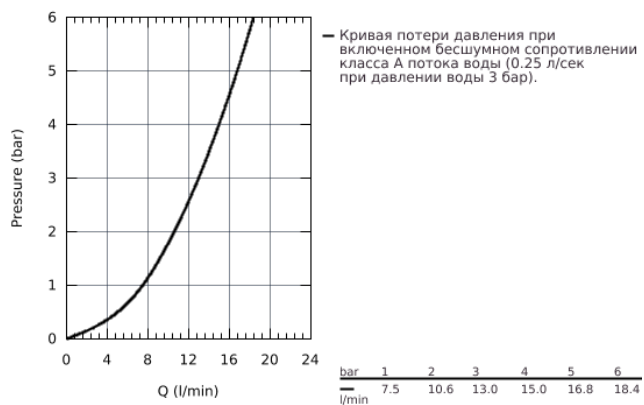

20 404 001 COSTA ВЕРТИКАЛЬНЫЙ ВЕНТИЛЬ, DN 15