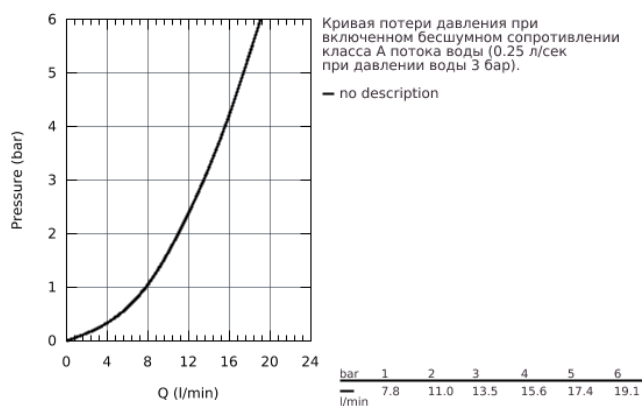

20 404 001 COSTA ВЕРТИКАЛЬНЫЙ ВЕНТИЛЬ, DN 15

ОПИСАНИЕ ПРОДУКТА

- металлическая рукоятка
- с теплоизоляцией
- привинчивающаяся
- маркировка: синяя
- вентиль Longlife с резиновым уплотнением
- литой излив с аэратором
- гайка подключения 1/2" с отверстием 10,5 мм
- **GROHE StarLight** хромированная поверхность