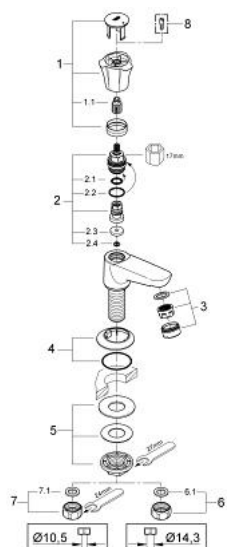

## 20 404 001 COSTA ВЕРТИКАЛЬНЫЙ ВЕНТИЛЬ, DN 15

### ОПИСАНИЕ ПРОДУКТА

- металлическая рукоятка
- с теплоизоляцией
- привинчивающаяся
- маркировка: синяя
- вентиль Longlife с резиновым уплотнением
- литой излив с аэратором
- гайка подключения 1/2" с отверстием 10,5 мм
- **GROHE StarLight** хромированная поверхность

### ЗАПАСНЫЕ ЧАСТИ

- 1: Ручьятка запорная Costa L (Order-nr. 45994000)
- 2: Вентиль скрытого монтажа 1/2 д.рук.1/2 (Order-nr. 07146000)
- 3: Аэратор (Order-nr. 13929000)
- 4: Розетка (Order-nr. 45996000)
- 5: резьбовое соединение (Order-nr. 45004000)
- 6: Накладная гайка (Order-nr. 1290200M)
- 7: Накладная гайка (Order-nr. 1290100M)
- 8: Винты для Costa/Avina (Order-nr. 48013000)\*