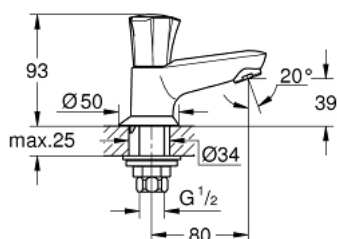

## 20 404 001 COSTA ВЕРТИКАЛЬНЫЙ ВЕНТИЛЬ, DN 15

### ОПИСАНИЕ ПРОДУКТА

- металлическая рукоятка
- с теплоизоляцией
- привинчивающаяся
- маркировка: синяя
- вентиль Longlife с резиновым уплотнением
- литой излив с аэратором
- гайка подключения 1/2" с отверстием 10,5 мм
- **GROHE StarLight** хромированная поверхность