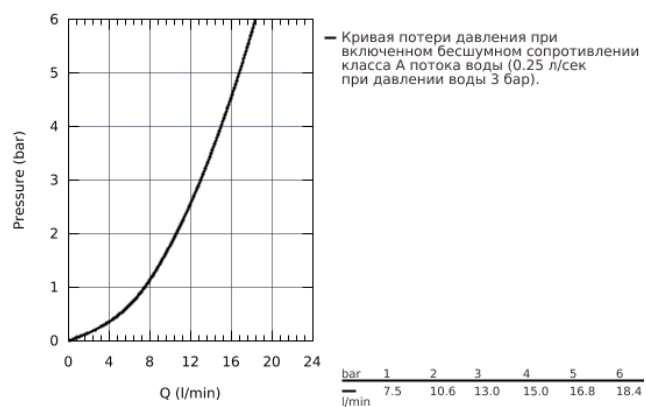

20 393 001 COSTA ВЕРТИКАЛЬНЫЙ ВЕНТИЛЬ, DN 15