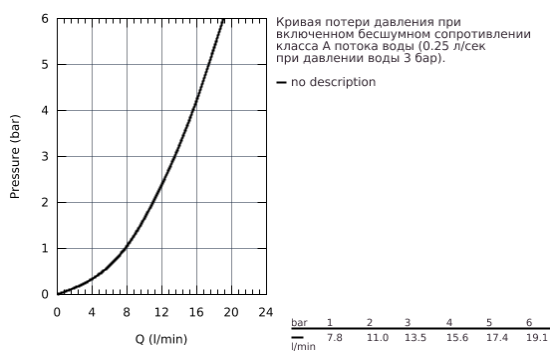

20 393 001 COSTA ВЕРТИКАЛЬНЫЙ ВЕНТИЛЬ, DN 15

ОПИСАНИЕ ПРОДУКТА

- металлическая рукоятка
- с теплоизоляцией
- привинчивающаяся
- маркировка: синяя
- вентиль Longlife с резиновым уплотнением
- поворотный трубкообразный излив с аэратором
- гайка подключения 1/2" с отверстием 10,5 мм
- GROHE StarLight хромированная поверхность