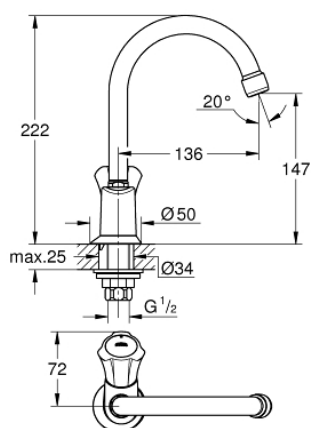

20 393 001 COSTA ВЕРТИКАЛЬНЫЙ ВЕНТИЛЬ, DN 15

ОПИСАНИЕ ПРОДУКТА

- металлическая рукоятка
- с теплоизоляцией
- привинчивающаяся
- маркировка: синяя
- вентиль Longlife с резиновым уплотнением
- поворотный трубкообразный излив с аэратором
- гайка подключения 1/2" с отверстием 10,5 мм
- GROHE StarLight хромированная поверхность

20 393 001 COSTA ВЕРТИКАЛЬНЫЙ ВЕНТИЛЬ, DN 15

20 393 001 COSTA ВЕРТИКАЛЬНЫЙ ВЕНТИЛЬ, DN 15

ЗАПАСНЫЕ ЧАСТИ

- 1: Ручьятка запорная Costa L (Order-nr. 45994000)
- 2: Вентиль скрытого монтажа 1/2 д.рук.1/2 (Order-nr. 07146000)
- 3: Трубообразный излив (Order-nr. 13219000)
- 4: Розетка (Order-nr. 45996000)
- 5: резьбовое соединение (Order-nr. 45004000)
- 6: Накидная гайка (Order-nr. 1290200M)
- 7: Накидная гайка (Order-nr. 1290100M)
- 8: Винты для Costa/Avina (Order-nr. 48013000)*