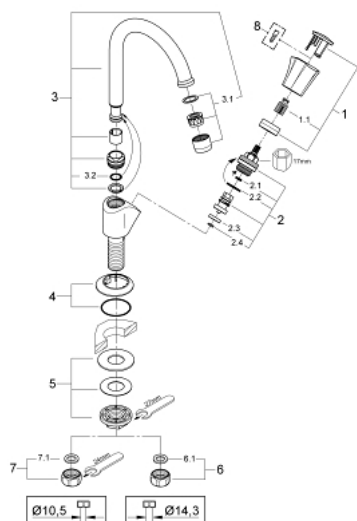

20 393 001 COSTA ВЕРТИКАЛЬНЫЙ ВЕНТИЛЬ, DN 15

ОПИСАНИЕ ПРОДУКТА

- металлическая рукоятка
- с теплоизоляцией
- привинчивающаяся
- маркировка: синяя
- вентиль Longlife с резиновым уплотнением
- поворотный трубкообразный излив с аэратором
- гайка подключения 1/2" с отверстием 10,5 мм
- GROHE StarLight хромированная поверхность

20 393 001 COSTA ВЕРТИКАЛЬНЫЙ ВЕНТИЛЬ, DN 15

20 393 001 COSTA ВЕРТИКАЛЬНЫЙ ВЕНТИЛЬ, DN 15

ЗАПАСНЫЕ ЧАСТИ

- 1: Ручьятка запорная Costa L (Order-nr. 45994000)
- 2: Вентиль скрытого монтажа 1/2 д.рук.1/2 (Order-nr. 07146000)
- 3: Трубообразный излив (Order-nr. 13219000)
- 4: Розетка (Order-nr. 45996000)
- 5: резьбовое соединение (Order-nr. 45004000)
- 6: Накидная гайка (Order-nr. 1290200M)
- 7: Накидная гайка (Order-nr. 1290100M)
- 8: Винты для Costa/Avina (Order-nr. 48013000)*