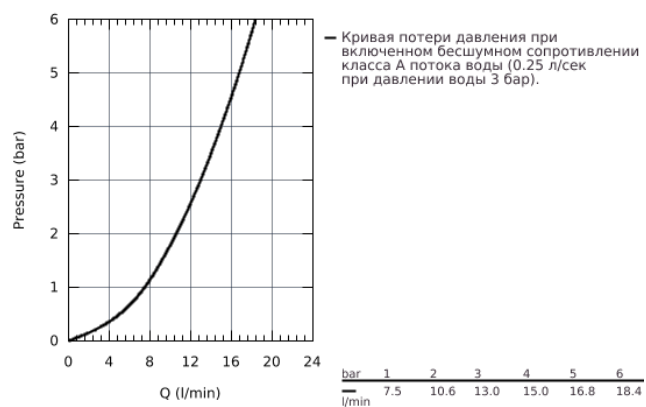

21 390 001 COSTA СМЕСИТЕЛЬ ДЛЯ РАКОВИНЫ НА ОДНО ОТВЕРСТИЕ, DN 15