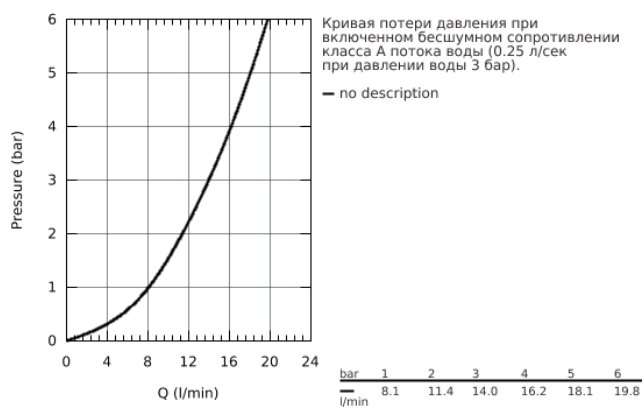

21 390 001 COSTA СМЕСИТЕЛЬ ДЛЯ РАКОВИНЫ НА ОДНО ОТВЕРСТИЕ, DN 15

ОПИСАНИЕ ПРОДУКТА

- металлические рукоятки
- с теплоизоляцией
- привинчивающаяся
- вентиль Longlife с резиновым уплотнением
- литой излив с аэратором
- сливной гарнитур 1 1/4"
- гибкая подводка
- GROHE StarLight хромированная поверхность