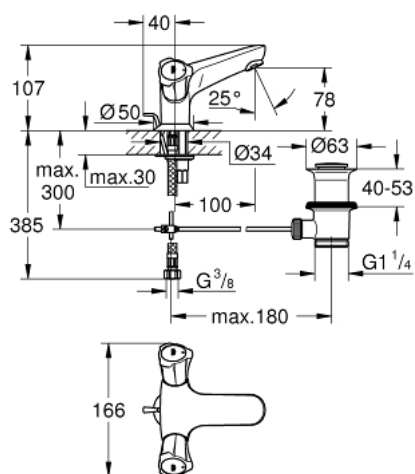

21 390 001 COSTA СМЕСИТЕЛЬ ДЛЯ РАКОВИНЫ НА ОДНО ОТВЕРСТИЕ, DN 15

ОПИСАНИЕ ПРОДУКТА

- металлические рукоятки
- с теплоизоляцией
- привинчивающаяся
- вентиль Longlife с резиновым уплотнением
- литой излив с аэратором
- сливной гарнитур 1 1/4"
- гибкая подводка
- GROHE StarLight хромированная поверхность

21 390 001 COSTA СМЕСИТЕЛЬ ДЛЯ РАКОВИНЫ НА ОДНО ОТВЕРСТИЕ, DN 15

21 390 001 COSTA СМЕСИТЕЛЬ ДЛЯ РАКОВИНЫ НА ОДНО ОТВЕРСТИЕ, DN 15

ЗАПАСНЫЕ ЧАСТИ

- 1: Ручьятка запорная Costa L (Order-nr. 45994000)
 - 2: Вентиль скрытого монтажа 1/2 д.рук.1/2 (Order-nr. 07146000)
 - 3: Аэратор (Order-nr. 13929000)
 - 4: Розетка 63-103 (Order-nr. 48004000)
 - 5: Резьбовое соединение (Order-nr. 46249000)
 - 6: тяга (Order-nr. 65936PD0)
 - 7: Сливной гарнитур 1 1/4 (Order-nr. 28910000)
 - 8: Гибкий шланг высокого давления (Order-nr. 46255000)
 - 9: Винты для Costa/Avina (Order-nr. 48013000)*
 - 10: шаровая тяга (Order-nr. 07341000)*
 - 11: Монтажный ключ (Order-nr. 19017000)*
- * Optional accessories