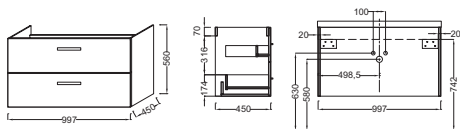

### Технические характеристики

- РАЗМЕРЫ (СМ): 99,70 x 45 x 56 см
- МАТЕРИАЛ: Лак или меламин
- РЕШЕНИЕ ХРАНЕНИЯ: Выдвижные ящики
- ВНУТРЕННЯЯ ОТДЕЛКА: Серый
- ВЕС: 31,3 кг
- ТИП УСТАНОВКИ: Подвесная
- ПРОДУКТ В КОМПЛЕКТЕ: (смеситель и раковина заказываются отдельно)
- ФИКСАЦИЯ: Установщику понадобится набор крепежей для монтажа на стену

### Технический чертеж

Спецификация продукта: Мебель под раковину-столешницу. ЕВ392RU. Коллекция: OLA. РАЗМЕРЫ (СМ): 99,70 x 45 x 56 см. ВЕС: 31,3 кг. МАТЕРИАЛ: Лак или меламин. ТИП УСТАНОВКИ: Подвесная. РЕШЕНИЕ ХРАНЕНИЯ: Выдвижные ящики. ПРОДУКТ В КОМПЛЕКТЕ: (смеситель и раковина заказываются отдельно). ВНУТРЕННЯЯ ОТДЕЛКА: Серый. ФИКСАЦИЯ: Установщику понадобится набор крепежей для монтажа на стену.