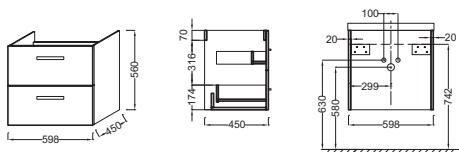

Технические характеристики

- РАЗМЕРЫ (СМ): 59,80 x 45 x 56 см
- МАТЕРИАЛ: Лак или меламин
- МЕСТО ДЛЯ ХРАНЕНИЯ: 2 выдвижных ящика с механизмом «плавное закрывание»
- ПРОДУКТ В КОМПЛЕКТЕ: (смеситель и раковина заказываются отдельно)
- ФИКСАЦИЯ: Установщику понадобится набор крепежей для монтажа на стену
- ВЕС: 22,5 кг
- ТИП УСТАНОВКИ: Подвесная
- РЕШЕНИЕ ХРАНЕНИЯ: Выдвижные ящики
- ВНУТРЕННЯЯ ОТДЕЛКА: Серый

Технический чертёж

Спецификация продукта: Мебель под раковину-столешницу. EB390RU. Коллекция: OLA. РАЗМЕРЫ (СМ): 59,80 x 45 x 56 см. ВЕС: 22,5 кг. МАТЕРИАЛ: Лак или меламин. ТИП УСТАНОВКИ: Подвесная. МЕСТО ДЛЯ ХРАНЕНИЯ: 2 выдвижных ящика с механизмом «плавное закрывание». РЕШЕНИЕ ХРАНЕНИЯ: Выдвижные ящики. ПРОДУКТ В КОМПЛЕКТЕ: (смеситель и раковина заказываются отдельно). ВНУТРЕННЯЯ ОТДЕЛКА: Серый. ФИКСАЦИЯ: Установщику понадобится набор крепежей для монтажа на стену.