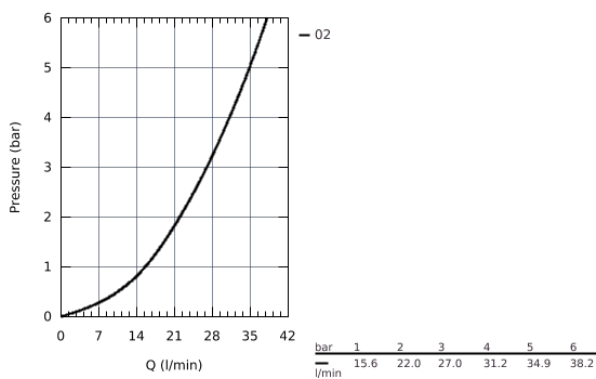

33 637 003 EUROSTYLE СМЕСИТЕЛЬ ОДНОРЫЧАЖНЫЙ ДЛЯ ВАННЫ, DN 15

ОПИСАНИЕ ПРОДУКТА

- для скрытого монтажа
- **GROHE SilkMove** керамический картридж Ø 46 мм
- **GROHE StarLight** хромированная поверхность
- **GROHE FastFixation** быстрый монтаж
- включает в себя:
 - **комплект верхней монтажной части**
 - (19 506 003)
 - со встраиваемым механизмом
 - регулировка расхода воды
 - автоматический переключатель: ванна/душ
 - металлическая рукоятка (с отверстием)
 - уплотнитель розетки и рычага
 - отражатель из металла
 - дополнительный ограничитель температуры (46 308 000)

33 637 003 EUROSTYLE СМЕСИТЕЛЬ ОДНОРЫЧАЖНЫЙ ДЛЯ ВАННЫ, DN 15

33 637 003 EUROSTYLE СМЕСИТЕЛЬ ОДНОРЫЧАЖНЫЙ ДЛЯ ВАННЫ, DN 15

ЗАПАСНЫЕ ЧАСТИ

- 1: lever (Order-nr. 46940000)
 - 2: Розетка (Order-nr. 46905000)
 - 3: Картридж керамич. (Order-nr. 46048000)
 - 4: Переключатель (Order-nr. 46737000)
 - 5: Огранич.темп. для картр.46048,46386 (Order-nr. 46308000)*
 - 6: Втулка-удлинение 25 мм для 33961 (Order-nr. 46191000)*
 - 7: Втулка-удлинение 50 мм для 33961 (Order-nr. 46343000)*
- * Optional accessories