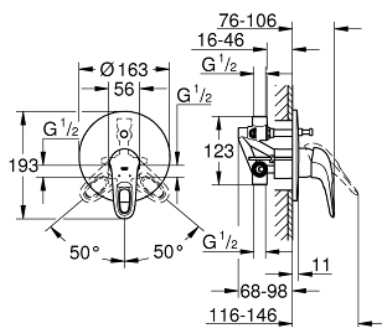

33 637 003 EUROSTYLE СМЕСИТЕЛЬ ОДНОРЫЧАЖНЫЙ ДЛЯ ВАННЫ, DN 15

ОПИСАНИЕ ПРОДУКТА

- для скрытого монтажа
- **GROHE SilkMove** керамический картридж Ø 46 мм
- **GROHE StarLight** хромированная поверхность
- **GROHE FastFixation** быстрый монтаж
- включает в себя:
 - **комплект верхней монтажной части**
 - (19 506 003)
 - со встраиваемым механизмом
 - регулировка расхода воды
 - автоматический переключатель: ванна/душ
 - металлическая рукоятка (с отверстием)
 - уплотнитель розетки и рычага
 - отражатель из металла
 - дополнительный ограничитель температуры (46 308 000)

33 637 003 EUROSTYLE СМЕСИТЕЛЬ ОДНОРЫЧАЖНЫЙ ДЛЯ ВАННЫ, DN 15

33 637 003 EUROSTYLE СМЕСИТЕЛЬ ОДНОРЫЧАЖНЫЙ ДЛЯ ВАННЫ, DN 15

ЗАПАСНЫЕ ЧАСТИ

- 1: lever (Order-nr. 46940000)
 - 2: Розетка (Order-nr. 46905000)
 - 3: Картридж керамич. (Order-nr. 46048000)
 - 4: Переключатель (Order-nr. 46737000)
 - 5: Огранич.темп. для картр.46048,46386 (Order-nr. 46308000)*
 - 6: Втулка-удлинение 25 мм для 33961 (Order-nr. 46191000)*
 - 7: Втулка-удлинение 50 мм для 33961 (Order-nr. 46343000)*
- * Optional accessories