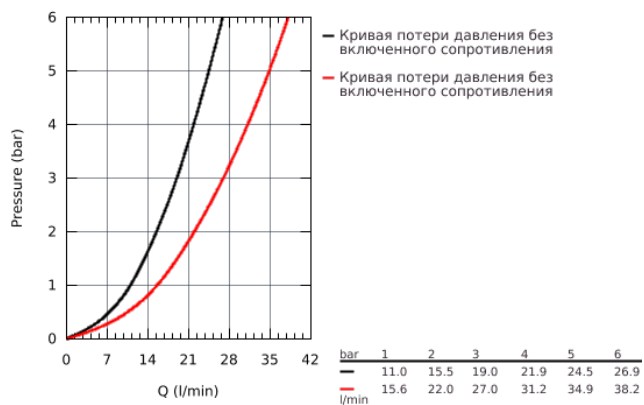

33 637 003 EUROSTYLE СМЕСИТЕЛЬ ОДНОРЫЧАЖНЫЙ ДЛЯ ВАННЫ, DN 15