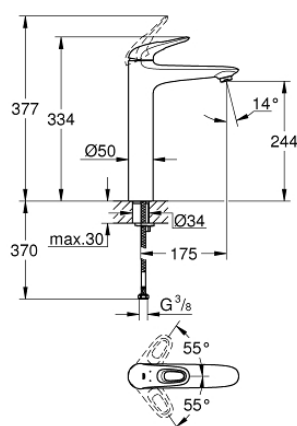

## 23 570 003 EUROSTYLE СМЕСИТЕЛЬ ОДНОРЫЧАЖНЫЙ ДЛЯ РАКОВИНЫ DN 15 XL-SIZE

### ОПИСАНИЕ ПРОДУКТА

- монтаж на одно отверстие
- металлическая рукоятка (с отверстием)
- **для свободностоящих раковин**
- **GROHE SilkMove** керамический картридж 35 мм
- с ограничителем температуры
- **GROHE StarLight** хромированная поверхность
- **GROHE EcoJoy** - 5,7 л/мин
- **GROHE FastFixation** быстрая монтажная система
- без донного клапана
- гибкая подводка

### ЗАПАСНЫЕ ЧАСТИ

- 1: Lever (Order-nr. 46938000)
  - 2: Декоративная крышка/накладка (Order-nr. 46492000)
  - 3: Резьбовое соединение (Order-nr. 46460000)
  - 4: Картридж малый д.Тарон смес. д.пак. (Order-nr. 46374000)
  - 5: Аэратор (Order-nr. 46837000)
  - 6: Обратное резьбовое соединение (Order-nr. 46671000)
  - 7: Ключ (Order-nr. 19332000)\*
  - 8: Монтажный ключ (Order-nr. 19017000)\*
- \* Optional accessories