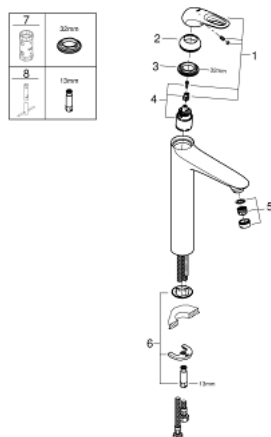

## 23 570 003 EUROSTYLE СМЕСИТЕЛЬ ОДНОРЫЧАЖНЫЙ ДЛЯ РАКОВИНЫ DN 15 XL-SIZE

### ОПИСАНИЕ ПРОДУКТА

- монтаж на одно отверстие
- металлическая рукоятка (с отверстием)
- **для свободностоящих раковин**
- **GROHE SilkMove** керамический картридж 35 мм
- с ограничителем температуры
- **GROHE StarLight** хромированная поверхность
- **GROHE EcoJoy** - 5,7 л/мин
- **GROHE FastFixation** быстрая монтажная система
- без донного клапана
- гибкая подводка

### ЗАПАСНЫЕ ЧАСТИ

- 1: Lever (Order-nr. 46938000)
  - 2: Декоративная крышка/накладка (Order-nr. 46492000)
  - 3: Резьбовое соединение (Order-nr. 46460000)
  - 4: Картридж малый д.Тарон смес. д.пак. (Order-nr. 46374000)
  - 5: Аэратор (Order-nr. 46837000)
  - 6: Обратное резьбовое соединение (Order-nr. 46671000)
  - 7: Ключ (Order-nr. 19332000)\*
  - 8: Монтажный ключ (Order-nr. 19017000)\*
- \* Optional accessories