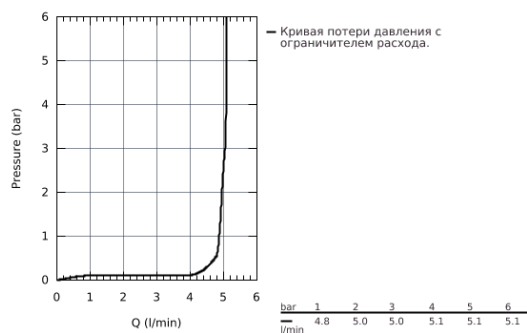

## 23 570 003 EUROSTYLE СМЕСИТЕЛЬ ОДНОРЫЧАЖНЫЙ ДЛЯ РАКОВИНЫ DN 15 XL-SIZE

### ОПИСАНИЕ ПРОДУКТА

- монтаж на одно отверстие
- металлическая рукоятка (с отверстием)
- **для свободностоящих раковин**
- **GROHE SilkMove** керамический картридж 35 мм
- с ограничителем температуры
- **GROHE StarLight** хромированная поверхность
- **GROHE EcoJoy** - 5,7 л/мин
- **GROHE FastFixation** быстрая монтажная система
- без донного клапана
- гибкая подводка