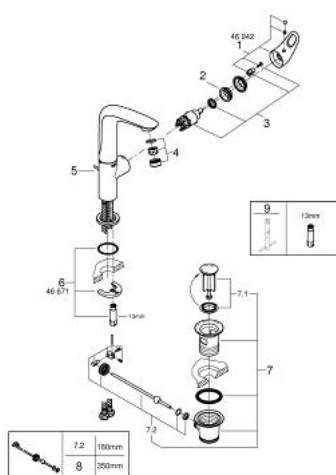

23 569 003 EUROSTYLE СМЕСИТЕЛЬ ОДНОРЫЧАЖНЫЙ ДЛЯ РАКОВИНЫ 1/2" L-SIZE

ОПИСАНИЕ ПРОДУКТА

- монтаж на одно отверстие
- металлическая рукоятка (с отверстием)
- **GROHE SilkMove** керамический картридж **28 мм**
- с ограничителем температуры
- **GROHE StarLight** хромированная поверхность
- **GROHE EcoJoy** - 5,7 л/мин
- **GROHE FastFixation** быстрая монтажная система
- поворотный литой излив
- радиус поворота 360°
- сливной гарнитур 1 1/4"
- гибкая подводка

23 569 003 EUROSTYLE СМЕСИТЕЛЬ ОДНОРЫЧАЖНЫЙ ДЛЯ РАКОВИНЫ 1/2" L-SIZE

ЗАПАСНЫЕ ЧАСТИ

- 1: Рычаг (Order-nr. 46942000)
- 2: Крепежное кольцо (Order-nr. 46715000)
- 3: Картридж керамический (Order-nr. 46580000)
- 4: Аэратор (Order-nr. 48159000)
- 5: Тяга (Order-nr. 46739000)
- 6: Обратное резьбовое соединение (Order-nr. 46671000)
- 7: Сливной гарнитур 1 1/4 (Order-nr. 28910000)
- 8: шаровая тяга (Order-nr. 07341000)*
- 9: Монтажный ключ (Order-nr. 19017000)*