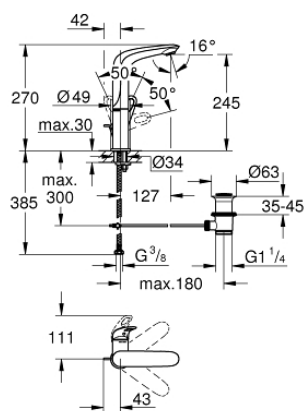

23 569 003 EUROSTYLE СМЕСИТЕЛЬ ОДНОРЫЧАЖНЫЙ ДЛЯ РАКОВИНЫ 1/2" L-SIZE

ОПИСАНИЕ ПРОДУКТА

- монтаж на одно отверстие
- металлическая рукоятка (с отверстием)
- **GROHE SilkMove** керамический картридж **28 мм**
- с ограничителем температуры
- **GROHE StarLight** хромированная поверхность
- **GROHE EcoJoy** - 5,7 л/мин
- **GROHE FastFixation** быстрая монтажная система
- поворотный литой излив
- радиус поворота 360°
- сливной гарнитур 1 1/4"
- гибкая подводка

23 569 003 EUROSTYLE СМЕСИТЕЛЬ ОДНОРЫЧАЖНЫЙ ДЛЯ РАКОВИНЫ 1/2" L-SIZE

ЗАПАСНЫЕ ЧАСТИ

- 1: Рычаг (Order-nr. 46942000)
- 2: Крепежное кольцо (Order-nr. 46715000)
- 3: Картридж керамический (Order-nr. 46580000)
- 4: Аэратор (Order-nr. 48159000)
- 5: Тяга (Order-nr. 46739000)
- 6: Обратное резьбовое соединение (Order-nr. 46671000)
- 7: Сливной гарнитур 1 1/4 (Order-nr. 28910000)
- 8: шаровая тяга (Order-nr. 07341000)*
- 9: Монтажный ключ (Order-nr. 19017000)*