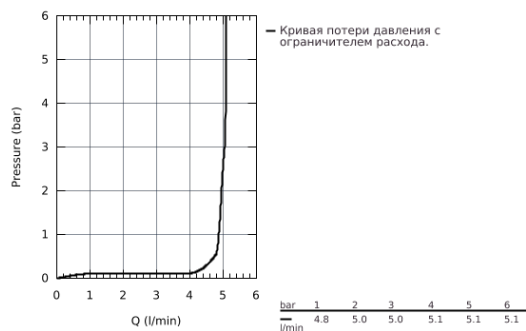

23 569 003 EUROSTYLE СМЕСИТЕЛЬ ОДНОРЫЧАЖНЫЙ ДЛЯ РАКОВИНЫ 1/2" L-SIZE

ОПИСАНИЕ ПРОДУКТА

- монтаж на одно отверстие
- металлическая рукоятка (с отверстием)
- **GROHE SilkMove** керамический картридж **28 мм**
- с ограничителем температуры
- **GROHE StarLight** хромированная поверхность
- **GROHE EcoJoy** - 5,7 л/мин
- **GROHE FastFixation** быстрая монтажная система
- поворотный литой излив
- радиус поворота 360°
- сливной гарнитур 1 1/4"
- гибкая подводка