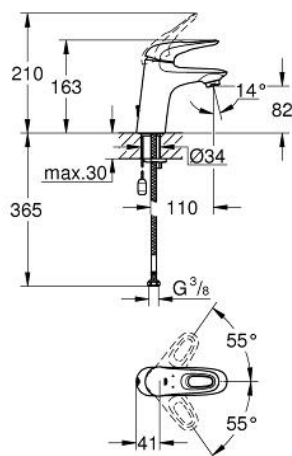

33 557 003 EUROSTYLE СМЕСИТЕЛЬ ОДНОРЫЧАЖНЫЙ ДЛЯ РАКОВИНЫ DN 15 S-SIZE

ОПИСАНИЕ ПРОДУКТА

- монтаж на одно отверстие
- металлическая рукоятка (с отверстием)
- **GROHE SilkMove** керамический картридж 35 мм
- регулировка расхода воды
- с ограничителем температуры
- **GROHE StarLight** хромированная поверхность
- **GROHE EcoJoy** - 5,7 л/мин
- **GROHE FastFixation** быстрая монтажная система
- цепочка
- гибкая подводка

33 557 003 EUROSTYLE СМЕСИТЕЛЬ ОДНОРЫЧАЖНЫЙ ДЛЯ РАКОВИНЫ DN 15 S-SIZE

ЗАПАСНЫЕ ЧАСТИ

- 1: Lever (Order-nr. 46938000)
- 2: Декоративная крышка/накладка (Order-nr. 46492000)
- 3: Резьбовое соединение (Order-nr. 46460000)
- 4: Картридж малый д. Taron смес. д.пак. (Order-nr. 46374000)
- 5: Цепочка (Order-nr. 06815000)
- 6: Аэратор (Order-nr. 48159000)
- 7: Обратное резьбовое соединение (Order-nr. 46671000)
- 8: Ключ (Order-nr. 19332000)*
- 9: Монтажный ключ (Order-nr. 19017000)*
- * Optional accessories