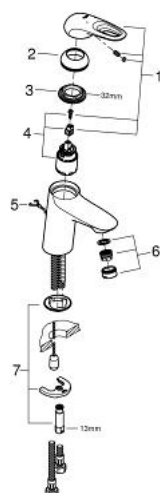

33 557 003 EUROSTYLE СМЕСИТЕЛЬ ОДНОРЫЧАЖНЫЙ ДЛЯ РАКОВИНЫ DN 15 S-SIZE

ОПИСАНИЕ ПРОДУКТА

- монтаж на одно отверстие
- металлическая рукоятка (с отверстием)
- **GROHE SilkMove** керамический картридж 35 мм
- регулировка расхода воды
- с ограничителем температуры
- **GROHE StarLight** хромированная поверхность
- **GROHE EcoJoy** - 5,7 л/мин
- **GROHE FastFixation** быстрая монтажная система
- цепочка
- гибкая подводка

33 557 003 EUROSTYLE СМЕСИТЕЛЬ ОДНОРЫЧАЖНЫЙ ДЛЯ РАКОВИНЫ DN 15 S-SIZE

ЗАПАСНЫЕ ЧАСТИ

- 1: Lever (Order-nr. 46938000)
- 2: Декоративная крышка/накладка (Order-nr. 46492000)
- 3: Резьбовое соединение (Order-nr. 46460000)
- 4: Картридж малый д. Taron смес. д.пак. (Order-nr. 46374000)
- 5: Цепочка (Order-nr. 06815000)
- 6: Аэратор (Order-nr. 48159000)
- 7: Обратное резьбовое соединение (Order-nr. 46671000)
- 8: Ключ (Order-nr. 19332000)*
- 9: Монтажный ключ (Order-nr. 19017000)*
- * Optional accessories