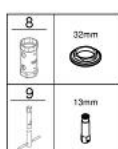

33 557 003 EUROSTYLE СМЕСИТЕЛЬ ОДНОРЫЧАЖНЫЙ ДЛЯ РАКОВИНЫ DN 15 S-SIZE

ОПИСАНИЕ ПРОДУКТА

- монтаж на одно отверстие
- металлическая рукоятка (с отверстием)
- **GROHE SilkMove** керамический картридж 35 мм
- регулировка расхода воды
- с ограничителем температуры
- **GROHE StarLight** хромированная поверхность
- **GROHE EcoJoy** - 5,7 л/мин
- **GROHE FastFixation** быстрая монтажная система
- цепочка
- гибкая подводка

33 557 003 EUROSTYLE СМЕСИТЕЛЬ ОДНОРЫЧАЖНЫЙ ДЛЯ РАКОВИНЫ DN 15 S-SIZE

ЗАПАСНЫЕ ЧАСТИ

- 1: Lever (Order-nr. 46938000)
- 2: Декоративная крышка/накладка (Order-nr. 46492000)
- 3: Резьбовое соединение (Order-nr. 46460000)
- 4: Картридж малый д. Taron смес. д.пак. (Order-nr. 46374000)
- 5: Цепочка (Order-nr. 06815000)
- 6: Аэратор (Order-nr. 48159000)
- 7: Обратное резьбовое соединение (Order-nr. 46671000)
- 8: Ключ (Order-nr. 19332000)*
- 9: Монтажный ключ (Order-nr. 19017000)*
- * Optional accessories