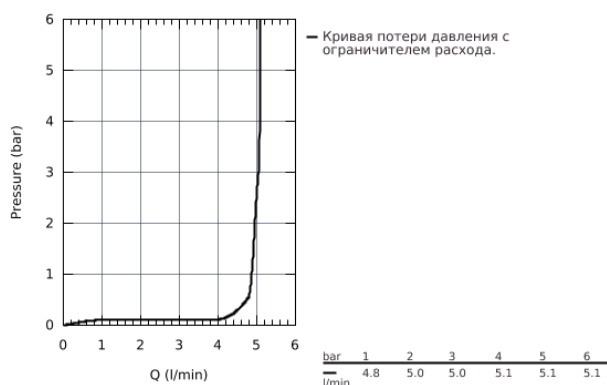

33 557 003 EUROSTYLE СМЕСИТЕЛЬ ОДНОРЫЧАЖНЫЙ ДЛЯ РАКОВИНЫ DN 15 S-SIZE

ОПИСАНИЕ ПРОДУКТА

- монтаж на одно отверстие
- металлическая рукоятка (с отверстием)
- **GROHE SilkMove** керамический картридж 35 мм
- регулировка расхода воды
- с ограничителем температуры
- **GROHE StarLight** хромированная поверхность
- **GROHE EcoJoy** - 5,7 л/мин
- **GROHE FastFixation** быстрая монтажная система
- цепочка
- гибкая подводка