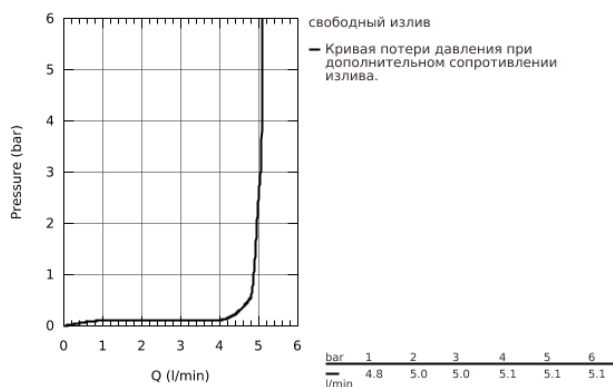

## 33 558 003 EUROSTYLE СМЕСИТЕЛЬ ОДНОРЫЧАЖНЫЙ ДЛЯ РАКОВИНЫ DN 15 S-SIZE

### ОПИСАНИЕ ПРОДУКТА

- монтаж на одно отверстие
- металлическая рукоятка (с отверстием)
- **GROHE SilkMove** керамический картридж 35 мм
- регулировка расхода воды
- с ограничителем температуры
- **GROHE StarLight** хромированная поверхность
- **GROHE EcoJoy** - 5,7 л/мин
- **GROHE FastFixation** быстрая монтажная система
- сливной гарнитур 1 1/4"
- гибкая подводка