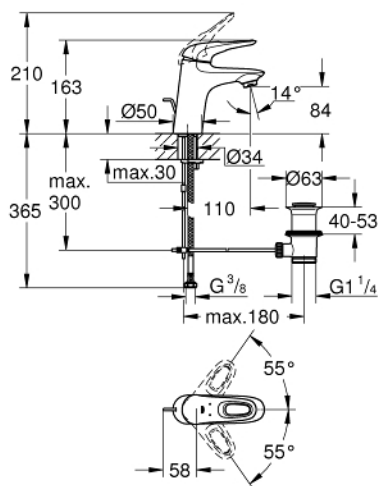

## 33 558 003 EUROSTYLE СМЕСИТЕЛЬ ОДНОРЫЧАЖНЫЙ ДЛЯ РАКОВИНЫ DN 15 S-SIZE

### ОПИСАНИЕ ПРОДУКТА

- монтаж на одно отверстие
- металлическая рукоятка (с отверстием)
- **GROHE SilkMove** керамический картридж 35 мм
- регулировка расхода воды
- с ограничителем температуры
- **GROHE StarLight** хромированная поверхность
- **GROHE EcoJoy** - 5,7 л/мин
- **GROHE FastFixation** быстрая монтажная система
- сливной гарнитур 1 1/4"
- гибкая подводка

### 33 558 003 EUROSTYLE СМЕСИТЕЛЬ ОДНОРЫЧАЖНЫЙ ДЛЯ РАКОВИНЫ DN 15 S-SIZE