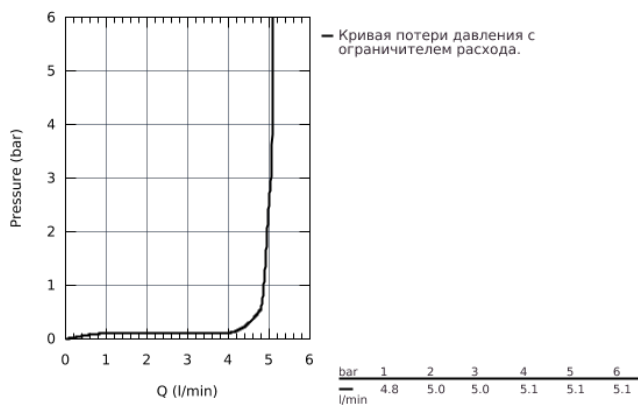

33 558 003 EUROSTYLE СМЕСИТЕЛЬ ОДНОРЫЧАЖНЫЙ ДЛЯ РАКОВИНЫ DN 15 S-SIZE