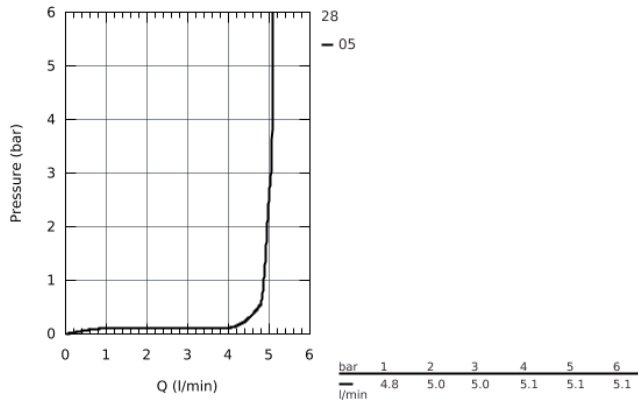

## 33 558 003 EUROSTYLE СМЕСИТЕЛЬ ОДНОРЫЧАЖНЫЙ ДЛЯ РАКОВИНЫ DN 15 S-SIZE

### ОПИСАНИЕ ПРОДУКТА

- монтаж на одно отверстие
- металлическая рукоятка (с отверстием)
- **GROHE SilkMove** керамический картридж 35 мм
- регулировка расхода воды
- с ограничителем температуры
- **GROHE StarLight** хромированная поверхность
- **GROHE EcoJoy** - 5,7 л/мин
- **GROHE FastFixation** быстрая монтажная система
- сливной гарнитур 1 1/4"
- гибкая подводка

### 33 558 003 EUROSTYLE СМЕСИТЕЛЬ ОДНОРЫЧАЖНЫЙ ДЛЯ РАКОВИНЫ DN 15 S-SIZE