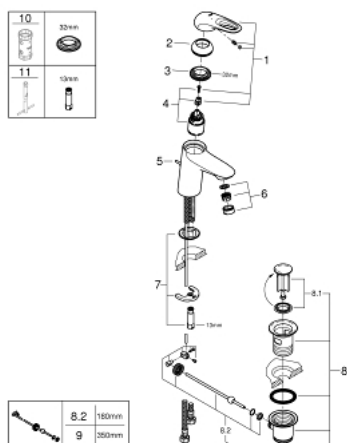

### ОПИСАНИЕ ПРОДУКТА

- монтаж на одно отверстие
- металлическая рукоятка (с отверстием)
- **GROHE SilkMove** керамический картридж 35 мм
- регулировка расхода воды
- с ограничителем температуры
- **GROHE StarLight** хромированная поверхность
- **GROHE EcoJoy** - 5,7 л/мин
- **GROHE FastFixation** быстрая монтажная система
- сливной гарнитур 1 1/4"
- гибкая подводка

### 33 558 003 EUROSTYLE СМЕСИТЕЛЬ ОДНОРЫЧАЖНЫЙ ДЛЯ РАКОВИНЫ DN 15 S-SIZE

## 33 558 003 EUROSTYLE СМЕСИТЕЛЬ ОДНОРЫЧАЖНЫЙ ДЛЯ РАКОВИНЫ DN 15 S-SIZE

### ЗАПАСНЫЕ ЧАСТИ

- 1: Lever (Order-nr. 46938000)
  - 2: Декоративная крышка/накладка (Order-nr. 46492000)
  - 3: Резьбовое соединение (Order-nr. 46460000)
  - 4: Картридж малый д. Taron смес. д.пак. (Order-nr. 46374000)
  - 5: Тяга (Order-nr. 46739000)
  - 6: Аэратор (Order-nr. 48159000)
  - 7: Обратное резьбовое соединение (Order-nr. 46671000)
  - 8: Сливной гарнитур 1 1/4 (Order-nr. 28910000)
  - 9: шаровая тяга (Order-nr. 07341000)\*
  - 10: Ключ (Order-nr. 19332000)\*
  - 11: Монтажный ключ (Order-nr. 19017000)\*
- \* Optional accessories