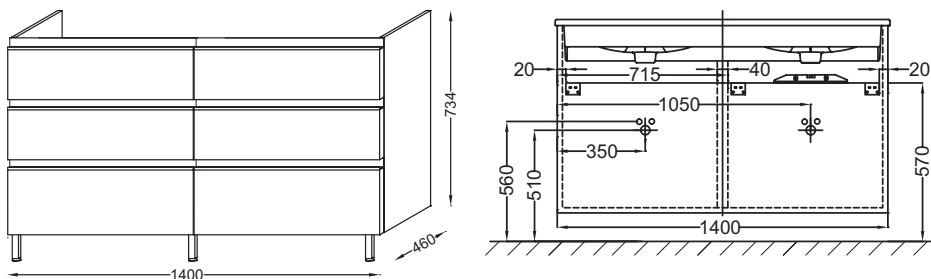

Технические характеристики

- РАЗМЕРЫ (СМ): 140 x 46 x 73,50 см
- МАТЕРИАЛ: Лак или меламин
- МЕСТО ДЛЯ ХРАНЕНИЯ: 6 выдвижных ящиков
- ПРОДУКТ В КОМПЛЕКТЕ: (смеситель и раковина заказываются отдельно)
- ФИКСАЦИЯ: Установщику понадобится набор крепежей для монтажа на стену
- ВЕС: 67 кг
- НОРМЫ И ПРАВИЛА: NF
- РЕШЕНИЕ ХРАНЕНИЯ: Выдвижные ящики
- РУЧКИ: Встроенная ручка из нержавеющей стали

Продукты для комплектации

- EXAA112-Z: Двойная подвесная раковина-столешница

Технический чертёж

Спецификация продукта: Мебель для раковины-столешницы 140 см. EB2040-RA. Коллекция: VOX. РАЗМЕРЫ (СМ): 140 x 46 x 73,50 см. ВЕС: 67 кг. МАТЕРИАЛ: Лак или меламин. НОРМЫ И ПРАВИЛА: NF. МЕСТО ДЛЯ ХРАНЕНИЯ: 6 выдвижных ящиков. РЕШЕНИЕ ХРАНЕНИЯ: Выдвижные ящики. ПРОДУКТ В КОМПЛЕКТЕ: (смеситель и раковина заказываются отдельно). РУЧКИ: Встроенная ручка из нержавеющей стали. ФИКСАЦИЯ: Установщику понадобится набор крепежей для монтажа на стену.