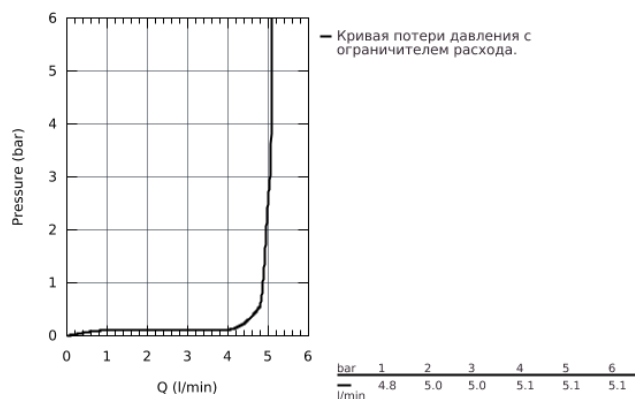

## 32 840 000 EUROSMART COSMOPOLITAN СМЕСИТЕЛЬ ОДНОРЫЧАЖНЫЙ ДЛЯ БИДЕ DN 15 S-SIZE

### ОПИСАНИЕ ПРОДУКТА

- монтаж на одно отверстие
- металлический рычаг
- **GROHE SilkMove** керамический картридж 35 мм
- регулировка расхода воды
- возможность установки мин. расхода 2,5 л/мин.
- **GROHE StarLight** хромированная поверхность
- **GROHE FastFixation** быстрая монтажная система
- аэратор с шаровым шарниром
- цепочка
- гибкая подводка
- дополнительный ограничитель температуры (46 375 000)
- класс шума I по DIN 4109