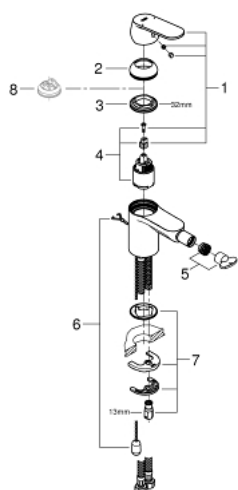

## 32 840 000 EUROSMART COSMOPOLITAN СМЕСИТЕЛЬ ОДНОРЫЧАЖНЫЙ ДЛЯ БИДЕ DN 15 S-SIZE

### ОПИСАНИЕ ПРОДУКТА

- монтаж на одно отверстие
- металлический рычаг
- **GROHE SilkMove** керамический картридж 35 мм
- регулировка расхода воды
- возможность установки мин. расхода 2,5 л/мин.
- **GROHE StarLight** хромированная поверхность
- **GROHE FastFixation** быстрая монтажная система
- аэратор с шаровым шарниром
- цепочка
- гибкая подводка
- дополнительный ограничитель температуры (46 375 000)
- класс шума I по DIN 4109

32 840 000 **EUROSMART COSMOPOLITAN СМЕСИТЕЛЬ ОДНОРЫЧАЖНЫЙ ДЛЯ БИДЕ**  
**DN 15**  
**S-SIZE**

**ЗАПАСНЫЕ ЧАСТИ**

- 1: Рычаг (Order-nr. 46681000)
- 2: Декоративная крышка/накладка (Order-nr. 46492000)
- 3: Резьбовое соединение (Order-nr. 46460000)
- 4: Картридж малый д. Taron смес. д.пак. (Order-nr. 46374000)
- 5: аэратор (Order-nr. 13998000)
- 6: Цепочка (Order-nr. 06815000)
- 7: Обратное резьбовое соединение (Order-nr. 46671000)
- 8: Ограничитель температуры (Order-nr. 46375000)\*
- 9: Ключ (Order-nr. 19332000)\*
- 10: Монтажный ключ (Order-nr. 19017000)\*
- \* Optional accessories