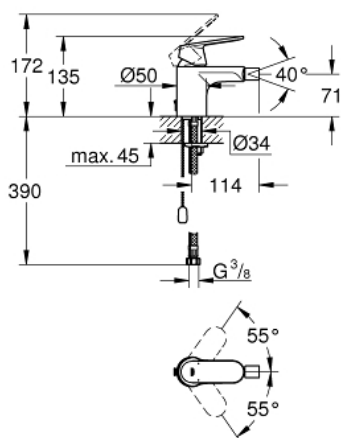

## 32 840 000 EUROSMART COSMOPOLITAN СМЕСИТЕЛЬ ОДНОРЫЧАЖНЫЙ ДЛЯ БИДЕ DN 15 S-SIZE

### ОПИСАНИЕ ПРОДУКТА

- монтаж на одно отверстие
- металлический рычаг
- **GROHE SilkMove** керамический картридж 35 мм
- регулировка расхода воды
- возможность установки мин. расхода 2,5 л/мин.
- **GROHE StarLight** хромированная поверхность
- **GROHE FastFixation** быстрая монтажная система
- аэратор с шаровым шарниром
- цепочка
- гибкая подводка
- дополнительный ограничитель температуры (46 375 000)
- класс шума I по DIN 4109

32 840 000 **EUROSMART COSMOPOLITAN СМЕСИТЕЛЬ ОДНОРЫЧАЖНЫЙ ДЛЯ БИДЕ**  
**DN 15**  
**S-SIZE**

**ЗАПАСНЫЕ ЧАСТИ**

- 1: Рычаг (Order-nr. 46681000)
- 2: Декоративная крышка/накладка (Order-nr. 46492000)
- 3: Резьбовое соединение (Order-nr. 46460000)
- 4: Картридж малый д. Taron смес. д.пак. (Order-nr. 46374000)
- 5: аэратор (Order-nr. 13998000)
- 6: Цепочка (Order-nr. 06815000)
- 7: Обратное резьбовое соединение (Order-nr. 46671000)
- 8: Ограничитель температуры (Order-nr. 46375000)\*
- 9: Ключ (Order-nr. 19332000)\*
- 10: Монтажный ключ (Order-nr. 19017000)\*
- \* Optional accessories