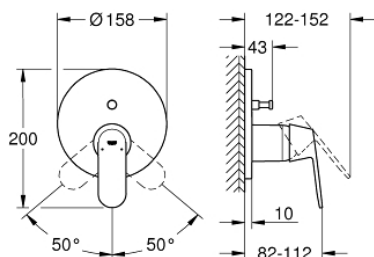

24 045 000 EUROSMART COSMOPOLITAN СМЕСИТЕЛЬ ОДНОРЫЧАЖНЫЙ С ПЕРЕКЛЮЧАТЕЛЕМ НА 2 ПОЛОЖЕНИЯ

ОПИСАНИЕ ПРОДУКТА

- комплект верхней монтажной части для
- GROHE Rapido SmartBox 35 600 000 (универсальная встраиваемая часть)
- **GROHE SilkMove** керамический картридж Ø 46 мм
- **GROHE StarLight** хромированная поверхность
- с настенными розетками **GROHE FastFixation** (скрытые эксцентрики, уплотнение, скрытый монтаж)
- металлическая накладная панель, регулируемая на 6°
- металлический рычаг
- автоматический переключатель на 2 положения
- распределение расхода:
 - выход В = 27 л/мин,
 - выход С = 27 л/мин
- без встраиваемой части

24 045 000 EUROSART COSMOPOLITAN СМЕСИТЕЛЬ ОДНОРЫЧАЖНЫЙ С ПЕРЕКЛЮЧАТЕЛЕМ НА 2 ПОЛОЖЕНИЯ

ЗАПАСНЫЕ ЧАСТИ

- 1: Рычаг (Order-nr. 46682000)
- 2: Escutcheon (Order-nr. 48429000)
- 3: Mounting plate (Order-nr. 48440000)
- 4: Крышка (Order-nr. 02693000)
- 5: Diverter (Order-nr. 48442000)
- 6: Картридж керамич. (Order-nr. 46048000)
- 7: Non-return valve (Order-nr. 49085000)
- 8: Уплотнение (Order-nr. 48360000)
- 9: Огранич.темп. для картр.46048,46386 (Order-nr. 46308000)*
- 10: Rapido SmartBox Набор защ.от обр.потока (Order-nr. 14055000)*
- 11: SmartBox Унив.Набор удлин,25мм,ОНМ 1-рыч (Order-nr. 14056000)*
- 12: Diverter (Order-nr. 48444000)*
- 13: SmartBox Унив.Набор удлин,50мм,ОНМ 1-рыч (Order-nr. 14057000)*
- 14: Diverter (Order-nr. 48445000)*