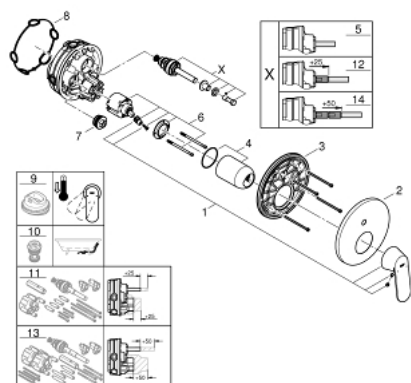

24 045 000 EUROSMART COSMOPOLITAN СМЕСИТЕЛЬ ОДНОРЫЧАЖНЫЙ С ПЕРЕКЛЮЧАТЕЛЕМ НА 2 ПОЛОЖЕНИЯ

ОПИСАНИЕ ПРОДУКТА

- комплект верхней монтажной части для
- GROHE Rapido SmartBox 35 600 000 (универсальная встраиваемая часть)
- **GROHE SilkMove** керамический картридж Ø 46 мм
- **GROHE StarLight** хромированная поверхность
- с настенными розетками **GROHE FastFixation** (скрытые эксцентрики, уплотнение, скрытый монтаж)
- металлическая накладная панель, регулируемая на 6°
- металлический рычаг
- автоматический переключатель на 2 положения
- распределение расхода:
 - выход В = 27 л/мин,
 - выход С = 27 л/мин
- без встраиваемой части

24 045 000 EUROSART COSMOPOLITAN СМЕСИТЕЛЬ ОДНОРЫЧАЖНЫЙ С ПЕРЕКЛЮЧАТЕЛЕМ НА 2 ПОЛОЖЕНИЯ

ЗАПАСНЫЕ ЧАСТИ

- 1: Рычаг (Order-nr. 46682000)
- 2: Escutcheon (Order-nr. 48429000)
- 3: Mounting plate (Order-nr. 48440000)
- 4: Крышка (Order-nr. 02693000)
- 5: Diverter (Order-nr. 48442000)
- 6: Картридж керамич. (Order-nr. 46048000)
- 7: Non-return valve (Order-nr. 49085000)
- 8: Уплотнение (Order-nr. 48360000)
- 9: Огранич.темп. для картр.46048,46386 (Order-nr. 46308000)*
- 10: Rapido SmartBox Набор защ.от обр.потока (Order-nr. 14055000)*
- 11: SmartBox Унив.Набор удлин,25мм,ОНМ 1-рыч (Order-nr. 14056000)*
- 12: Diverter (Order-nr. 48444000)*
- 13: SmartBox Унив.Набор удлин,50мм,ОНМ 1-рыч (Order-nr. 14057000)*
- 14: Diverter (Order-nr. 48445000)*