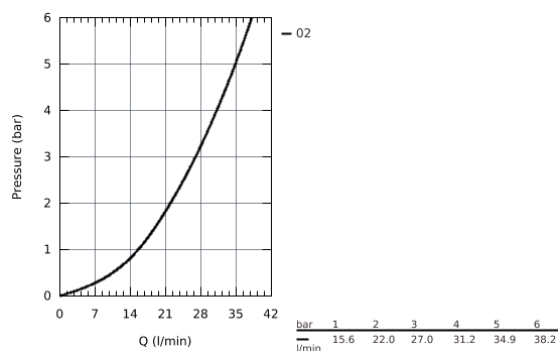

24 045 000 EUROSMART COSMOPOLITAN СМЕСИТЕЛЬ ОДНОРЫЧАЖНЫЙ С ПЕРЕКЛЮЧАТЕЛЕМ НА 2 ПОЛОЖЕНИЯ

ОПИСАНИЕ ПРОДУКТА

- комплект верхней монтажной части для
- GROHE Rapido SmartBox 35 600 000 (универсальная встраиваемая часть)
- **GROHE SilkMove** керамический картридж Ø 46 мм
- **GROHE StarLight** хромированная поверхность
- с настенными розетками **GROHE FastFixation** (скрытые эксцентрики, уплотнение, скрытый монтаж)
- металлическая накладная панель, регулируемая на 6°
- металлический рычаг
- автоматический переключатель на 2 положения
- распределение расхода:
 - выход В = 27 л/мин,
 - выход С = 27 л/мин
- без встраиваемой части

24 045 000 EUROSART COSMOPOLITAN СМЕСИТЕЛЬ ОДНОРЫЧАЖНЫЙ С ПЕРЕКЛЮЧАТЕЛЕМ НА 2 ПОЛОЖЕНИЯ

ЗАПАСНЫЕ ЧАСТИ

- 1: Рычаг (Order-nr. 46682000)
- 2: Escutcheon (Order-nr. 48429000)
- 3: Mounting plate (Order-nr. 48440000)
- 4: Крышка (Order-nr. 02693000)
- 5: Diverter (Order-nr. 48442000)
- 6: Картридж керамич. (Order-nr. 46048000)
- 7: Non-return valve (Order-nr. 49085000)
- 8: Уплотнение (Order-nr. 48360000)
- 9: Огранич.темп. для картр.46048,46386 (Order-nr. 46308000)*
- 10: Rapido SmartBox Набор защ.от обр.потока (Order-nr. 14055000)*
- 11: SmartBox Унив.Набор удлин,25мм,ОНМ 1-рыч (Order-nr. 14056000)*
- 12: Diverter (Order-nr. 48444000)*
- 13: SmartBox Унив.Набор удлин,50мм,ОНМ 1-рыч (Order-nr. 14057000)*
- 14: Diverter (Order-nr. 48445000)*