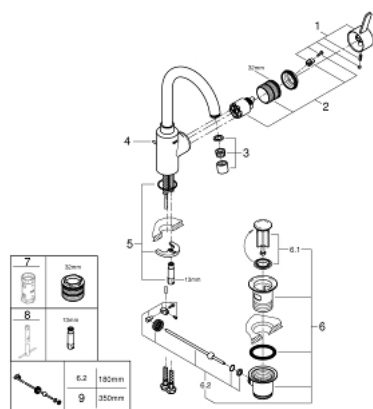

## 32 830 001 EUROSMART COSMOPOLITAN СМЕСИТЕЛЬ ОДНОРЫЧАЖНЫЙ ДЛЯ РАКОВИНЫ 1/2" L-SIZE

### ОПИСАНИЕ ПРОДУКТА

- монтаж на одно отверстие
- металлический рычаг
- скрытое крепление рычага
- **GROHE SilkMove** керамический картридж 35 мм
- регулировка расхода воды
- **GROHE StarLight** хромированная поверхность
- 
- **GROHE Zero** Раздельные пути подачи воды - не содержит никеля и свинца
- **GROHE FastFixation** быстрая монтажная система
- аэратор
- поворотный, трубкообразный излив с ограничителем поворота
- сливной гарнитур 1 1/4"
- гибкая подводка
- дополнительный ограничитель температуры (46 375 000)

## 32 830 001 EUROS<sup>MART</sup> COSMOPOLITAN СМЕСИТЕЛЬ ОДНОРЫЧАЖНЫЙ ДЛЯ РАКОВИНЫ 1/2" L-SIZE

### ЗАПАСНЫЕ ЧАСТИ

- 1: Рычаг (Order-nr. 46683000)
  - 2: Картридж малый д. Taron смес. д.пак. (Order-nr. 46374000)
  - 3: flow control (Order-nr. 48418000)
  - 4: Тяга (Order-nr. 46739000)
  - 5: Обратное резьбовое соединение (Order-nr. 46671000)
  - 6: Сливной гарнитур 1 1/4 (Order-nr. 28910000)
  - 7: Ключ (Order-nr. 19332000)\*
  - 8: Монтажный ключ (Order-nr. 19017000)\*
  - 9: шаровая тяга (Order-nr. 07341000)\*
- \* Optional accessories