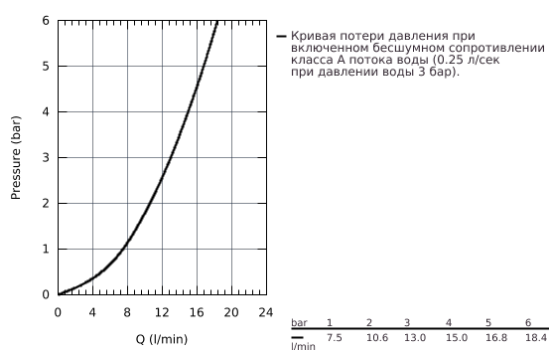

## 32 830 001 EUROSMART COSMOPOLITAN СМЕСИТЕЛЬ ОДНОРЫЧАЖНЫЙ ДЛЯ РАКОВИНЫ 1/2" L-SIZE

### ОПИСАНИЕ ПРОДУКТА

- монтаж на одно отверстие
- металлический рычаг
- скрытое крепление рычага
- **GROHE SilkMove** керамический картридж 35 мм
- регулировка расхода воды
- **GROHE StarLight** хромированная поверхность
- 
- **GROHE Zero** Раздельные пути подачи воды - не содержит никеля и свинца
- **GROHE FastFixation** быстрая монтажная система
- аэратор
- поворотный, трубкообразный излив с ограничителем поворота
- сливной гарнитур 1 1/4"
- гибкая подводка
- дополнительный ограничитель температуры (46 375 000)