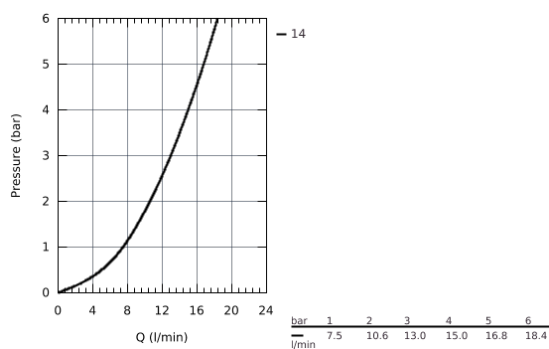

## 32 830 001 EUROSMART COSMOPOLITAN СМЕСИТЕЛЬ ОДНОРЫЧАЖНЫЙ ДЛЯ РАКОВИНЫ 1/2" L-SIZE

### ОПИСАНИЕ ПРОДУКТА

- монтаж на одно отверстие
- металлический рычаг
- скрытое крепление рычага
- **GROHE SilkMove** керамический картридж 35 мм
- регулировка расхода воды
- **GROHE StarLight** хромированная поверхность
- 
- **GROHE Zero** Раздельные пути подачи воды - не содержит никеля и свинца
- **GROHE FastFixation** быстрая монтажная система
- аэратор
- поворотный, трубкообразный излив с ограничителем поворота
- сливной гарнитур 1 1/4"
- гибкая подводка
- дополнительный ограничитель температуры (46 375 000)

## 32 830 001 EUROS<sup>MART</sup> COSMOPOLITAN СМЕСИТЕЛЬ ОДНОРЫЧАЖНЫЙ ДЛЯ РАКОВИНЫ 1/2" L-SIZE