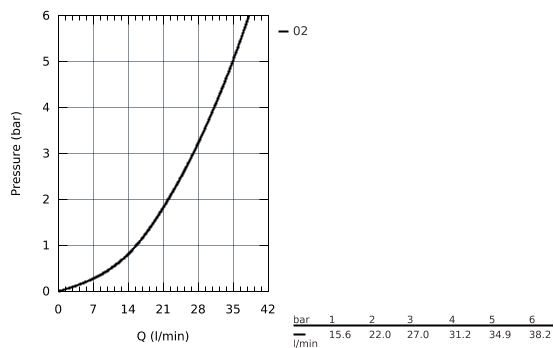

24 052 002 EUROSTYLE COSMOPOLITAN СМЕСИТЕЛЬ ОДНОРЫЧАЖНЫЙ С ПЕРЕКЛЮЧАТЕЛЕМ НА 2 ПОЛОЖЕНИЯ

ОПИСАНИЕ ПРОДУКТА

- комплект верхней монтажной части для
- GROHE Rapido SmartBox 35 600 000 (универсальная встраиваемая часть)
- **GROHE SilkMove** керамический картридж Ø 46 мм
- **GROHE StarLight** хромированная поверхность
- с настенными розетками **GROHE FastFixation** (скрытые эксцентрики, уплотнение, скрытый монтаж)
- металлическая накладная панель, регулируемая на 6°
- металлический рычаг
- автоматический переключатель на 2 положения
- распределение расхода:
 - выход В = 27 л/мин,
 - выход С = 27 л/мин
- без встраиваемой части

24 052 002 EUROSTYLE COSMOPOLITAN СМЕСИТЕЛЬ ОДНОРЫЧАЖНЫЙ С ПЕРЕКЛЮЧАТЕЛЕМ НА 2 ПОЛОЖЕНИЯ

ЗАПАСНЫЕ ЧАСТИ

- 1: Рычаг (Order-nr. 46752000)
- 2: Escutcheon (Order-nr. 48429000)
- 3: Mounting plate (Order-nr. 48440000)
- 4: Крышка (Order-nr. 02693000)
- 5: Diverter (Order-nr. 48442000)
- 6: Картридж керамич. (Order-nr. 46048000)
- 7: Non-return valve (Order-nr. 49085000)
- 8: Уплотнение (Order-nr. 48360000)
- 9: Огранич.темп. для картр.46048,46386 (Order-nr. 46308000)*
- 10: Rapido SmartBox Набор защ.от обр.потока (Order-nr. 14055000)*
- 11: SmartBox Унив.Набор удлин,25мм,ОНМ 1-рыч (Order-nr. 14056000)*
- 12: Diverter (Order-nr. 48444000)*
- 13: SmartBox Унив.Набор удлин,50мм,ОНМ 1-рыч (Order-nr. 14057000)*
- 14: Diverter (Order-nr. 48445000)*