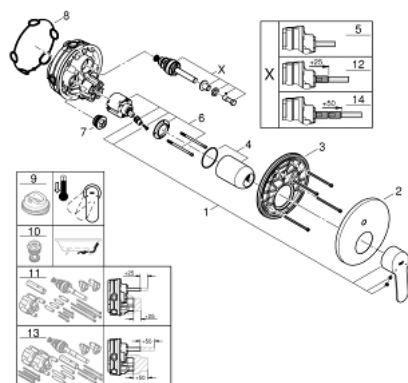

24 052 002 EUROSTYLE COSMOPOLITAN СМЕСИТЕЛЬ ОДНОРЫЧАЖНЫЙ С ПЕРЕКЛЮЧАТЕЛЕМ НА 2 ПОЛОЖЕНИЯ

ОПИСАНИЕ ПРОДУКТА

- комплект верхней монтажной части для
- GROHE Rapido SmartBox 35 600 000 (универсальная встраиваемая часть)
- **GROHE SilkMove** керамический картридж Ø 46 мм
- **GROHE StarLight** хромированная поверхность
- с настенными розетками **GROHE FastFixation** (скрытые эксцентрики, уплотнение, скрытый монтаж)
- металлическая накладная панель, регулируемая на 6°
- металлический рычаг
- автоматический переключатель на 2 положения
- распределение расхода:
 - выход В = 27 л/мин,
 - выход С = 27 л/мин
- без встраиваемой части

24 052 002 EUROSTYLE COSMOPOLITAN СМЕСИТЕЛЬ ОДНОРЫЧАЖНЫЙ С ПЕРЕКЛЮЧАТЕЛЕМ НА 2 ПОЛОЖЕНИЯ

ЗАПАСНЫЕ ЧАСТИ

- 1: Рычаг (Order-nr. 46752000)
- 2: Escutcheon (Order-nr. 48429000)
- 3: Mounting plate (Order-nr. 48440000)
- 4: Крышка (Order-nr. 02693000)
- 5: Diverter (Order-nr. 48442000)
- 6: Картридж керамич. (Order-nr. 46048000)
- 7: Non-return valve (Order-nr. 49085000)
- 8: Уплотнение (Order-nr. 48360000)
- 9: Огранич.темп. для картр.46048,46386 (Order-nr. 46308000)*
- 10: Rapido SmartBox Набор защ.от обр.потока (Order-nr. 14055000)*
- 11: SmartBox Унив.Набор удлин,25мм,ОНМ 1-рыч (Order-nr. 14056000)*
- 12: Diverter (Order-nr. 48444000)*
- 13: SmartBox Унив.Набор удлин,50мм,ОНМ 1-рыч (Order-nr. 14057000)*
- 14: Diverter (Order-nr. 48445000)*