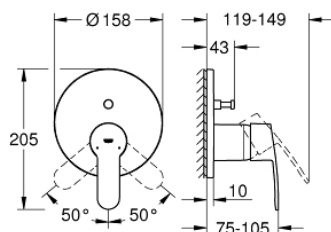

24 052 002 EUROSTYLE COSMOPOLITAN СМЕСИТЕЛЬ ОДНОРЫЧАЖНЫЙ С ПЕРЕКЛЮЧАТЕЛЕМ НА 2 ПОЛОЖЕНИЯ

ОПИСАНИЕ ПРОДУКТА

- комплект верхней монтажной части для
- GROHE Rapido SmartBox 35 600 000 (универсальная встраиваемая часть)
- **GROHE SilkMove** керамический картридж Ø 46 мм
- **GROHE StarLight** хромированная поверхность
- с настенными розетками **GROHE FastFixation** (скрытые эксцентрики, уплотнение, скрытый монтаж)
- металлическая накладная панель, регулируемая на 6°
- металлический рычаг
- автоматический переключатель на 2 положения
- распределение расхода:
 - выход В = 27 л/мин,
 - выход С = 27 л/мин
- без встраиваемой части

24 052 002 EUROSTYLE COSMOPOLITAN СМЕСИТЕЛЬ ОДНОРЫЧАЖНЫЙ С ПЕРЕКЛЮЧАТЕЛЕМ НА 2 ПОЛОЖЕНИЯ

ЗАПАСНЫЕ ЧАСТИ

- 1: Рычаг (Order-nr. 46752000)
- 2: Escutcheon (Order-nr. 48429000)
- 3: Mounting plate (Order-nr. 48440000)
- 4: Крышка (Order-nr. 02693000)
- 5: Diverter (Order-nr. 48442000)
- 6: Картридж керамич. (Order-nr. 46048000)
- 7: Non-return valve (Order-nr. 49085000)
- 8: Уплотнение (Order-nr. 48360000)
- 9: Огранич.темп. для картр.46048,46386 (Order-nr. 46308000)*
- 10: Rapido SmartBox Набор защ.от обр.потока (Order-nr. 14055000)*
- 11: SmartBox Унив.Набор удлин,25мм,ОНМ 1-рыч (Order-nr. 14056000)*
- 12: Diverter (Order-nr. 48444000)*
- 13: SmartBox Унив.Набор удлин,50мм,ОНМ 1-рыч (Order-nr. 14057000)*
- 14: Diverter (Order-nr. 48445000)*