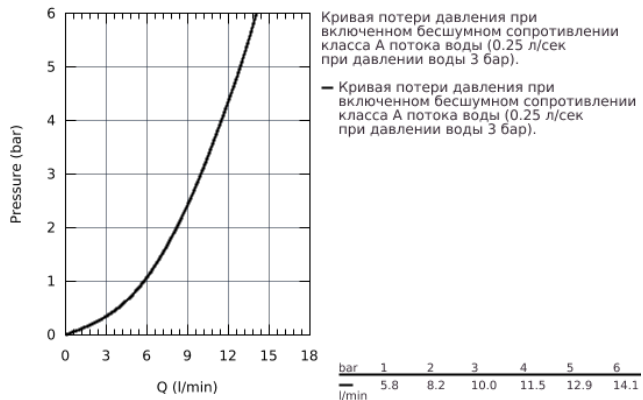

23 037 002 EUROSTYLE COSMOPOLITAN СМЕСИТЕЛЬ ОДНОРЫЧАЖНЫЙ ДЛЯ РАКОВИНЫ DN 15 S-SIZE