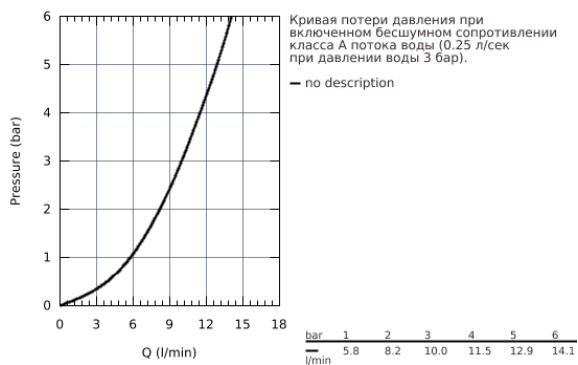

23 037 002 EUROSTYLE COSMOPOLITAN СМЕСИТЕЛЬ ОДНОРЫЧАЖНЫЙ ДЛЯ РАКОВИНЫ DN 15 S-SIZE

ОПИСАНИЕ ПРОДУКТА

- монтаж на одно отверстие
- металлический рычаг
- **GROHE SilkMove** керамический картридж **28 мм**
- **GROHE StarLight** хромированная поверхность
- **GROHE FastFixation** быстрая монтажная система
- аэратор
- сливной гарнитур 1 1/4"
- гибкая подводка