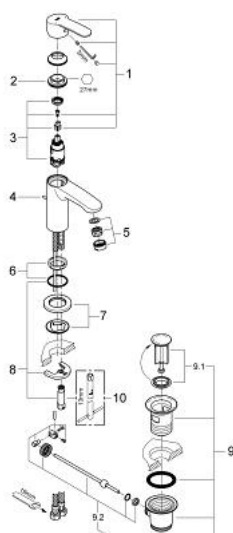

## 23 037 002 EUROSTYLE COSMOPOLITAN СМЕСИТЕЛЬ ОДНОРЫЧАЖНЫЙ ДЛЯ РАКОВИНЫ DN 15 S-SIZE

### ОПИСАНИЕ ПРОДУКТА

- монтаж на одно отверстие
- металлический рычаг
- **GROHE SilkMove** керамический картридж **28 мм**
- **GROHE StarLight** хромированная поверхность
- **GROHE FastFixation** быстрая монтажная система
- аэратор
- сливной гарнитур 1 1/4"
- гибкая подводка

## 23 037 002 EUROSTYLE COSMOPOLITAN СМЕСИТЕЛЬ ОДНОРЫЧАЖНЫЙ ДЛЯ РАКОВИНЫ DN 15 S-SIZE

23 037 002 **EUROSTYLE COSMOPOLITAN СМЕСИТЕЛЬ ОДНОРЫЧАЖНЫЙ ДЛЯ  
РАКОВИНЫ DN 15  
S-SIZE**

**ЗАПАСНЫЕ ЧАСТИ**

- 1: Рычаг (Order-nr. 46749000)
  - 2: Крепежное кольцо (Order-nr. 46715000)
  - 3: Картридж керамический (Order-nr. 46580000)
  - 4: Тяга (Order-nr. 46739000)
  - 5: Аэратор (Order-nr. 13929000)
  - 6: Центрирующее кольцо (Order-nr. 46719000)
  - 7: Розетка (Order-nr. 48165000)
  - 8: Обратное резьбовое соединение (Order-nr. 46671000)
  - 9: Сливной гарнитур 1 1/4 (Order-nr. 28910000)
  - 10: Монтажный ключ (Order-nr. 19017000)\*
- \* Optional accessories