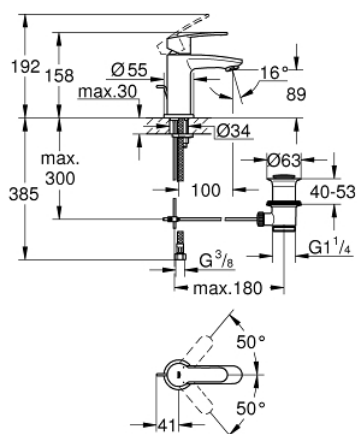

## 23 037 002 EUROSTYLE COSMOPOLITAN СМЕСИТЕЛЬ ОДНОРЫЧАЖНЫЙ ДЛЯ РАКОВИНЫ DN 15 S-SIZE

### ОПИСАНИЕ ПРОДУКТА

- монтаж на одно отверстие
- металлический рычаг
- **GROHE SilkMove** керамический картридж **28 мм**
- **GROHE StarLight** хромированная поверхность
- **GROHE FastFixation** быстрая монтажная система
- аэратор
- сливной гарнитур 1 1/4"
- гибкая подводка

## 23 037 002 EUROSTYLE COSMOPOLITAN СМЕСИТЕЛЬ ОДНОРЫЧАЖНЫЙ ДЛЯ РАКОВИНЫ DN 15 S-SIZE

23 037 002 **EUROSTYLE COSMOPOLITAN СМЕСИТЕЛЬ ОДНОРЫЧАЖНЫЙ ДЛЯ  
РАКОВИНЫ DN 15  
S-SIZE**

**ЗАПАСНЫЕ ЧАСТИ**

- 1: Рычаг (Order-nr. 46749000)
  - 2: Крепежное кольцо (Order-nr. 46715000)
  - 3: Картридж керамический (Order-nr. 46580000)
  - 4: Тяга (Order-nr. 46739000)
  - 5: Аэратор (Order-nr. 13929000)
  - 6: Центрирующее кольцо (Order-nr. 46719000)
  - 7: Розетка (Order-nr. 48165000)
  - 8: Обратное резьбовое соединение (Order-nr. 46671000)
  - 9: Сливной гарнитур 1 1/4 (Order-nr. 28910000)
  - 10: Монтажный ключ (Order-nr. 19017000)\*
- \* Optional accessories