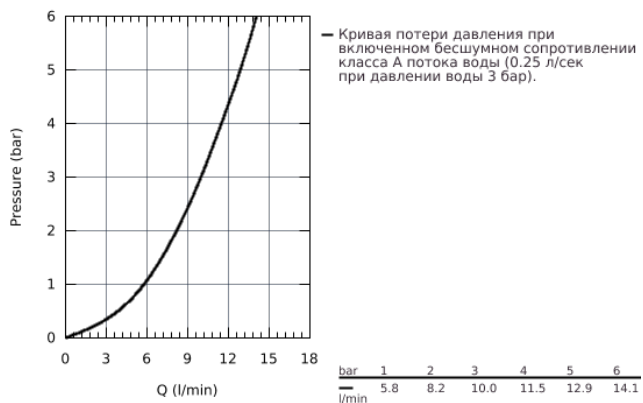

23 037 002 EUROSTYLE COSMOPOLITAN СМЕСИТЕЛЬ ОДНОРЫЧАЖНЫЙ ДЛЯ РАКОВИНЫ DN 15 S-SIZE