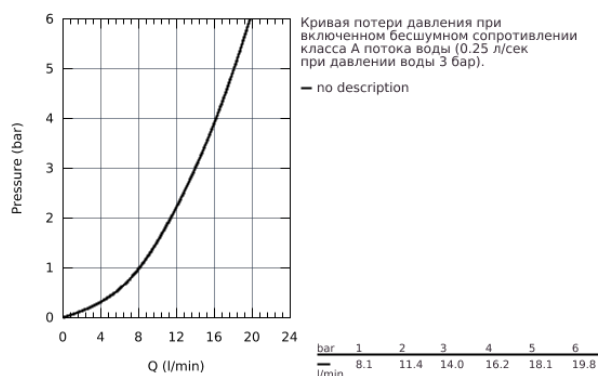

23 039 002 EUROSTYLE COSMOPOLITAN ВЕРТИКАЛЬНЫЙ ВЕНТИЛЬ XS-SIZE

ОПИСАНИЕ ПРОДУКТА

- монтаж на одно отверстие
- металлический рычаг
- керамический вентиль
- **GROHE StarLight** хромированная поверхность
- аэратор
- минимальное давление 1,0 бар
- класс шума I по DIN 4109
- присоединительная гайка 1/2" x 10,5 мм