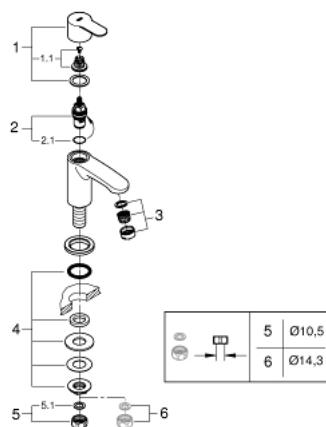

### ОПИСАНИЕ ПРОДУКТА

- монтаж на одно отверстие
- металлический рычаг
- керамический вентиль
- **GROHE StarLight** хромированная поверхность
- аэратор
- минимальное давление 1,0 бар
- класс шума I по DIN 4109
- присоединительная гайка 1/2" x 10,5 мм

## 23 039 002 EUROSTYLE COSMOPOLITAN ВЕРТИКАЛЬНЫЙ ВЕНТИЛЬ XS-SIZE

### ЗАПАСНЫЕ ЧАСТИ

- 1: Handle (Order-nr. 48067000)
  - 2: Керам.вент.1/2 Carbodur, стопор справа, (Order-nr. 45882000)
  - 3: Экономичный аэратор (Order-nr. 13951000)
  - 4: Обратн.резьб.соедин. (Order-nr. 45000000)
  - 5: Накидная гайка (Order-nr. 1290100M)
  - 6: Накидная гайка (Order-nr. 1290200M)\*
- \* Optional accessories