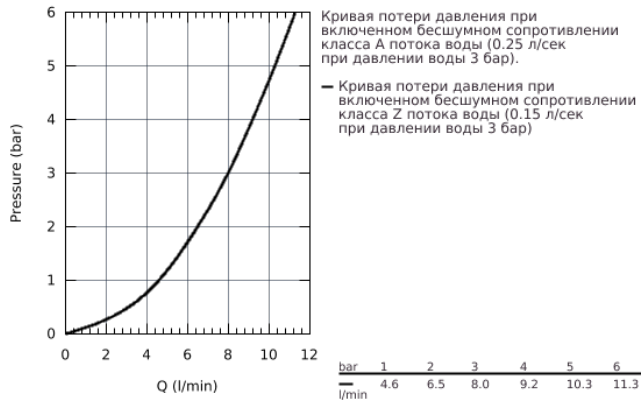

23 039 002 EUROSTYLE COSMOPOLITAN ВЕРТИКАЛЬНЫЙ ВЕНТИЛЬ XS-SIZE