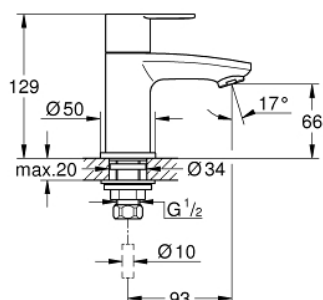

## 23 039 002 EUROSTYLE COSMOPOLITAN ВЕРТИКАЛЬНЫЙ ВЕНТИЛЬ XS-SIZE

### ОПИСАНИЕ ПРОДУКТА

- монтаж на одно отверстие
- металлический рычаг
- керамический вентиль
- **GROHE StarLight** хромированная поверхность
- аэратор
- минимальное давление 1,0 бар
- класс шума I по DIN 4109
- присоединительная гайка 1/2" x 10,5 мм