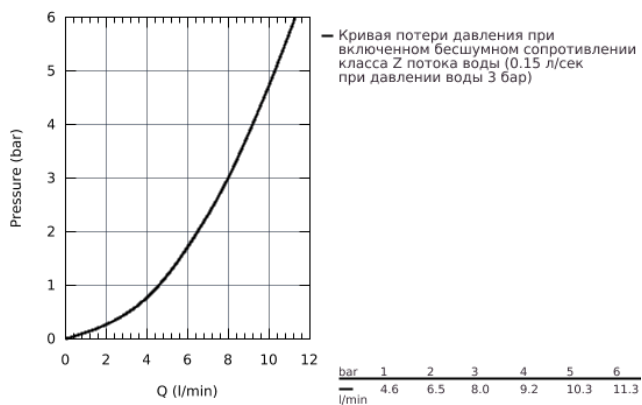

23 039 002 EUROSTYLE COSMOPOLITAN ВЕРТИКАЛЬНЫЙ ВЕНТИЛЬ XS-SIZE